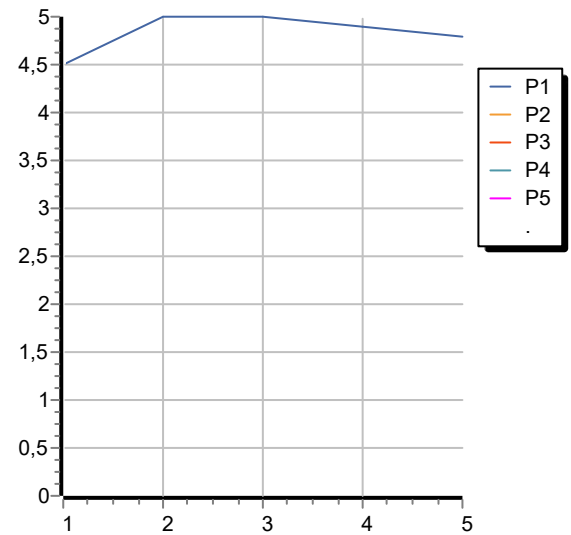

Disegno Complessivo / Overall Drawing

NIKKO

ZKK672

Esplosi / Exploded

NIKKO

ZKK672

Portate / Flowrates (lt/min)

PRESSIONE PRESSURE	1 BAR	2 BAR	3 BAR	4 BAR	5 BAR
P1 LAVABO BASIN	4,5	5	5	4,9	4,8
P2					
P3					
P4					
P5					

NIKKO

ZKK672

Pesi e Misure / Weights and Sizes

Peso (Kg) Weight (lb)	1,29 (Kg)	2,84 (lb)
Volume test (dc3) - (in3)	4,05 (dc3)	247,15 (in3)
h (mm) - (in)	70,00 (mm)	2,76 (in)
L1 (mm) - (in)	150,00 (mm)	5,91 (in)
L2 (mm) - (in)	385,00 (mm)	15,16 (in)