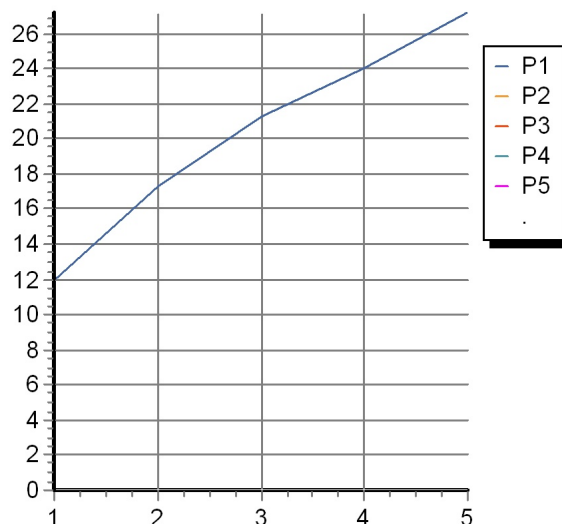

## NIKKO

ZKK127

Portate / Flowrates (lt/min)

| PRESSIONE<br>PRESSURE                      | 1 BAR | 2 BAR | 3 BAR | 4 BAR | 5 BAR |
|--|-------|-------|-------|-------|-------|
| 1 RUBINETTO APERTO<br>P1 1 STOP VALVE OPEN | 12    | 17,3  | 21,3  | 24    | 27,2  |
| P2   |       |       |       |       |       |
| P3   |       |       |       |       |       |
| P4   |       |       |       |       |       |
| P5   |       |       |       |       |       |