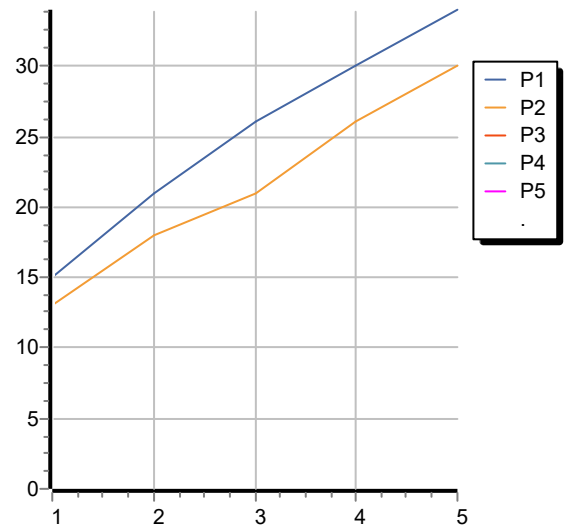

Portate / Flowrates (lt/min)

| PRESSIONE PRESSURE | 1 BAR | 2 BAR | 3 BAR | 4 BAR | 5 BAR |
|--|-------|-------|-------|-------|-------|
| USCITA PRIMARIA PRIMARY OUTLET <i>P1</i> | 15 | 21 | 26 | 30 | 34 |
| USCITA SECONDARIA SECONDARY OUTLET <i>P2</i> | 13 | 18 | 21 | 26 | 30 |
| <i>P3</i> | | | | | |
| <i>P4</i> | | | | | |
| <i>P5</i> | | | | | |