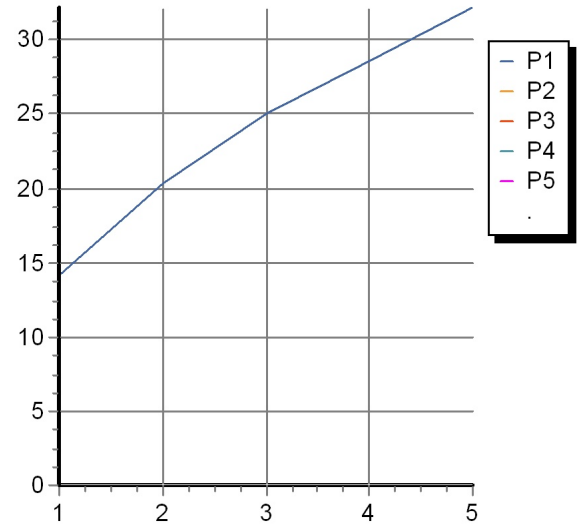

### ZKK122 Portate / Flowrates (lt/min)

PRESSIONE PRESSURE	1 BAR	2 BAR	3 BAR	4 BAR	5 BAR
1 RUBINETTO APERTO P1 STOP VALVE OPEN	14,2	20,3	25	28,5	32,2
P2					
P3					
P4					
P5					