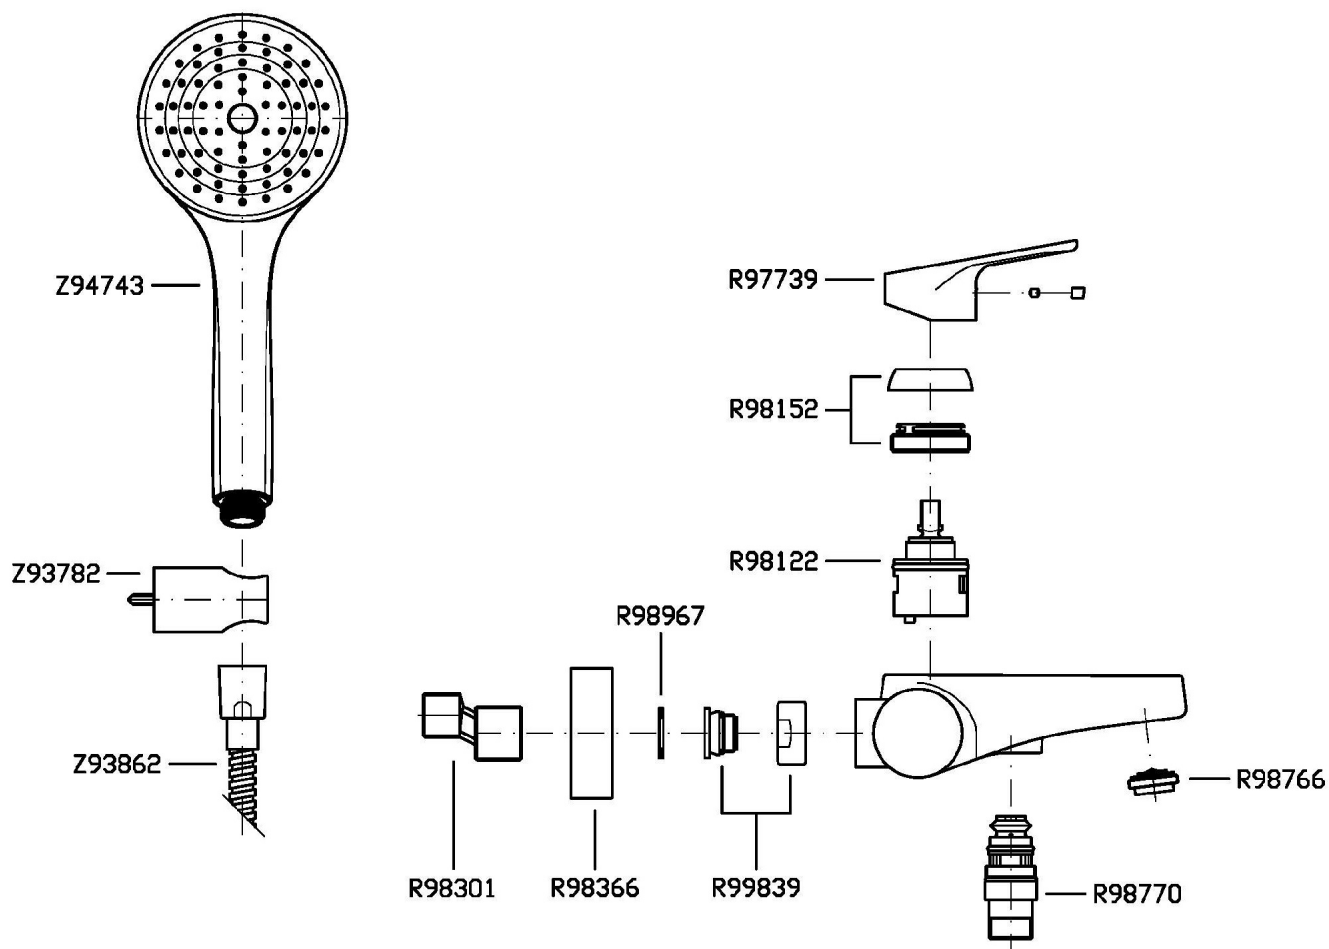

NIKKO

ZKK108

Miscelatore monocomando vasca-doccia esterno. / Exposed single lever bath-shower mixer.

Miscelatore monocomando vasca-doccia esterno, con deviatore, aeratore, completo doccia.

Exposed single lever bath-shower mixer with diverter, aerator, handshower set.

NIKKO

ZKK108

Portate / Flowrates (lt/min)

PRESSIONE PRESSURE	1 BAR	2 BAR	3 BAR	4 BAR	5 BAR
P1 BOCCA VASCA WALL SPOUT	11,7	16,2	20	23,6	26,1
P2 DOCCETTA HANDSHOWER	5,8	8,2	10,1	11,7	13,5
P3					
P4					
P5					

NIKKO

ZKK108

Pesi e Misure / Weights and Sizes

Peso (Kg) Weight (lb)	2,8 (Kg)	6,17288 (lb)
Volume (dc3) - (in3)	6,61 (dc3)	0,000403 (in3)
h (mm) - (in)	143 (mm)	5,6299243 (in)
L1 (mm) - (in)	195 (mm)	7,6771695 (in)
L2 (mm) - (in)	237 (mm)	9,3307137 (in)