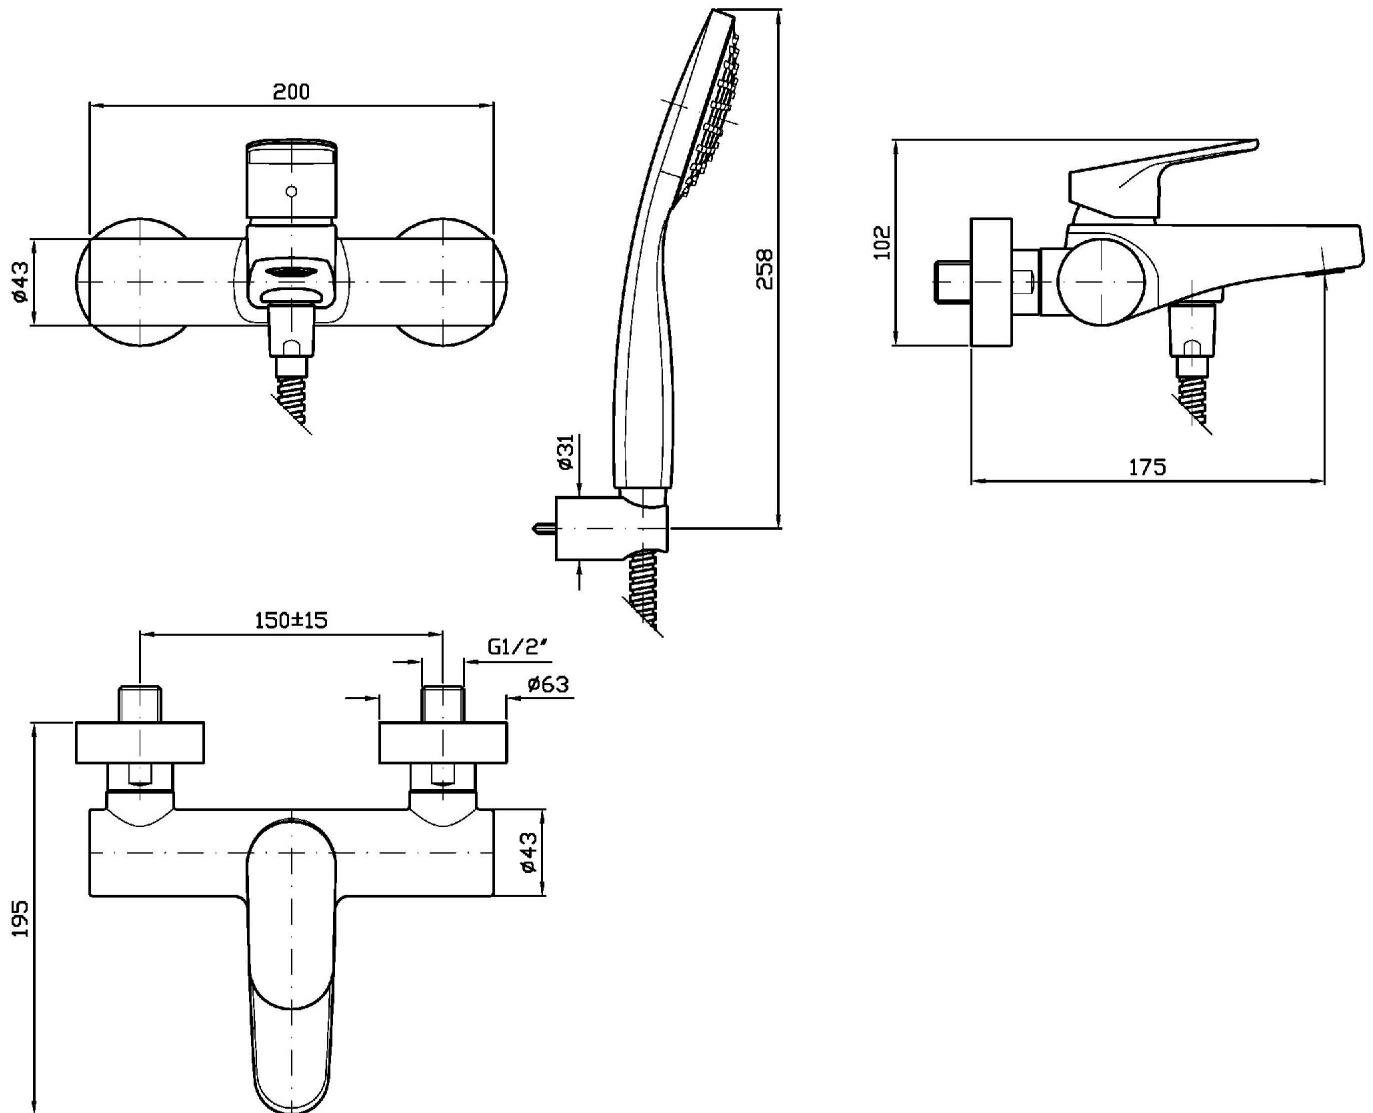

NIKKO

ZKK108

Disegno Complessivo / Overall Drawing