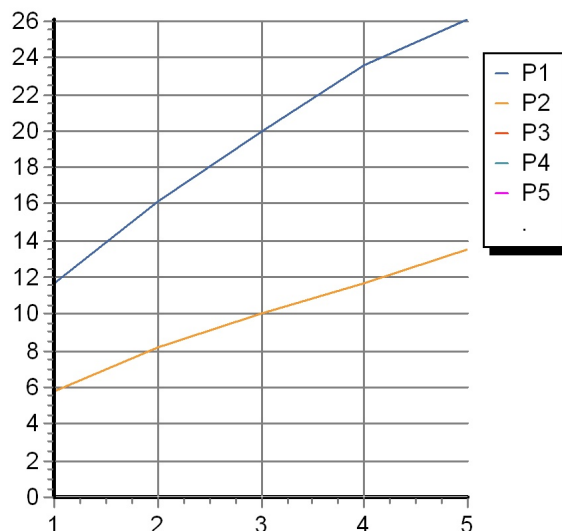

NIKKO

ZKK108

Portate / Flowrates (lt/min)

PRESSIONE PRESSURE	1 BAR	2 BAR	3 BAR	4 BAR	5 BAR
P1 BOCCA VASCA WALL SPOUT	11,7	16,2	20	23,6	26,1
P2 DOCCETTA HANDSHOWER	5,8	8,2	10,1	11,7	13,5
P3					
P4					
P5					

NIKKO

ZKK108

Pesi e Misure / Weights and Sizes

Peso (Kg) Weight (lb)	2,8 (Kg)	6,17288 (lb)
Volume (dc3) - (in3)	6,61 (dc3)	0,000403 (in3)
h (mm) - (in)	143 (mm)	5,6299243 (in)
L1 (mm) - (in)	195 (mm)	7,6771695 (in)
L2 (mm) - (in)	237 (mm)	9,3307137 (in)