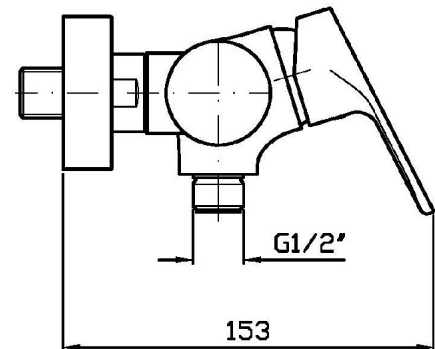

NIKKO

ZKK106

Disegno Complessivo / Overall Drawing