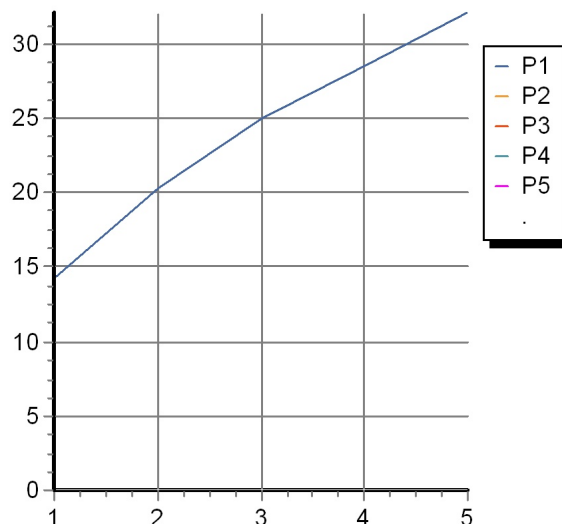

NIKKO

ZKK106

Portate / Flowrates (lt/min)

PRESSIONE PRESSURE	1 BAR	2 BAR	3 BAR	4 BAR	5 BAR
1 RUBINETTO APERTO P1 STOP VALVE OPEN	14,2	20,3	25	28,5	32,1
P2					
P3					
P4					
P5					

NIKKO

ZKK106

Pesi e Misure / Weights and Sizes

Peso (Kg) Weight (lb)	1,8 (Kg)	3,96828 (lb)
Volume (dc3) - (in3)	6,61 (dc3)	0,000403 (in3)
h (mm) - (in)	143 (mm)	5,6299243 (in)
L1 (mm) - (in)	195 (mm)	7,6771695 (in)
L2 (mm) - (in)	237 (mm)	9,3307137 (in)