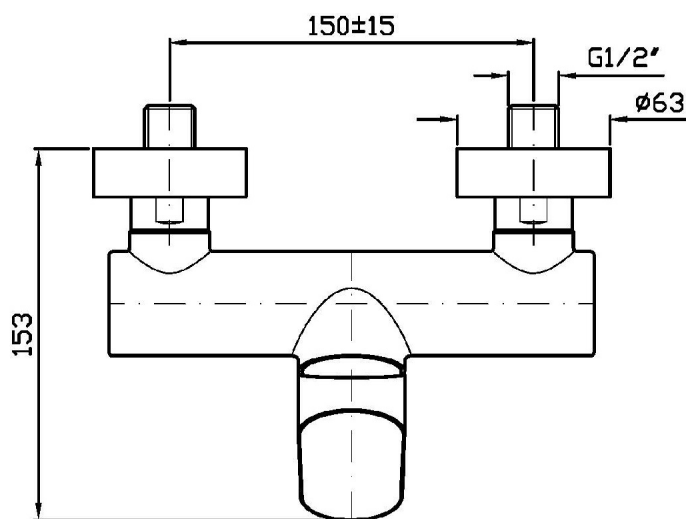

NIKKO

ZKK106

Disegno Complessivo / Overall Drawing