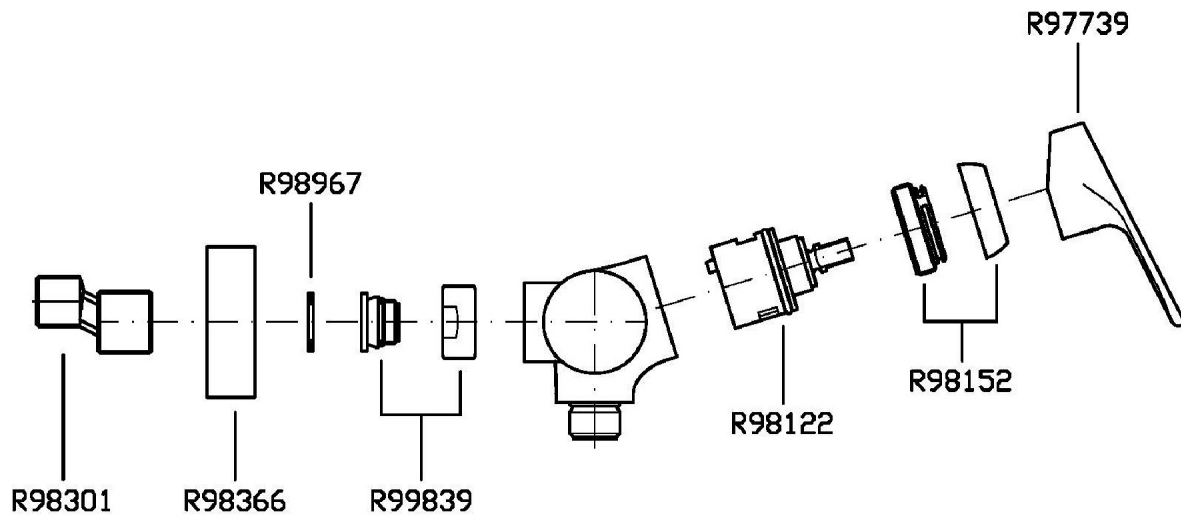

NIKKO

ZKK106

Esplosi / Exploded