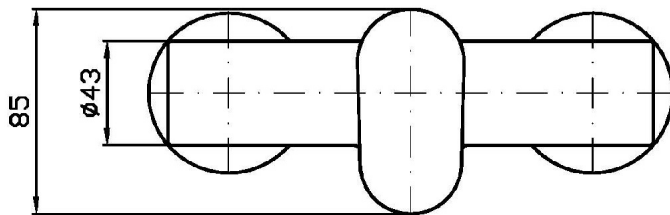

NIKKO

ZKK106

Disegno Complessivo / Overall Drawing