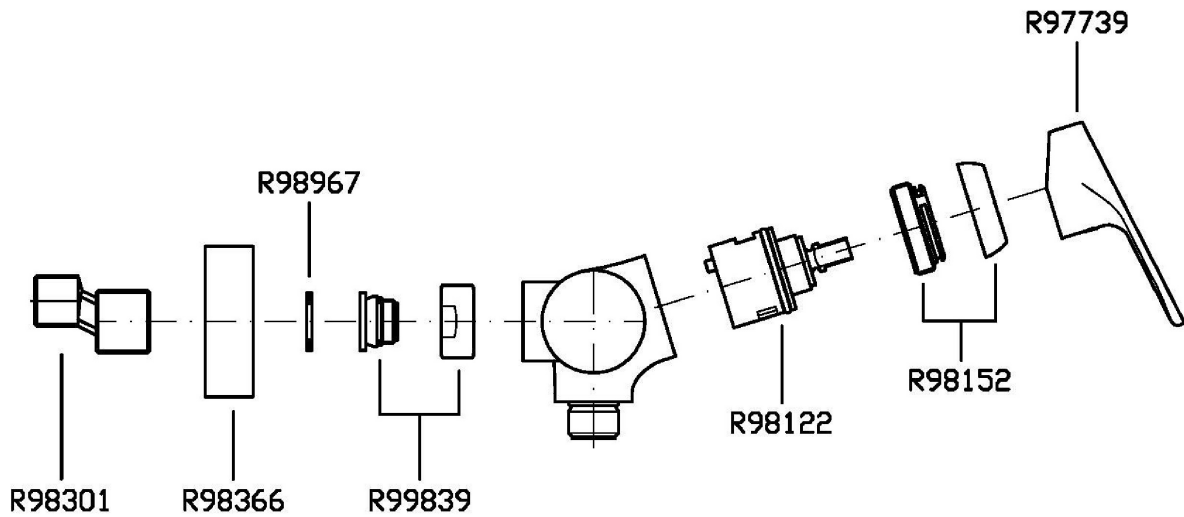

NIKKO

ZKK106

Esplosi / Exploded