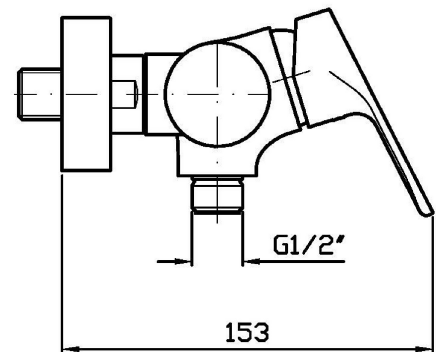

NIKKO

ZKK106

Disegno Complessivo / Overall Drawing