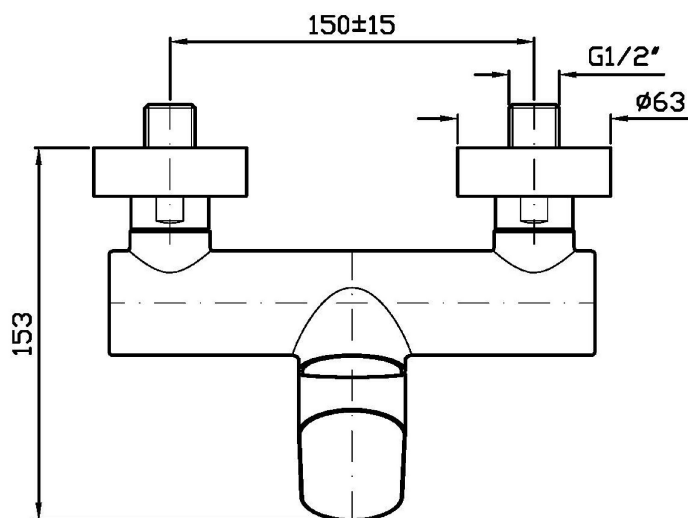

NIKKO

ZKK106

Disegno Complessivo / Overall Drawing