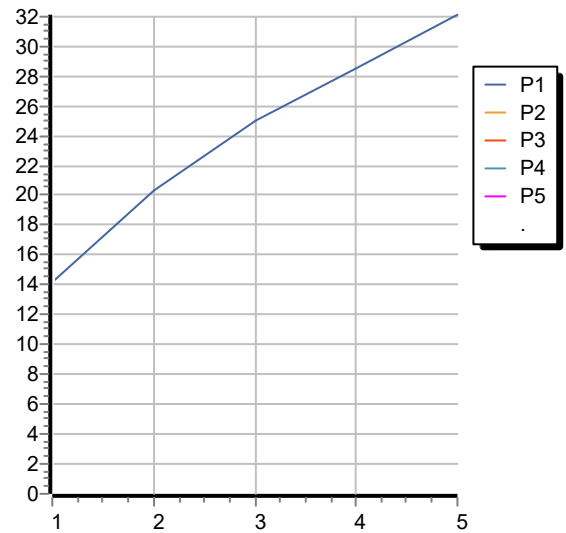

ZKK106

Esplosi / Exploded

NIKKO

ZKK106

Portate / Flowrates (lt/min)

PRESSIONE PRESSURE	1 BAR	2 BAR	3 BAR	4 BAR	5 BAR
1 RUBINETTO APERTO <i>P1</i>	14,2	20,3	25	28,5	32,1
<i>P2</i>					
<i>P3</i>					
<i>P4</i>					
<i>P5</i>					

NIKKO

ZKK106

Pesi e Misure / Weights and Sizes

Peso (Kg) Weight (lb)	1,80 (Kg)	3,97 (lb)
Volume test (dc3) - (in3)	6,61 (dc3)	403,37 (in3)
h (mm) - (in)	143,00 (mm)	5,63 (in)
L1 (mm) - (in)	195,00 (mm)	7,68 (in)
L2 (mm) - (in)	237,00 (mm)	9,33 (in)