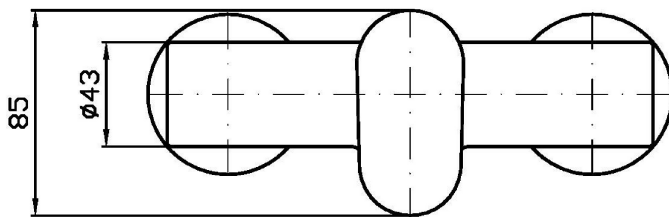

NIKKO

ZKK106

Disegno Complessivo / Overall Drawing