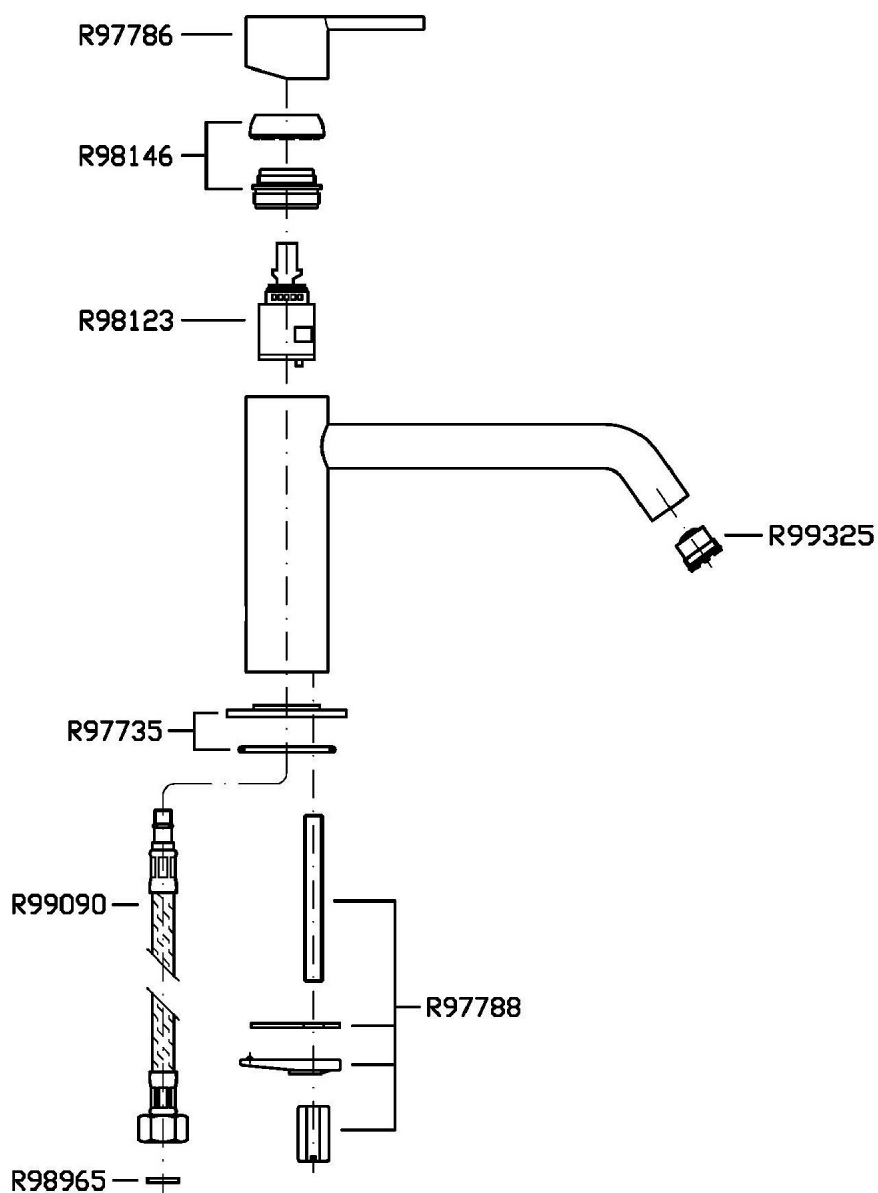

N1

GILL

ZGL708

Disegno Complessivo / Overall Drawing

GILL

ZGL708

Esplosi / Exploded

GILL

ZGL708

Portate / Flowrates (lt/min)

PRESSIONE PRESSURE	1 BAR	2 BAR	3 BAR	4 BAR	5 BAR
P1 LAVABO BASIN	3,7	5,1	5,4	5,4	5,4
P2					
P3					
P4					
P5					

GILL

ZGL708

Pesi e Misure / Weights and Sizes

Peso (Kg) Weight (lb)	1,80 (Kg)	3,97 (lb)
Volume test (dc3) - (in3)	7,50 (dc3)	457,68 (in3)
h (mm) - (in)	90,00 (mm)	3,54 (in)
L1 (mm) - (in)	250,00 (mm)	9,84 (in)
L2 (mm) - (in)	333,00 (mm)	13,11 (in)