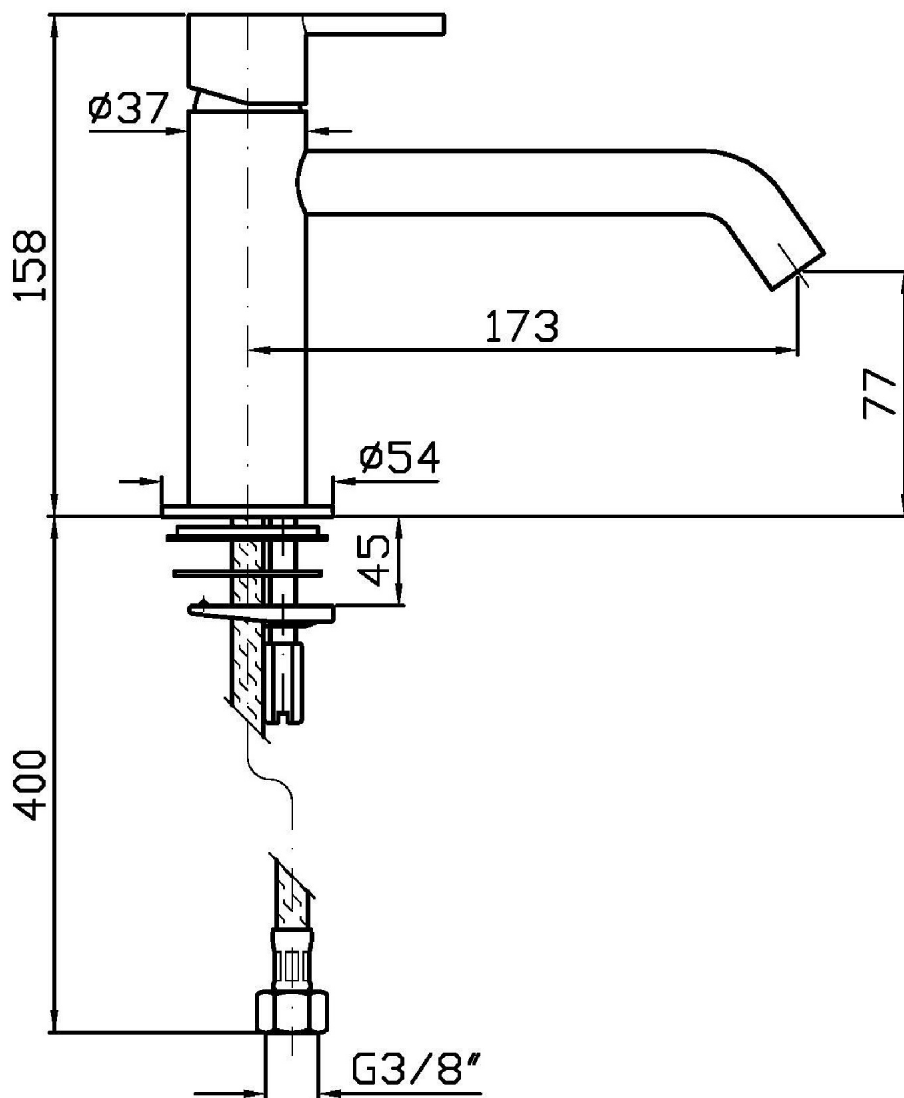

N1

GILL

ZGL708

Disegno Complessivo / Overall Drawing

GILL

ZGL708

Esplosi / Exploded

GILL

ZGL708

Portate / Flowrates (lt/min)

PRESSIONE PRESSURE	1 BAR	2 BAR	3 BAR	4 BAR	5 BAR
P1 LAVABO BASIN	3,7	5,1	5,4	5,4	5,4
P2					
P3					
P4					
P5					

GILL

ZGL708

Pesi e Misure / Weights and Sizes

Peso (Kg) Weight (lb)	1,80 (Kg)	3,97 (lb)
Volume test (dc3) - (in3)	7,50 (dc3)	457,68 (in3)
h (mm) - (in)	90,00 (mm)	3,54 (in)
L1 (mm) - (in)	250,00 (mm)	9,84 (in)
L2 (mm) - (in)	333,00 (mm)	13,11 (in)