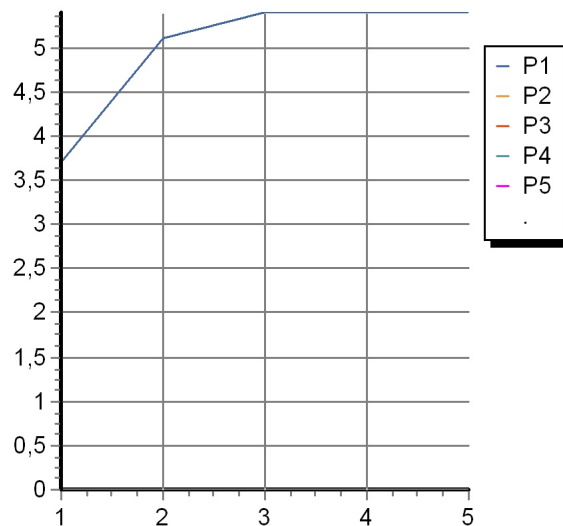

N1

GILL

ZGL708

Disegno Complessivo / Overall Drawing

GILL

ZGL708

Esplosi / Exploded

GILL

ZGL708

Portate / Flowrates (lt/min)

PRESSIONE PRESSURE	1 BAR	2 BAR	3 BAR	4 BAR	5 BAR
P1 LAVABO BASIN	3,7	5,1	5,4	5,4	5,4
P2					
P3					
P4					
P5					

GILL

ZGL708

Pesi e Misure / Weights and Sizes

Peso (Kg) Weight (lb)	1,80 (Kg)	3,97 (lb)
Volume test (dc3) - (in3)	7,50 (dc3)	457,68 (in3)
h (mm) - (in)	90,00 (mm)	3,54 (in)
L1 (mm) - (in)	250,00 (mm)	9,84 (in)
L2 (mm) - (in)	333,00 (mm)	13,11 (in)