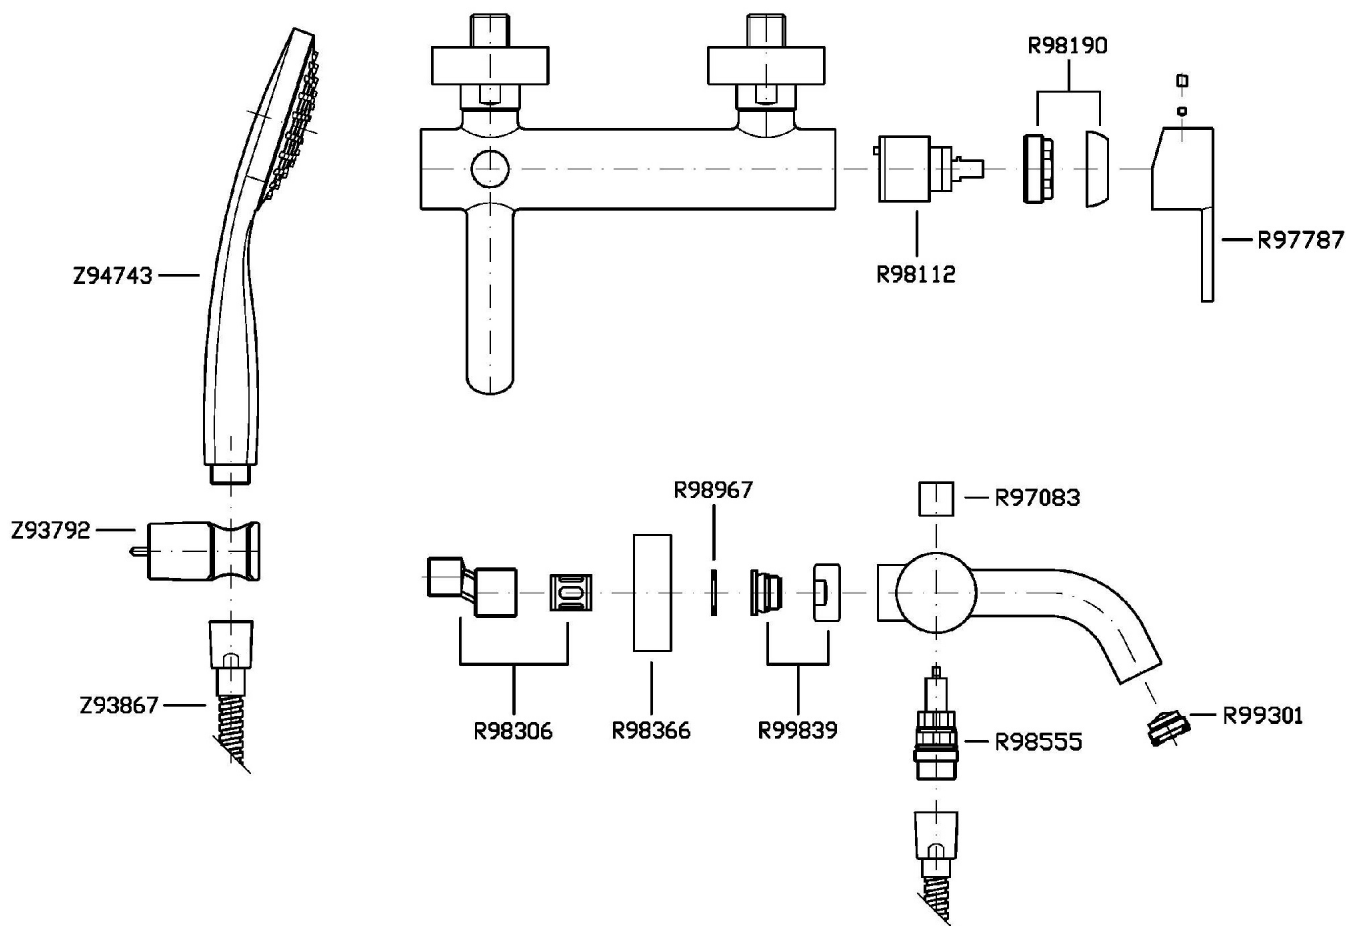

## GILL

ZGL139

Disegno Complessivo / Overall Drawing

## GILL

ZGL139

Portate / Flowrates (lt/min)

PRESSIONE PRESSURE	1 BAR	2 BAR	3 BAR	4 BAR	5 BAR
<i>P1</i> DOCCETTA HANDSHOWER	6	9	11	12	13
<i>P2</i> BOCCA VASCA WALL SPOUT	13,9	20	24,9	28,7	32
<i>P3</i>					
<i>P4</i>					
<i>P5</i>					

## GILL

ZGL139

Pesi e Misure / Weights and Sizes

Peso ( Kg ) Weight ( lb )	2,81 ( Kg )	6,19 ( lb )
Volume test ( dc3 ) - ( in3 )	11,01 ( dc3 )	671,87 ( in3 )
h ( mm ) - ( in )	90,00 ( mm )	3,54 ( in )
L1 ( mm ) - ( in )	335,00 ( mm )	13,19 ( in )
L2 ( mm ) - ( in )	365,00 ( mm )	14,37 ( in )