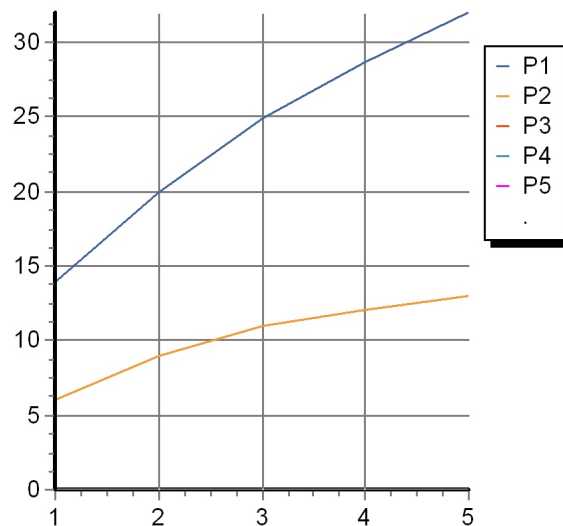

## GILL

ZGL139

Portate / Flowrates (lt/min)

PRESSIONE PRESSURE	1 BAR	2 BAR	3 BAR	4 BAR	5 BAR
<i>P1</i> DOCCETTA HANDSHOWER	6	9	11	12	13
<i>P2</i> BOCCA VASCA WALL SPOUT	13,9	20	24,9	28,7	32
<i>P3</i>					
<i>P4</i>					
<i>P5</i>					