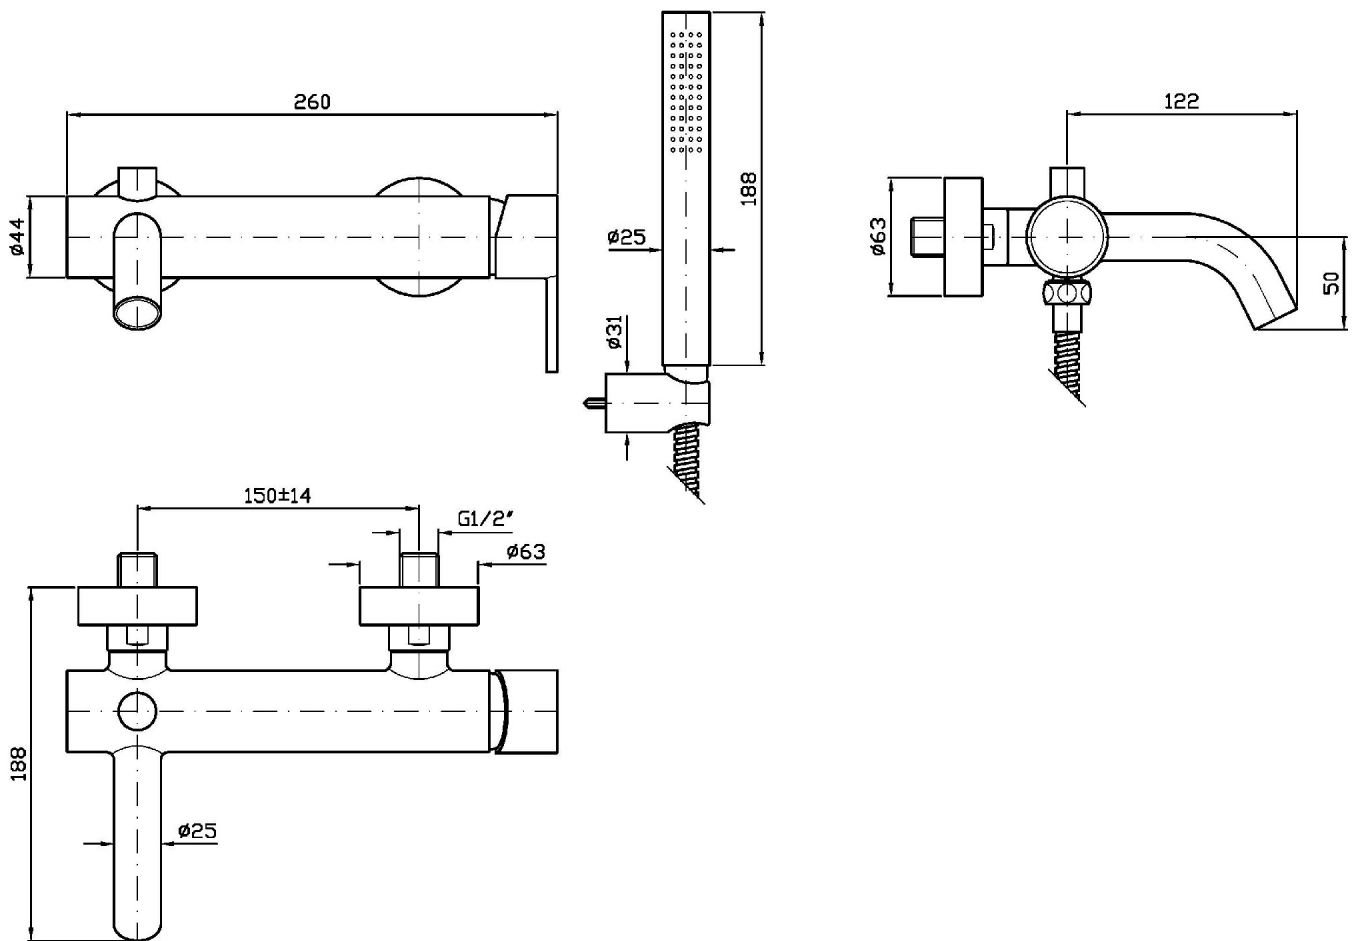

## GILL

ZGL139

Disegno Complessivo / Overall Drawing

## GILL

ZGL139

Portate / Flowrates (lt/min)

PRESSIONE PRESSURE	1 BAR	2 BAR	3 BAR	4 BAR	5 BAR
<i>P1</i> DOCCETTA HANDSHOWER	6	9	11	12	13
<i>P2</i> BOCCA VASCA WALL SPOUT	13,9	20	24,9	28,7	32
<i>P3</i>					
<i>P4</i>					
<i>P5</i>					

## GILL

ZGL139

Pesi e Misure / Weights and Sizes

Peso ( Kg ) Weight ( lb )	2,81 ( Kg )	6,19 ( lb )
Volume test ( dc3 ) - ( in3 )	11,01 ( dc3 )	671,87 ( in3 )
h ( mm ) - ( in )	90,00 ( mm )	3,54 ( in )
L1 ( mm ) - ( in )	335,00 ( mm )	13,19 ( in )
L2 ( mm ) - ( in )	365,00 ( mm )	14,37 ( in )