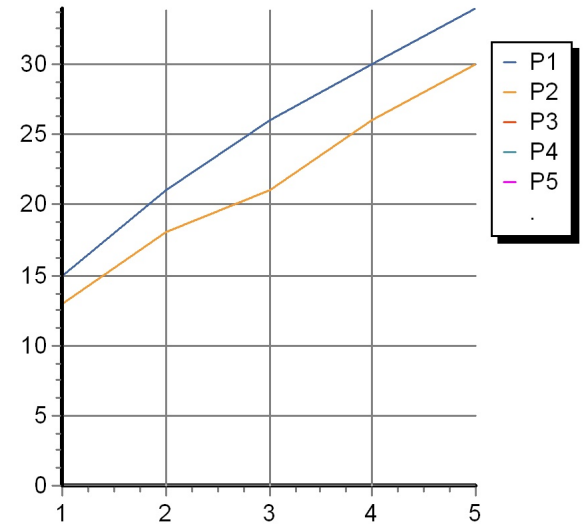

### ZGL127 Portate / Flowrates (lt/min)

PRESSIONE PRESSURE	1 BAR	2 BAR	3 BAR	4 BAR	5 BAR
USCITA PRIMARIA PRIMARY OUTLET <i>P1</i>	15	21	26	30	34
USCITA SECONDARIA SECONDARY OUTLET <i>P2</i>	13	18	21	26	30
<i>P3</i>					
<i>P4</i>					
<i>P5</i>					