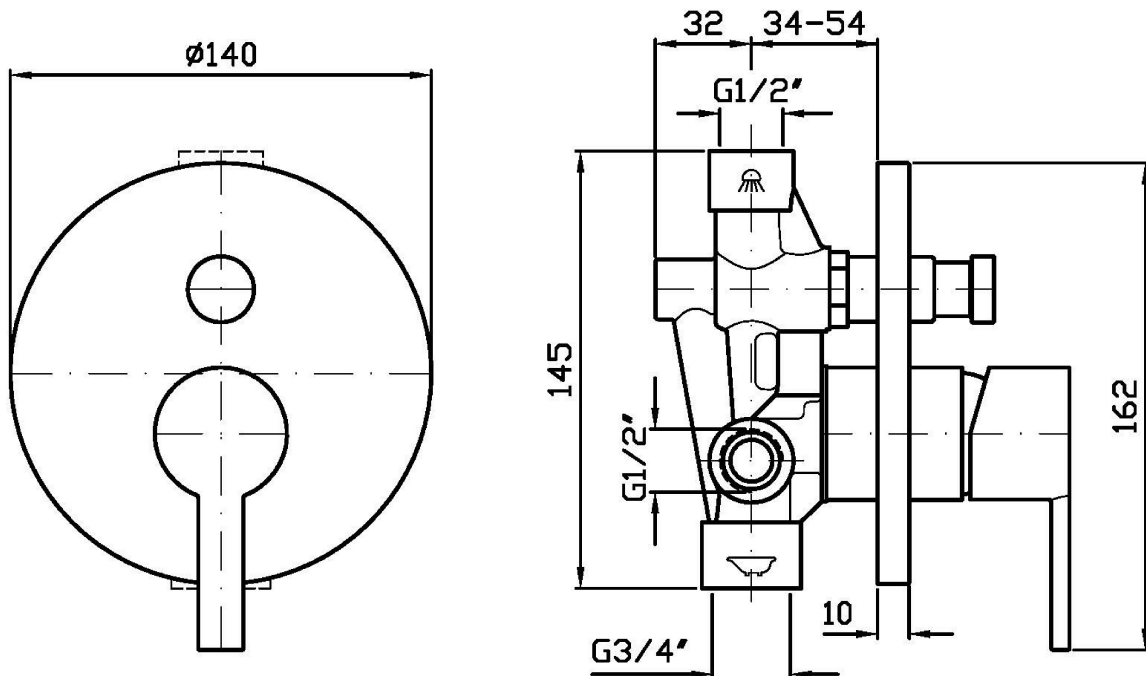

GILL

ZGL127

Disegno Complessivo / Overall Drawing