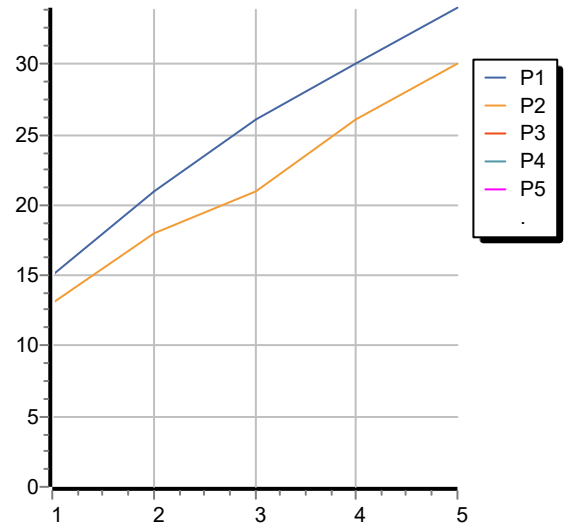

Portate / Flowrates (lt/min)

PRESSIONE PRESSURE	1 BAR	2 BAR	3 BAR	4 BAR	5 BAR
USCITA PRIMARIA PRIMARY OUTLET <i>P1</i>	15	21	26	30	34
USCITA SECONDARIA SECONDARY OUTLET <i>P2</i>	13	18	21	26	30
<i>P3</i>					
<i>P4</i>					
<i>P5</i>					