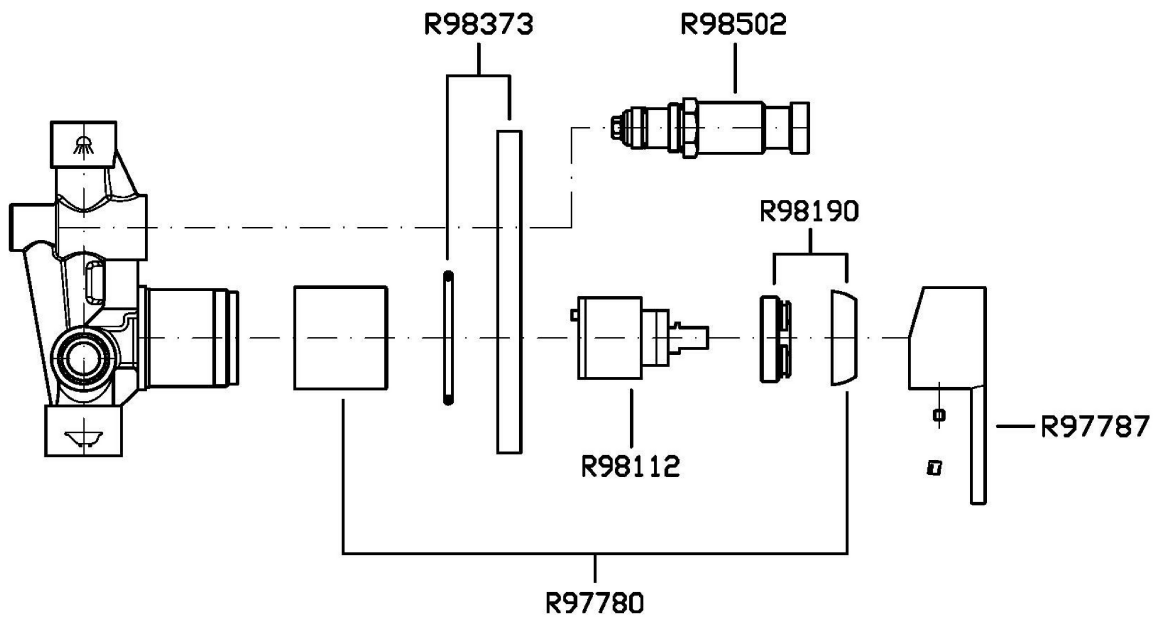

GILL

ZGL127

Disegno Complessivo / Overall Drawing

GILL

ZGL127

Esplosi / Exploded

GILL

ZGL127

Portate / Flowrates (lt/min)

PRESSIONE PRESSURE	1 BAR	2 BAR	3 BAR	4 BAR	5 BAR
USCITA PRIMARIA PRIMARY OUTLET <i>P1</i>	15	21	26	30	34
USCITA SECONDARIA SECONDARY OUTLET <i>P2</i>	13	18	21	26	30
<i>P3</i>					
<i>P4</i>					
<i>P5</i>					

GILL

ZGL127

Pesi e Misure / Weights and Sizes

Peso (Kg) Weight (lb)	0,72 (Kg)	1,59 (lb)
Volume test (dc3) - (in3)	3,32 (dc3)	202,60 (in3)
h (mm) - (in)	93,00 (mm)	3,66 (in)
L1 (mm) - (in)	162,00 (mm)	6,38 (in)
L2 (mm) - (in)	220,00 (mm)	8,66 (in)