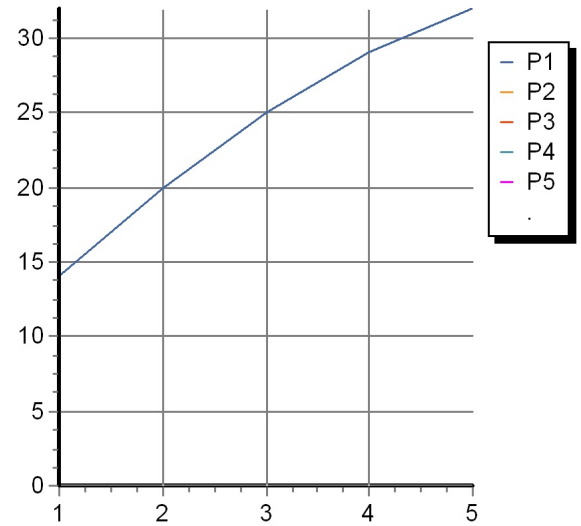

## GILL

ZGL122

Portate / Flowrates (lt/min)

PRESSIONE PRESSURE	1 BAR	2 BAR	3 BAR	4 BAR	5 BAR
USCITA PRIMARIA PRIMARY OUTLET <i>P1</i>	14	20	25	29	32
<i>P2</i>					
<i>P3</i>					
<i>P4</i>					
<i>P5</i>					