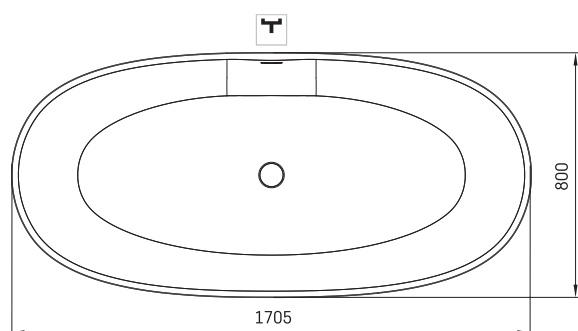

## TECHNICAL INFORMATION

**Size:** 1705 x 800 mm, h = 550 mm

**Material:** Silkstone

**Color:** Matte White

**Product code:** VABELS/00

**Weight:** 110 kg

**Volume:** 312 l

## TECHNICAL DRAWINGS

- LV Ieteicamā grīdas drenāžas zona
- LT kanalizācijas ievado montavimo grindyse zona
- EE Soovitavlik põranda dreenaazi asukoht
- EN Suggested floor drainage area
- RU Рекомендуемое место расположения дренажа в полу
- UA Зона підключення каналізації, що рекомендується
- PL Sugerowany obszar drenażu

- LV Pieļaujams garuma un platuma robežnovirzes: līdz 1 m +/-5mm, virs 1 m -5/+10mm
- LT Leistini gaminio dydžio nuokrypiai 1m yra +/-5 mm, virš 1 m -5/+10 mm
- EE Mõõtmete lubatud viga pikkuses ja laiuses on 1m puhul +/-5mm, üle 1m -5/+10mm
- EN The tolerated error of dimensions for 1m is +/-5mm, above 1 -5/+10mm
- RU Допустимые изменения границ длины и ширины до 1м +/-5мм более 1м -5/+10мм
- UA Можливі зміни довжини та ширини до 1м +/-5мм, більше 1м -5/+10мм
- PL Dopuszczalne tolerancje długości i szerokości wynoszą +/-5 mm dla wymiarów do 1 m i +5/-10 mm dla wymiarów powyżej 1 m.