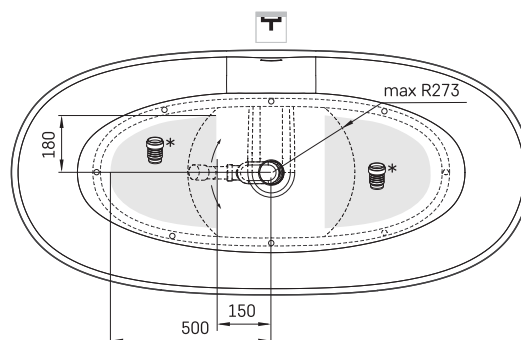

## TECHNICAL INFORMATION

**Size:** 1705 x 800 mm, h = 550 mm

**Material:** Silkstone

**Color:** Matte White

**Product code:** VABELS/00

**Weight:** 110 kg

**Volume:** 312 l

## TECHNICAL DRAWINGS

- LV Ieteicamā grīdas drenāžas zona
- LT kanalizācijas ievado montavimo grindyse zona
- EE Soovitavlik põranda dreenaazi asukoht
- EN Suggested floor drainage area
- RU Рекомендуемое место расположения дренажа в полу
- UA Зона підключення каналізації, що рекомендується
- PL Sugerowany obszar drenażu

- LV Pieļaujams garuma un platuma robežnovirzes: līdz 1 m +/-5mm, virs 1 m -5/+10mm
- LT Leistini gaminio dydžio nuokrypiai 1m yra +/-5 mm, virš 1 m -5/+10 mm
- EE Mõõtmete lubatud viga pikkuses ja laiuses on 1m puhul +/-5mm, üle 1m -5/+10mm
- EN The tolerated error of dimensions for 1m is +/-5mm, above 1 -5/+10mm
- RU Допустимые изменения границ длины и ширины до 1м +/-5мм более 1м -5/+10мм
- UA Можливі зміни довжини та ширини до 1м +/-5мм, більше 1м -5/+10мм
- PL Dopuszczalne tolerancje długości i szerokości wynoszą +/-5 mm dla wymiarów do 1 m i +5/-10 mm dla wymiarów powyżej 1 m.