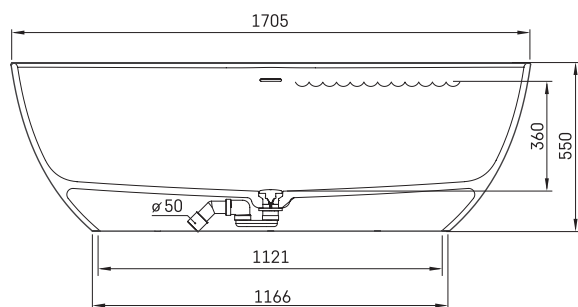

## TECHNICAL INFORMATION

**Size:** 1705 x 800 mm, h = 550 mm

**Material:** Silkstone

**Color:** Matte White

**Product code:** VABELS/00

**Weight:** 110 kg

**Volume:** 312 l

## TECHNICAL DRAWINGS

- LV Ieteicamā grīdas drenāžas zona
- LT kanalizācijas ievado montavimo grindyse zona
- EE Soovitavlik põranda dreenaazi asukoht
- EN Suggested floor drainage area
- RU Рекомендуемое место расположения дренажа в полу
- UA Зона підключення каналізації, що рекомендується
- PL Sugerowany obszar drenażu

- LV Pieļaujams garuma un platuma robežnovirzes: līdz 1 m +/-5mm, virs 1 m -5/+10mm
- LT Leistini gaminio dydžio nuokrypiai 1m yra +/-5 mm, virš 1 m -5/+10 mm
- EE Mõõtmete lubatud viga pikkuses ja laiuses on 1m puhul +/-5mm, üle 1m -5/+10mm
- EN The tolerated error of dimensions for 1m is +/-5mm, above 1 -5/+10mm
- RU Допустимые изменения границ длины и ширины до 1м +/-5мм более 1м -5/+10мм
- UA Можливі зміни довжини та ширини до 1м +/-5мм, більше 1м -5/+10мм
- PL Dopuszczalne tolerancje długości i szerokości wynoszą +/-5 mm dla wymiarów do 1 m i +5/-10 mm dla wymiarów powyżej 1 m.