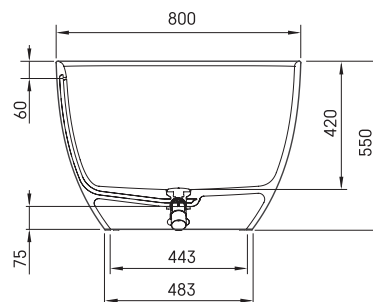

## TECHNICAL INFORMATION

**Size:** 1705 x 800 mm, h = 550 mm

**Material:** Silkstone

**Color:** Matte White

**Product code:** VABELS/00

**Weight:** 110 kg

**Volume:** 312 l

## TECHNICAL DRAWINGS

- LV Ieteicamā grīdas drenāžas zona
- LT kanalizācijas ievado montavimo grindyse zona
- EE Soovitavlik põranda dreenaazi asukoht
- EN Suggested floor drainage area
- RU Рекомендуемое место расположения дренажа в полу
- UA Зона підключення каналізації, що рекомендується
- PL Sugerowany obszar drenażu

- LV Pieļaujams garuma un platuma robežnovirzes: līdz 1 m +/-5mm, virs 1 m -5/+10mm
- LT Leistini gaminio dydžio nuokrypiai 1m yra +/-5 mm, virš 1 m -5/+10 mm
- EE Mõõtmete lubatud viga pikkuses ja laiuses on 1m puhul +/-5mm, üle 1m -5/+10mm
- EN The tolerated error of dimensions for 1m is +/-5mm, above 1 -5/+10mm
- RU Допустимые изменения границ длины и ширины до 1м +/-5мм более 1м -5/+10мм
- UA Можливі зміни довжини та ширини до 1м +/-5мм, більше 1м -5/+10мм
- PL Dopuszczalne tolerancje długości i szerokości wynoszą +/-5 mm dla wymiarów do 1 m i +5/-10 mm dla wymiarów powyżej 1 m.