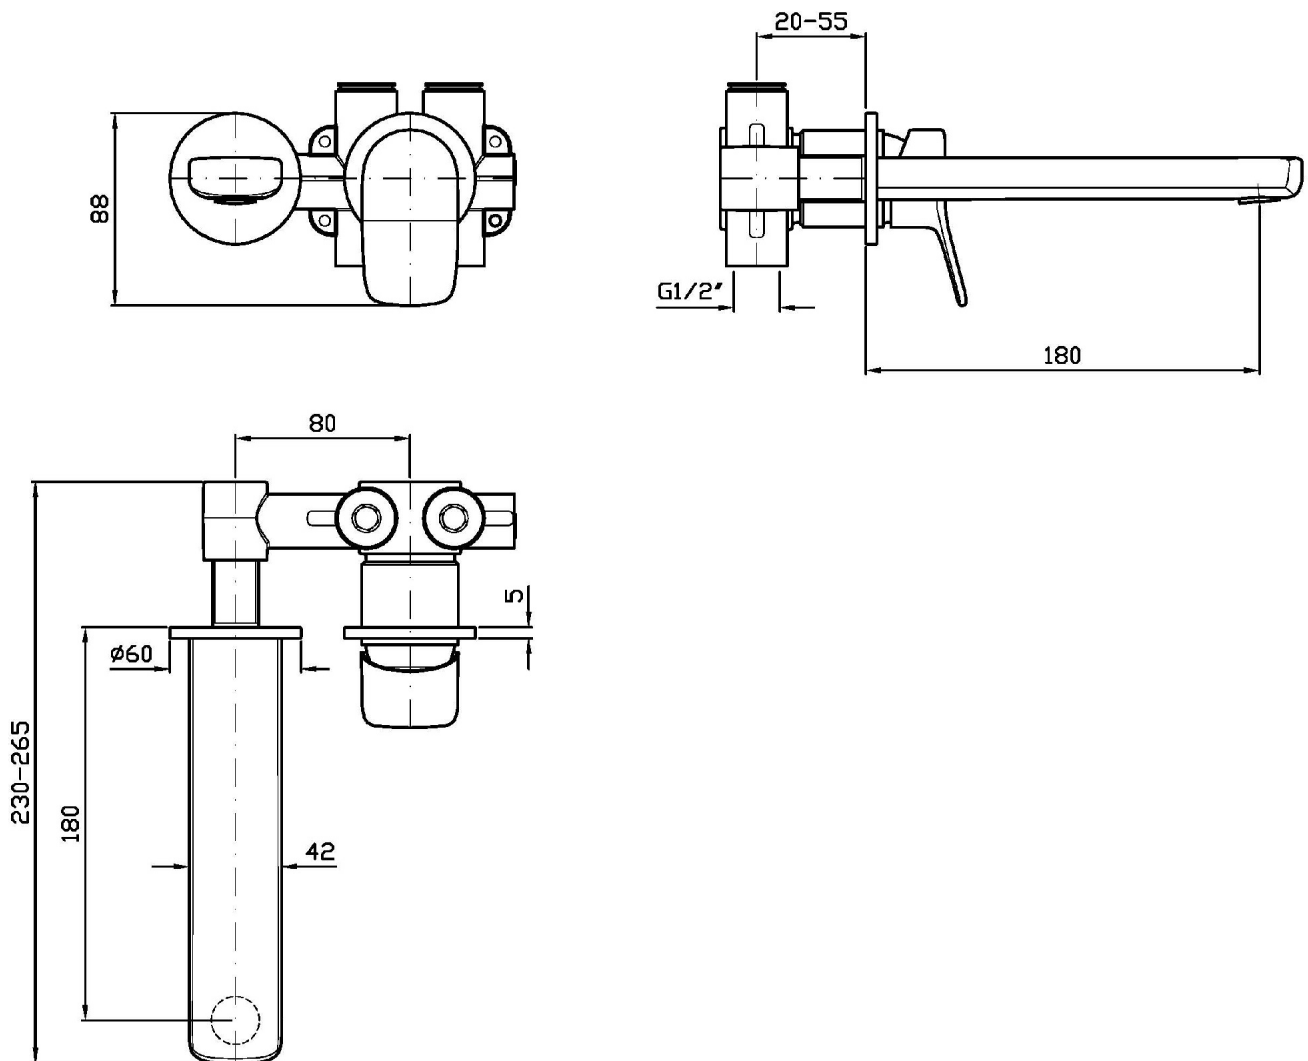

Marchio / Brand ZUCCHETTI

Classe / Class

BRIM

BRIM

ZBR675

Miscelatore monocomando incasso lavabo. / 2 hole built-in single lever basin mixer.

Miscelatore monocomando incasso lavabo, due fori con aeratore. Lunghezza bocca 180 mm.

2 hole built-in single lever basin mixer with aerator. Spout projection 180 mm.

R99499

Parte incasso. / Built-in part.

R99815

Parte incasso. / Built-in part.

Finiture / Finishes

Cromo / Chrome

BRIM

ZBR675

Disegno Complessivo / Overall Drawing

BRIM

ZBR675 Portate / Flowrates (lt/min)

PRESSIONE PRESSURE	1 BAR	2 BAR	3 BAR	4 BAR	5 BAR
LAVABO BASIN	4,5	5,5	5,3	5,4	5,6
P1					
P2					
P3					
P4					
P5					

BRIM

ZBR675 Pesì e Misure / Weights and Sizes

Peso (Kg) Weight (lb)	1,11 (Kg)	2,447106 (lb)
Volume (dc3) - (in3)	2,19 (dc3)	0,000134 (in3)
h (mm) - (in)	50 (mm)	1,968505 (in)
L1 (mm) - (in)	160 (mm)	6,299216 (in)
L2 (mm) - (in)	273 (mm)	10,7480373 (in)