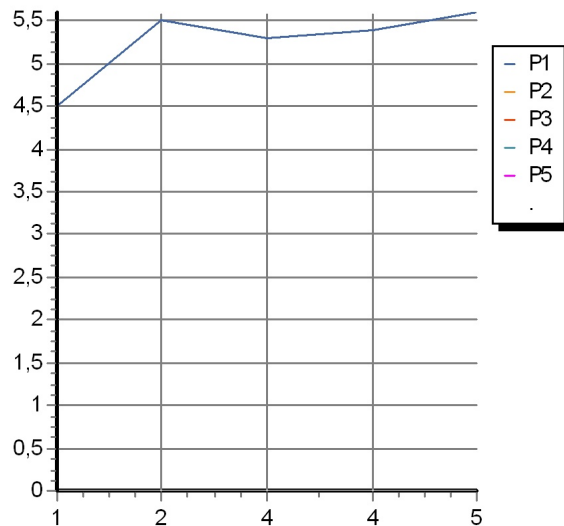

ZBR675

Disegno Complessivo / Overall Drawing

BRIM

ZBR675 Portate / Flowrates (lt/min)

PRESSIONE PRESSURE	1 BAR	2 BAR	3 BAR	4 BAR	5 BAR
LAVABO BASIN	4,5	5,5	5,3	5,4	5,6
P1					
P2					
P3					
P4					
P5					

BRIM

ZBR675 Pesì e Misure / Weights and Sizes

Peso (Kg) Weight (lb)	1,11 (Kg)	2,447106 (lb)
Volume (dc3) - (in3)	2,19 (dc3)	0,000134 (in3)
h (mm) - (in)	50 (mm)	1,968505 (in)
L1 (mm) - (in)	160 (mm)	6,299216 (in)
L2 (mm) - (in)	273 (mm)	10,7480373 (in)