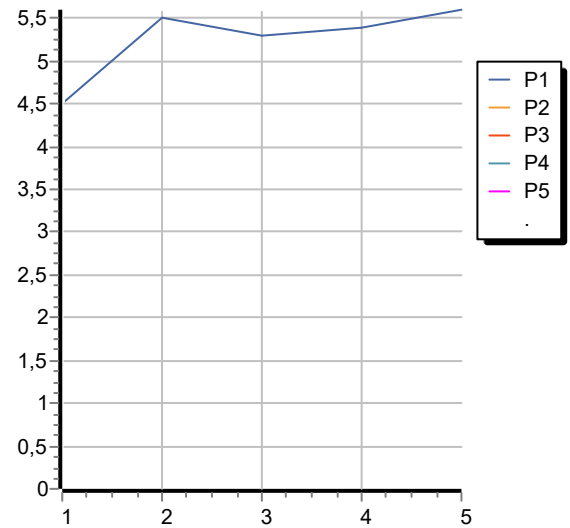

## BRIM

ZBR674

Portate / Flowrates (lt/min)

PRESSIONE PRESSURE	1 BAR	2 BAR	3 BAR	4 BAR	5 BAR
LAVABO BASIN	4,5	5,5	5,3	5,4	5,6
P1					
P2					
P3					
P4					
P5					