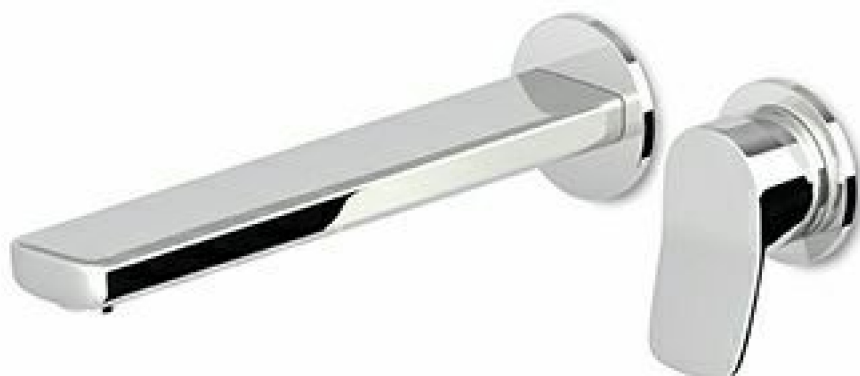

## BRIM

ZBR674

Miscelatore monocomando incasso lavabo. / 2 hole built-in single lever basin mixer.

Miscelatore monocomando incasso lavabo, due fori con aeratore. Lunghezza bocca 225 mm.  
Water Saving - portata d'acqua uguale o inferiore a 6 l/min.

2 hole built-in single lever basin mixer with aerator. Spout projection 225 mm.  
Water Saving - water flow rate of 6 l/min or less.

R99499

Parte incasso. / Built-in part.

R99815

Parte incasso. / Built-in part.