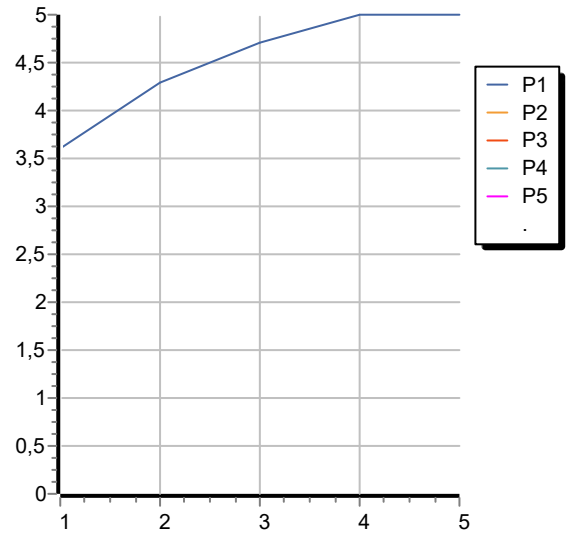

## BRIM

ZBR382

Portate / Flowrates (lt/min)

PRESSIONE PRESSURE	1 BAR	2 BAR	3 BAR	4 BAR	5 BAR
P1 LAVABO BASIN	3,6	4,3	4,7	5	5
P2					
P3					
P4					
P5					