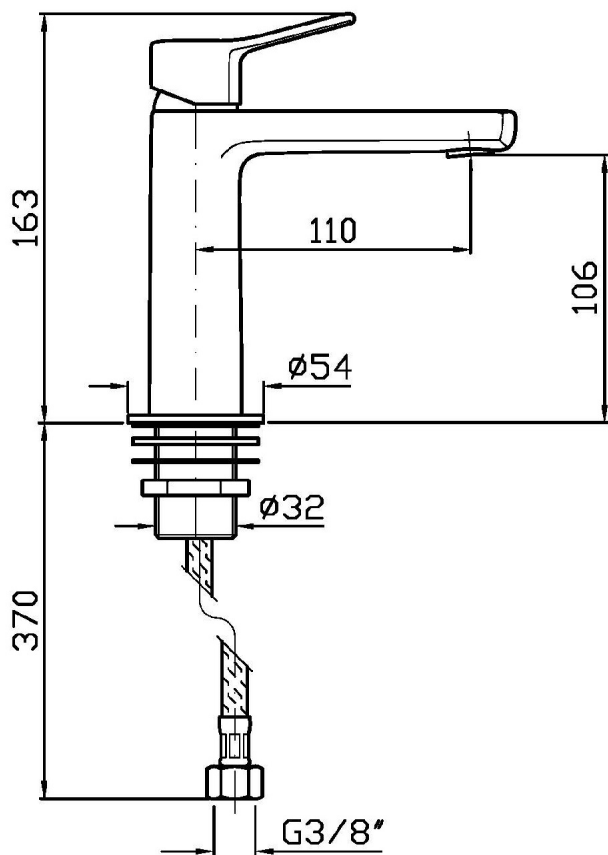

BRIM

ZBR381

Disegno Complessivo / Overall Drawing