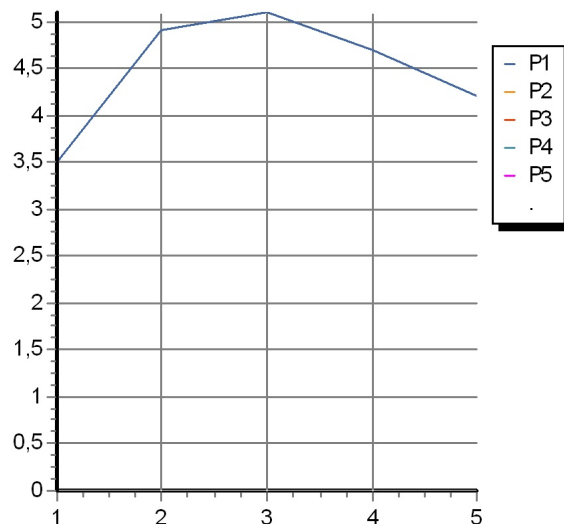

BRIM

ZBR381 Portate / Flowrates (lt/min)

PRESSIONE PRESSURE	1 BAR	2 BAR	3 BAR	4 BAR	5 BAR
P1 LAVABO BASIN	3,5	4,9	5,1	4,7	4,2
P2					
P3					
P4					
P5					

BRIM

ZBR381 Pesì e Misure / Weights and Sizes

Peso (Kg) Weight (lb)	1,6 (Kg)	3,52736 (lb)
Volume (dc3) - (in3)	4,05 (dc3)	0,000247 (in3)
h (mm) - (in)	70 (mm)	2,755907 (in)
L1 (mm) - (in)	150 (mm)	5,905515 (in)
L2 (mm) - (in)	385 (mm)	15,1574885 (in)