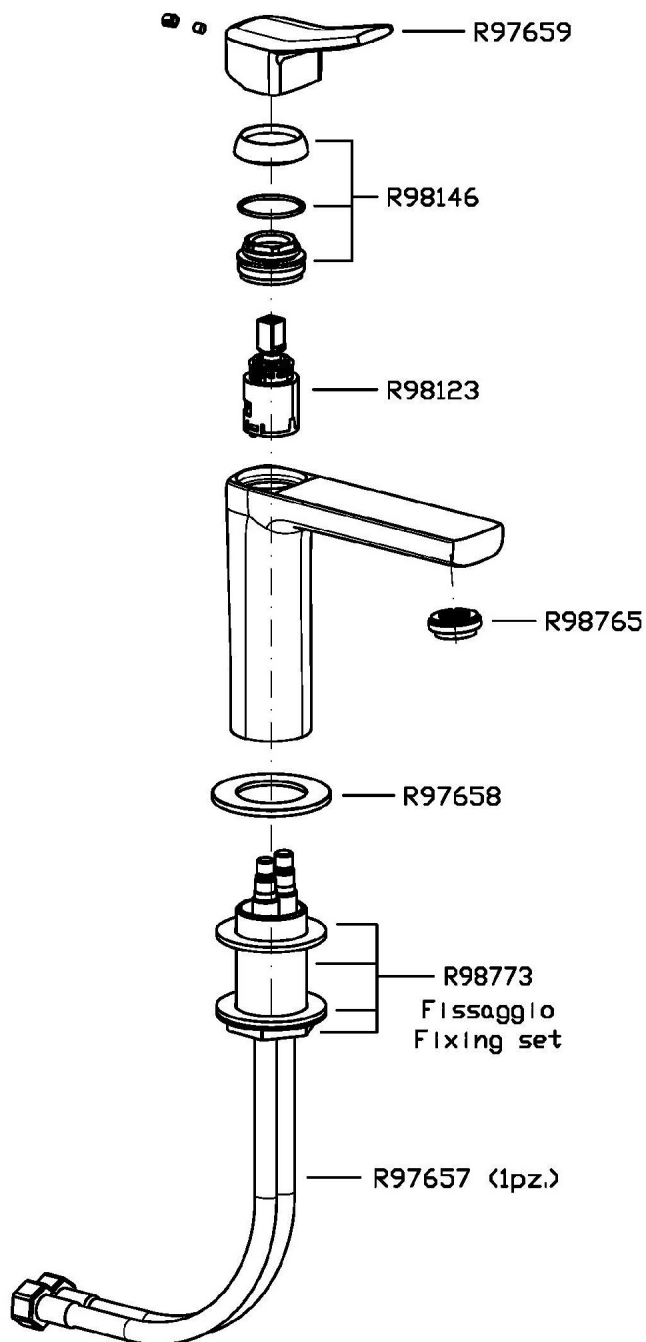

Finiture / Finishes

Cromo / Chrome

BRIM

ZBR381

Disegno Complessivo / Overall Drawing

BRIM

ZBR381

Esplosi / Exploded

BRIM

ZBR381 Portate / Flowrates (lt/min)

PRESSIONE PRESSURE	1 BAR	2 BAR	3 BAR	4 BAR	5 BAR
P1 LAVABO BASIN	3,5	4,9	5,1	4,7	4,2
P2					
P3					
P4					
P5					

BRIM

ZBR381 Pesì e Misure / Weights and Sizes

Peso (Kg) Weight (lb)	1,6 (Kg)	3,52736 (lb)
Volume (dc3) - (in3)	4,05 (dc3)	0,000247 (in3)
h (mm) - (in)	70 (mm)	2,755907 (in)
L1 (mm) - (in)	150 (mm)	5,905515 (in)
L2 (mm) - (in)	385 (mm)	15,1574885 (in)