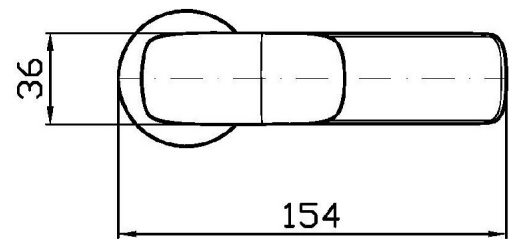

BRIM

ZBR381

Disegno Complessivo / Overall Drawing