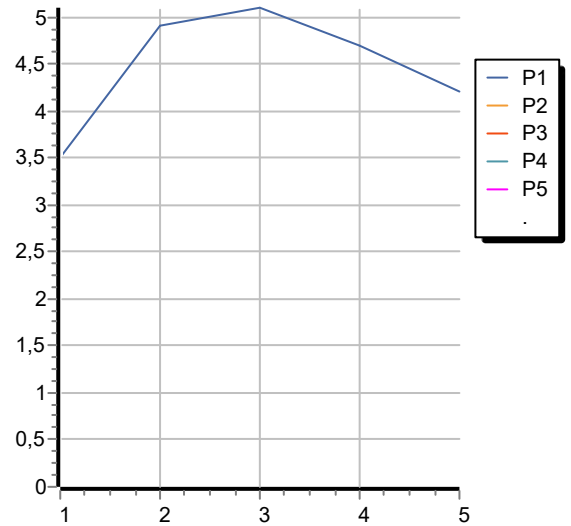

Portate / Flowrates (lt/min)

PRESSIONE PRESSURE	1 BAR	2 BAR	3 BAR	4 BAR	5 BAR
P1 LAVABO BASIN	3,5	4,9	5,1	4,7	4,2
P2					
P3					
P4					
P5					

BRIM

ZBR381

Pesi e Misure / Weights and Sizes

Peso (Kg) Weight (lb)	1,60 (Kg)	3,53 (lb)
Volume test (dc3) - (in3)	4,05 (dc3)	247,15 (in3)
h (mm) - (in)	70,00 (mm)	2,76 (in)
L1 (mm) - (in)	150,00 (mm)	5,91 (in)
L2 (mm) - (in)	385,00 (mm)	15,16 (in)