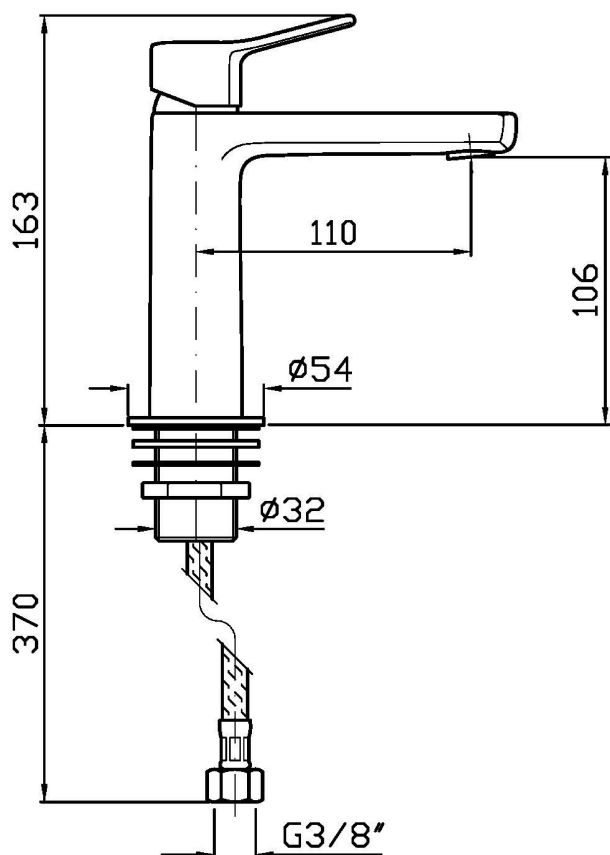

BRIM

ZBR381

Disegno Complessivo / Overall Drawing