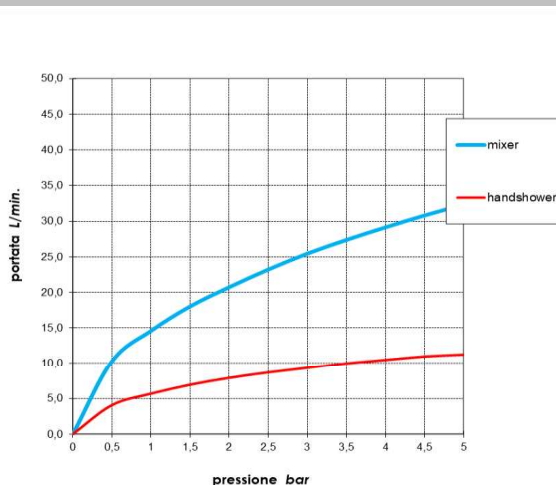

Barre murale cm 90 Ø 25 mm avec mitigeur monocommande extérieur et support mural supérieur réglable, douchette et flexible en laiton double agrafage 150 cm

Barra deslizante cm 90 Ø 25 mm con mezcaldor monomando exterior y soporte superior regulable, mango ducha y flexible en latón doble grapado 150 cm

Disegni - Drawings

Grafico di portata - Flow rate diagram

	mixer	handshower
0	0,0	0,0
0,5	10,3	4,1
1	14,6	5,7
1,5	18,0	6,9
2	20,7	7,9
2,5	23,2	8,6
3	25,4	9,3
3,5	27,4	10,0
4	29,1	10,5
4,5	30,8	10,9
5	32,3	11,2
pressione bar	portata L/min	

PORTATA **MINIMA**
CONSIGLIATA / **minimum**
suggested flow rate:
7 L/min

Caratteristiche idrauliche - Hydraulic features

	Pressione Pressure	Portata Flow rate	Temperatura Temperature	Solo per miscelatori termostatici Only for thermostatic mixers	
min	1 bar	--	--	Blocco di sicurezza Safety lock	--
max	5 bar	--	<70°C	Temperatura acqua fredda Cold water temperature	--
consigliata recommended	2-3 bar	--	--	Temperatura acqua calda Hot water temperature	--