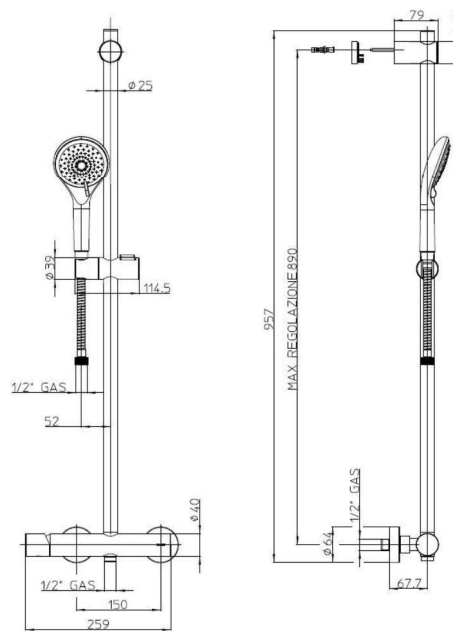

Codice - Code:

DZ1009

Cm 90 Ø 25 mm slide rail with single lever exposed mixer and adjustable upper wall bracket, handshower and DI brass hose 150 cm

Descrizione - Description:

Asta murale cm 90 Ø 25 mm con miscelatore monocomando esterno e supporto a muro superiore regolabile in altezza, doccia e flessibile ottone DA 150 cm

Cm 90 Ø 25 mm slide rail with single lever exposed mixer and adjustable upper wall bracket, handshower and DI brass hose 150 cm

Brausestange cm 90 Ø 25mm mit Einhebel Brausebatterie und verstellbarem oberem Wandhalter, Handbrause und 150 cm Doppelwicklung Schlauch aus Messing

Barre murale cm 90 Ø 25 mm avec mitigeur monocommande extérieur et support mural supérieur réglable, douchette et flexible en laiton double agrafage 150 cm

Barra deslizante cm 90 Ø 25 mm con mezcaldor monomando exterior y soporte superior regulable, mango ducha y flexible en latón doble grapado 150 cm

Disegni - Drawings

Grafico di portata - Flow rate diagram

	mixer	handshower
0	0,0	0,0
0,5	10,3	4,1
1	14,6	5,7
1,5	18,0	6,9
2	20,7	7,9
2,5	23,2	8,6
3	25,4	9,3
3,5	27,4	10,0
4	29,1	10,5
4,5	30,8	10,9
5	32,3	11,2
pressione bar	portata L/min	