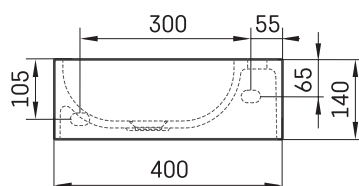

RE A

TECHNICAL INFORMATION

Material: Silkstone

Size: 400 x 210 mm, h = 140 mm

Product code: IRES/A/00

Weight: 7 kg

Color: Matte White

Optional:

Permanent open drain with Silkstone® cover:
DEIZSNOP/00

TECHNICAL DRAWINGS

- LV Ieteicamā grīdas drenāžas zona
- LT kanalizacijos įvado montavimo grindyse zona
- EE Soovituslik põranda dreanaazi asukoht
- EN Suggested floor drainage area
- RU Рекомендуемое место расположения дренажа в полу
- UA Зона підключення каналізації, що рекомендується
- PL Sugerowany obszar дренаżu