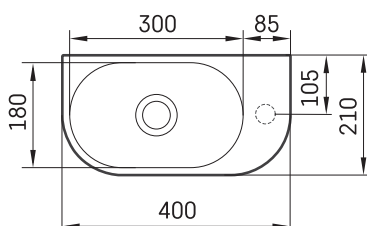

RE A

TECHNICAL INFORMATION

Material: Silkstone

Size: 400 x 210 mm, h = 140 mm

Product code: IRES/A/00

Weight: 7 kg

Color: Matte White

Optional:

Permanent open drain with Silkstone® cover:
DEIZSNOP/00

TECHNICAL DRAWINGS

- LV Ieteicamā grīdas drenāžas zona
- LT kanalizacijos įvado montavimo grindyse zona
- EE Soovituslik põranda dreanaazi asukoht
- EN Suggested floor drainage area
- RU Рекомендуемое место расположения дренажа в полу
- UA Зона підключення каналізації, що рекомендується
- PL Sugerowany obszar дренаżu