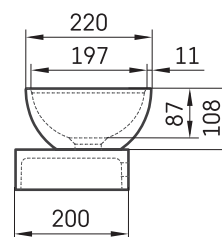

## TECHNICAL INFORMATION

**Material:** Silkstone

**Product code:** IDOPS/00

**Size:** 400 x 200 mm, h = 178 mm

**Weight:** 9.5 kg

## TECHNICAL DRAWINGS

- LV Ieteicamā grīdas drenāžas zona
- LT kanalizacijos įvado montavimo grindyse zona
- EE Soovituslik põranda dreanaazi asukoht
- EN Suggested floor drainage area
- RU Рекомендуемое место расположения дренажа в полу
- UA Зона підключення каналізації, що рекомендується
- PL Sugerowany obszar дренаżu