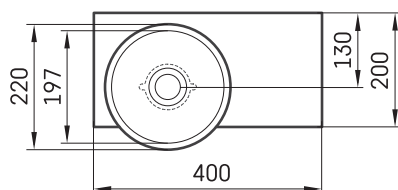

## TECHNICAL INFORMATION

**Material:** Silkstone

**Product code:** IDOPS/00

**Size:** 400 x 200 mm, h = 178 mm

**Weight:** 9.5 kg

## TECHNICAL DRAWINGS

- LV Ieteicamā grīdas drenāžas zona
- LT kanalizacijos įvado montavimo grindyse zona
- EE Soovituslik põranda dreanaazi asukoht
- EN Suggested floor drainage area
- RU Рекомендуемое место расположения дренажа в полу
- UA Зона підключення каналізації, що рекомендується
- PL Sugerowany obszar дренаżu