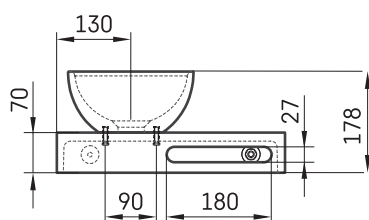

## TECHNICAL INFORMATION

**Material:** Silkstone

**Product code:** IDOPS/00

**Size:** 400 x 200 mm, h = 178 mm

**Weight:** 9.5 kg

## TECHNICAL DRAWINGS

- LV Ieteicamā grīdas drenāžas zona
- LT kanalizacijos įvado montavimo grindyse zona
- EE Soovituslik põranda dreanaazi asukoht
- EN Suggested floor drainage area
- RU Рекомендуемое место расположения дренажа в полу
- UA Зона підключення каналізації, що рекомендується
- PL Sugerowany obszar дренаżu