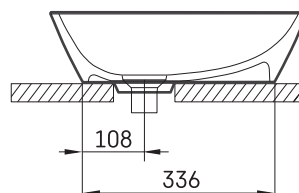

## TECHNICAL INFORMATION

**Material:** Silkstone

**Product code:** IDECS/00

**Color:** Matte White

**Size:** Ø 450 mm, h = 122 mm

**Weight:** 9 kg

## TECHNICAL DRAWINGS

- LV leteicamā grīdas drenāžas zona
- LT kanalizacijos įvado montavimo grindyse zona
- EE Soovituslik põranda dreneazi asukoht
- EN Suggested floor drainage area
- RU Рекомендуемое место расположения дренажа в полу
- UA Зона підключення каналізації, що рекомендується
- PL Sugerowany obszar drenażu