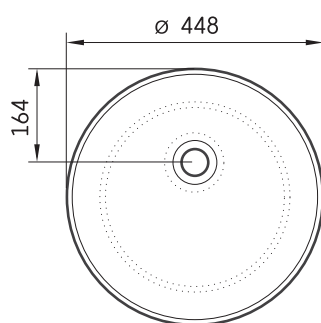

## TECHNICAL INFORMATION

**Material:** Silkstone

**Product code:** IDECS/00

**Color:** Matte White

**Size:** Ø 450 mm, h = 122 mm

**Weight:** 9 kg

## TECHNICAL DRAWINGS

- LV leteicamā grīdas drenāžas zona
- LT kanalizacijos įvado montavimo grindyse zona
- EE Soovituslik põranda dreneazi asukoht
- EN Suggested floor drainage area
- RU Рекомендуемое место расположения дренажа в полу
- UA Зона підключення каналізації, що рекомендується
- PL Sugerowany obszar drenażu