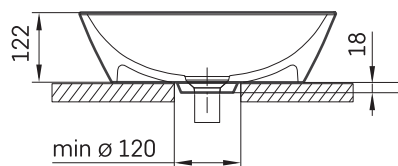

## TECHNICAL INFORMATION

**Material:** Silkstone

**Product code:** IDECS/00

**Color:** Matte White

**Size:** Ø 450 mm, h = 122 mm

**Weight:** 9 kg

## TECHNICAL DRAWINGS

- LV leteicamā grīdas drenāžas zona
- LT kanalizacijos įvado montavimo grindyse zona
- EE Soovituslik põranda dreneazi asukoht
- EN Suggested floor drainage area
- RU Рекомендуемое место расположения дренажа в полу
- UA Зона підключення каналізації, що рекомендується
- PL Sugerowany obszar drenażu