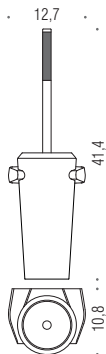

MO17
Appenditutto
Hook

B8008
Porta rotolo
Paper holder

B8009
Porta salvietta
Towel holder

B8010
Porta salvietta
Towel holder

B8011
Porta salvietta
Towel holder

Materiale
Material

Ottone / Cromall®
Brass / Cromall®

Finiture
Finishes

 **Accessori con fissaggio vite e tassello**
Accessories with screw and plug fixing

Complemento
Complement

 **Accessori d'appoggio**
Free-standing accessories

B8040
Porta sapone d'appoggio
Standing soap dish holder

B8041
Porta bicchiere d'appoggio
Standing glass holder

B9339
Spandisapone (L 0,25) d'appoggio
Standing soap dispenser

B8007
Porta scopino
Brush holder

B8007
Porta scopino
Brush holder

B8006
Porta scopino d'appoggio
Standing brush holder