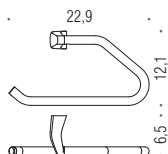

B8001

MO17

B8012

B8009
B8010

B8008

B8006 - B8007

R O A D

Design: **momo**DESIGN

B8001
Porta sapone
Soap dish holder

B8002
Porta bicchiere
Glass holder

B9338
Spandisapone (L 0,25)
Soap dispenser

B8031
Porta salvietta ad anello
Ring towel holder

B8012
Porta salvietta doppio a snodo
Double bar towel holder