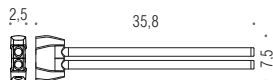

B8001
Porta sapone
Soap dish holder

B8002
Porta bicchiere
Glass holder

B9338
Spandisapone (L 0,25)
Soap dispenser

B8031
Porta salvietta ad anello
Ring towel holder

B8012
Porta salvietta doppio a snodo
Double bar towel holder