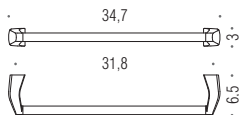

R O A D

Design: **momo**DESIGN