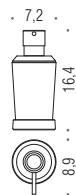

MO17
Appenditutto
Hook

B8008
Porta rotolo
Paper holder

B8009
Porta salvietta
Towel holder

B8010
Porta salvietta
Towel holder

B8011
Porta salvietta
Towel holder

Materiale
Material

Ottone / Cromall®
Brass / Cromall®

Finiture
Finishes

 **Accessori con fissaggio vite e tassello**
Accessories with screw and plug fixing

Complemento
Complement

 **Accessori d'appoggio**
Free-standing accessories

B8040
Porta sapone d'appoggio
Standing soap dish holder

B8041
Porta bicchiere d'appoggio
Standing glass holder

B9339
Spandisapone (L 0,25) d'appoggio
Standing soap dispenser

B8007
Porta scopino
Brush holder

B8007
Porta scopino
Brush holder

B8006
Porta scopino d'appoggio
Standing brush holder