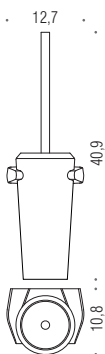

MO17
Appenditutto
Hook

B8008
Porta rotolo
Paper holder

B8009
Porta salvietta
Towel holder

B8010
Porta salvietta
Towel holder

B8011
Porta salvietta
Towel holder

Materiale
Material

Ottone / Cromall®
Brass / Cromall®

Finiture
Finishes

 **Accessori con fissaggio vite e tassello**
Accessories with screw and plug fixing

Complemento
Complement

 **Accessori d'appoggio**
Free-standing accessories

B8040
Porta sapone d'appoggio
Standing soap dish holder

B8041
Porta bicchiere d'appoggio
Standing glass holder

B9339
Spandisapone (L 0,25) d'appoggio
Standing soap dispenser

B8007
Porta scopino
Brush holder

B8007
Porta scopino
Brush holder

B8006
Porta scopino d'appoggio
Standing brush holder