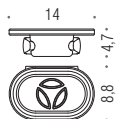

B8001

MO17

B8012

B8009
B8010

B8008

B8006 - B8007

R O A D

Design: **momo**DESIGN

B8001
Porta sapone
Soap dish holder

B8002
Porta bicchiere
Glass holder

B9338
Spandisapone (L 0,25)
Soap dispenser

B8031
Porta salvietta ad anello
Ring towel holder

B8012
Porta salvietta doppio a snodo
Double bar towel holder