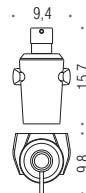

B8001

MO17

B8012

B8009
B8010

B8008

B8006 - B8007

R O A D

Design: **momo**DESIGN

B8001
Porta sapone
Soap dish holder

B8002
Porta bicchiere
Glass holder

B9338
Spandisapone (L 0,25)
Soap dispenser

B8031
Porta salvietta ad anello
Ring towel holder

B8012
Porta salvietta doppio a snodo
Double bar towel holder