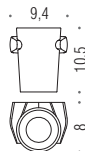

B8001

MO17

B8012

B8009
B8010

B8008

B8006 - B8007

R O A D

Design: **momo**DESIGN

B8001
Porta sapone
Soap dish holder

B8002
Porta bicchiere
Glass holder

B9338
Spandisapone (L 0,25)
Soap dispenser

B8031
Porta salvietta ad anello
Ring towel holder

B8012
Porta salvietta doppio a snodo
Double bar towel holder