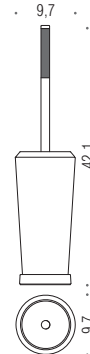

B8041
Porta bicchiere d'appoggio
Standing glass holder

B9339
Spandisapone (L 0,25) d'appoggio
Standing soap dispenser

B8007
Porta scopino
Brush holder

B8007
Porta scopino
Brush holder

B8006
Porta scopino d'appoggio
Standing brush holder

B8006
Porta scopino d'appoggio
Standing brush holder