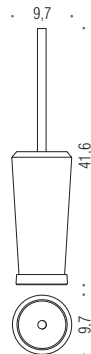

B8041
Porta bicchiere d'appoggio
Standing glass holder

B9339
Spandisapone (L 0,25) d'appoggio
Standing soap dispenser

B8007
Porta scopino
Brush holder

B8007
Porta scopino
Brush holder

B8006
Porta scopino d'appoggio
Standing brush holder

B8006
Porta scopino d'appoggio
Standing brush holder