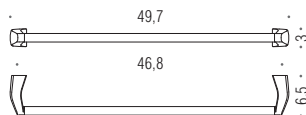

R O A D

Design: **momo**DESIGN