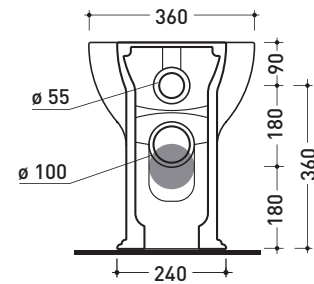

Package dim. | Weight **31,5 kg** | Pz. Pallet n°

CE UNI EN 997 Dop-No997

**NOTICE: floor fixing by silicone**

vista zenitale / zenital view

vista laterale / lateral view

vista retro / back view

da/ from 100 a/ to 120 mm

sezione longitudinale / section

art. LK1012  
connessioni di scarico  
in dotazione  
drainage connector  
included in the box

sezione longitudinale / section

sizes in mm

Please consider a 2% tolerance on indicated measurements