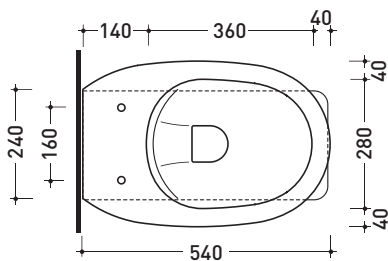

Package dim. | Weight **31,5 kg** | Pz. Pallet n°

CE UNI EN 997 Dop-No997

**NOTICE: floor fixing by silicone**

vista zenitale / zenital view

vista laterale / lateral view

vista retro / back view

da/ from 100 a/ to 120 mm

sezione longitudinale / section

art. LK1012  
connessioni di scarico  
in dotazione  
drainage connector  
included in the box

sezione longitudinale / section

sizes in mm

Please consider a 2% tolerance on indicated measurements