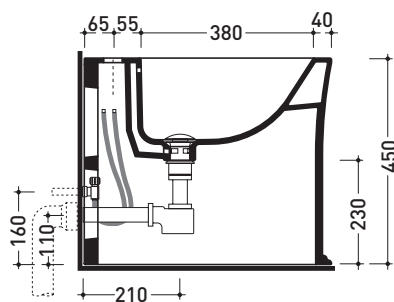

Package dim. | Weight **28,5 kg** | Pz. Pallet n°

CE UNI EN 14528 - CL20 Dop-No14528

**NOTICE: floor fixing by silicone**

vista zenitale / zenital view

vista laterale / lateral view

sezione longitudinale / section