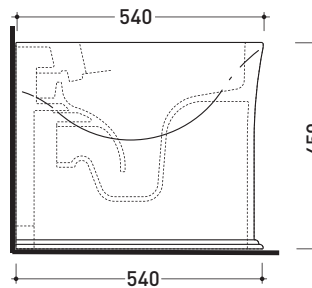

Package dim. | Weight **31,5 kg** | Pz. Pallet n°

CE UNI EN 997 Dop-No997

**NOTICE: floor fixing by silicone**

vista zenitale / zenital view

vista laterale / lateral view

vista retro / back view

da/ from 100 a/ to 120 mm

sezione longitudinale / section

art. LK1012  
connessioni di scarico  
in dotazione  
drainage connector  
included in the box

sezione longitudinale / section

sizes in mm

Please consider a 2% tolerance on indicated measurements