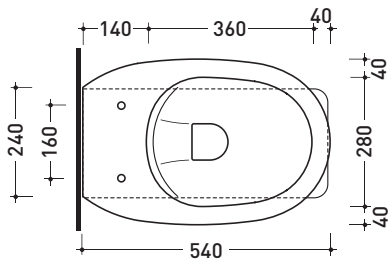

vista zenitale / zenital view