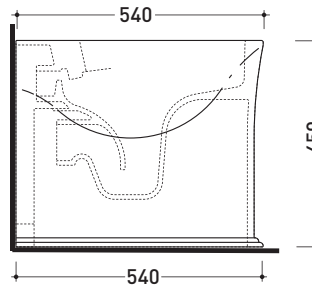

Package dim. | Weight **30,5 kg** | Pz. Pallet n°

CE UNI EN 997 | Dop-No997

**NOTICE: floor fixing by silicone**

vista zenitale / zenital view

vista laterale / lateral view

vista retro / back view

**SCARICO A PARETE**  
**PREDISPOSTO PER WC SOSPESO**  
WALL DISCHARGE ARRANGEMENT  
FOR WALL-HUNG WC