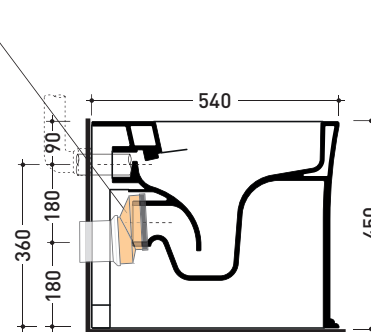

Package dim. | Weight **31,5 kg** | Pz. Pallet n°

CE UNI EN 997 Dop-No997

**NOTICE: floor fixing by silicone**

vista zenitale / zenital view

vista laterale / lateral view

vista retro / back view

da/ from 100 a/ to 120 mm

sezione longitudinale / section

art. LK1012  
connessioni di scarico  
in dotazione  
drainage connector  
included in the box

sezione longitudinale / section

sizes in mm

Please consider a 2% tolerance on indicated measurements