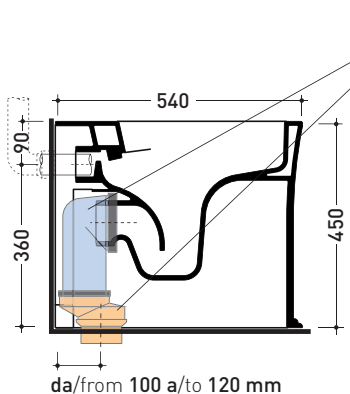

Package dim. | Weight **31,5 kg** | Pz. Pallet n°

CE UNI EN 997 Dop-No997

**NOTICE: floor fixing by silicone**

vista zenitale / zenital view

vista laterale / lateral view

vista retro / back view

da/ from 100 a/ to 120 mm

sezione longitudinale / section

art. LK1012  
connessioni di scarico  
in dotazione  
drainage connector  
included in the box

sezione longitudinale / section

sizes in mm

Please consider a 2% tolerance on indicated measurements