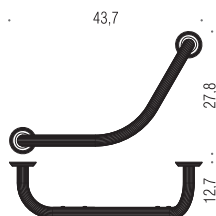

Vetro acidato naturale
Natural acid glass

Accessori con fissaggio vite e tassello
Accessories with screw and plug fixing

B3373
Maniglione da vasca
Bath grab-bar

B3374
Maniglione da vasca
Bath grab-bar

B3375
Maniglione da vasca con porta sapone reversibile
Bath grab-bar with reversible soap shelf

B3376
Maniglione da vasca
Bath grab-bar

B3387
Rack porta salvietta
Rack towel holder

B3308
Porta rotolo
Paper holder

Reversibile
Reversible

B3390
Porta rotolo
Paper holder

B3391
Porta rotolo coperto
Paper holder with cover