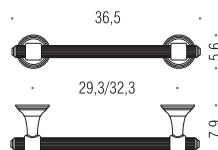

i
Reversibile
Reversible

LC77
Appenditutto
Hook

B3309
Porta salvietta
Towel holder

i
Regolabili
Adjustable

B3310
Porta salvietta
Towel holder

i
Regolabili
Adjustable

B3311
Porta salvietta
Towel holder

i
Regolabili
Adjustable