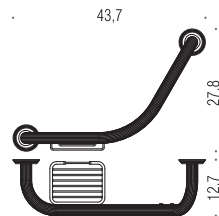

Vetro acidato naturale
Natural acid glass

Accessori con fissaggio vite e tassello
Accessories with screw and plug fixing

B3373
Maniglione da vasca
Bath grab-bar

B3374
Maniglione da vasca
Bath grab-bar

B3375
Maniglione da vasca con porta sapone reversibile
Bath grab-bar with reversible soap shelf

B3376
Maniglione da vasca
Bath grab-bar

B3387
Rack porta salvietta
Rack towel holder

B3308
Porta rotolo
Paper holder

Reversibile
Reversible

B3390
Porta rotolo
Paper holder

B3391
Porta rotolo coperto
Paper holder with cover