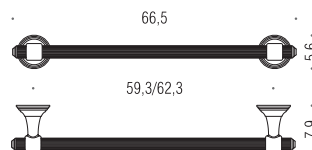

i
Reversibile
Reversible

LC77
Appenditutto
Hook

B3309
Porta salvietta
Towel holder

i
Regolabili
Adjustable

B3310
Porta salvietta
Towel holder

i
Regolabili
Adjustable

B3311
Porta salvietta
Towel holder

i
Regolabili
Adjustable