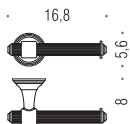

Materiale
Material

Ottone / Cromall®
Brass / Cromall®

Finiture
Finishes

Cromo
Chrome

HPS
HPS Gold (Oro)

Ottone antico
Antique brass

Complemento
Complement

Vetro acidato naturale
Natural acid glass

Accessori con fissaggio vite e tassello
Accessories with screw and plug fixing

B3387
Rack porta salvietta
Rack towel holder

Reversibile
Reversible