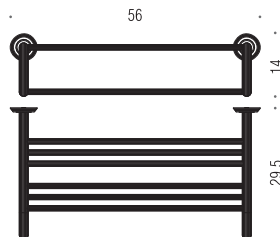

Reversibile
Reversible