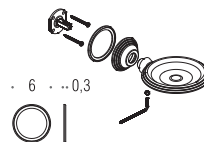

HERMITAGE

Classic Line

i
Reversibile
Reversible

i
Regolabili
Adjustable

i
Regolabili
Adjustable

i
Regolabili
Adjustable