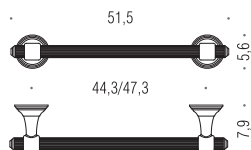

i
Reversibile
Reversible

LC77
Appenditutto
Hook

B3309
Porta salvietta
Towel holder

i
Regolabili
Adjustable

B3310
Porta salvietta
Towel holder

i
Regolabili
Adjustable

B3311
Porta salvietta
Towel holder

i
Regolabili
Adjustable