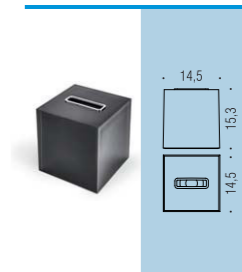

W4504
Porta Kleenex
quadrato in resina
Resin square tissue
dispenser