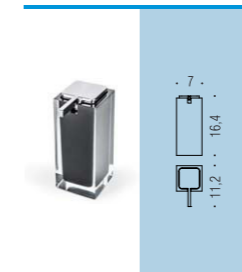

W4505
Spandisapone
(L 0,20) d'appoggio in resina
con pompetta cromata
Resin standing soap dispenser
with chrome pump