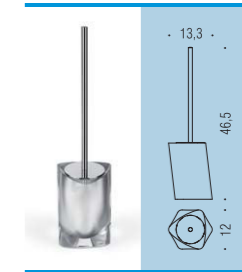

W4405
Spandisapone
(L 0,25) d'appoggio in resina
con pompetta cromata
Resin standing soap dispenser
with chrome pump

W4406
Porta scopino
d'appoggio in resina
con manico cromato
Resin standing brush holder
with chrome WC stick

DROPY

W4701
Porta sapone
d'appoggio in resina
Resin standing
soap dish holder

W4702
Porta bicchiere
d'appoggio in resina
Resin standing
glass holder

W4705
Spandisapone
(L 0,20) d'appoggio in resina
con pompetta cromata
Resin standing soap dispenser
with chrome pump