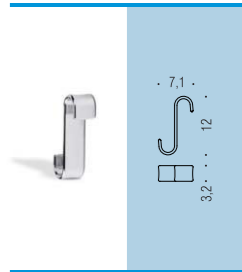

SLY

W4800
Appendiabiti
per termoarredi in ABS
ABS hanging hook
for designer radiators