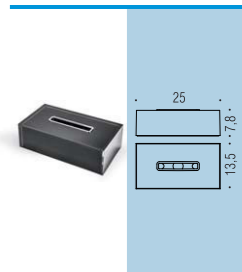

W4503
Porta Kleenex
rettangolare in resina
Resin rectangular tissue
dispenser