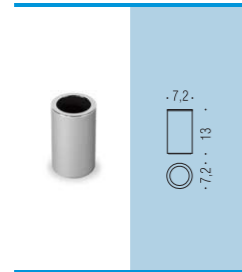

W4402
Porta bicchiere
d'appoggio in resina
Resin standing
glass holder