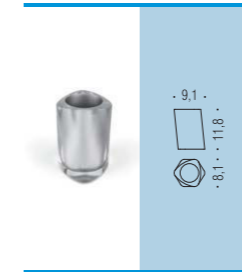

W4405
Spandisapone
(L 0,25) d'appoggio in resina
con pompetta cromata
Resin standing soap dispenser
with chrome pump

W4406
Porta scopino
d'appoggio in resina
con manico cromato
Resin standing brush holder
with chrome WC stick

DROPY

W4701
Porta sapone
d'appoggio in resina
Resin standing
soap dish holder

W4702
Porta bicchiere
d'appoggio in resina
Resin standing
glass holder

W4705
Spandisapone
(L 0,20) d'appoggio in resina
con pompetta cromata
Resin standing soap dispenser
with chrome pump