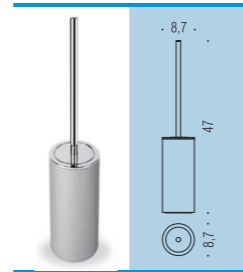

W4405
Spandisapone
(L 0,25) d'appoggio in resina
con pompetta cromata
Resin standing soap dispenser
with chrome pump

W4406
Porta scopino
d'appoggio in resina
con manico cromato
Resin standing brush holder
with chrome WC stick