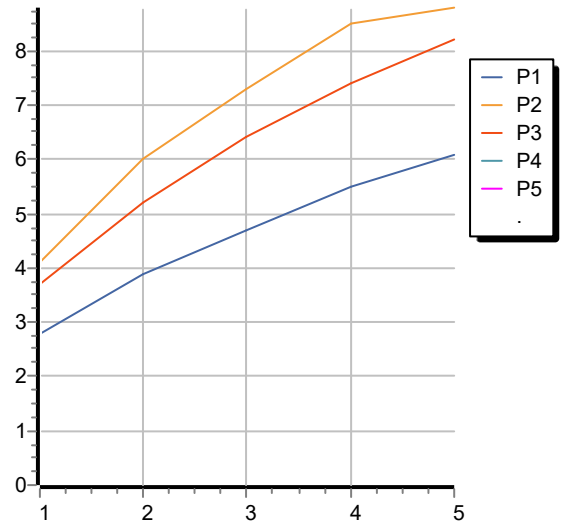

## SHOWER

Z94750

Disegno Complessivo / Overall Drawing

## SHOWER

Z94750

Portate / Flowrates (lt/min)

PRESSIONE PRESSURE	1 BAR	2 BAR	3 BAR	4 BAR	5 BAR
GETTO A PIOGGIA P1 SPRINKLE JET	4,1	6	7,3	8,5	8,8
GETTO NEBULIZZATO P2	2,8	3,9	4,7	5,5	6,1
GETTO CORPOSO P3 STRONG JET	3,7	5,2	6,4	7,4	8,2
P4					
P5					