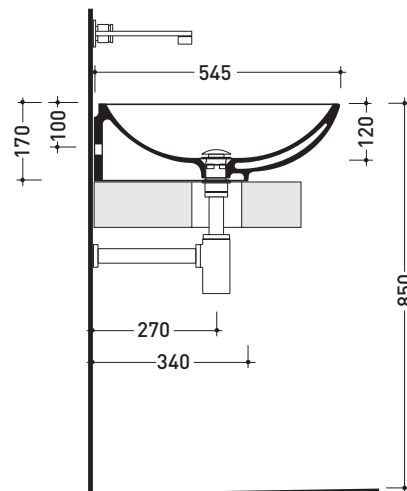

Package dim. | Weight **12,5 kg** | Pz. Pallet n° **12**

CE UNI EN 14688 - CL20 Dop-No14688

vista zenitale / zenital view

vista zenitale / zenital view

vista frontale / frontal view

sezione longitudinale / section

Package dim. **87 x 18,5 x 59,5 cm** | Weight **28,6 kg** | Pz. Pallet n° **10**

UNI EN 14688 - CL00 Dop-No14688

vista zenitale / zenital view

foro consigliato sul piano \varnothing 110
 suggested hole on the top \varnothing 110

Package dim. **87 x 18,5 x 59,5 cm** | Weight **30,3 kg** | Pz. Pallet n° **10**

CE UNI EN 14688 - CL20 Dop-No14688

vista zenitale / zenital view

foro consigliato sul piano
suggested hole on the top

vista zenitale / zenital view

Package dim. **95 x 18 x 59,5 cm** | Weight **30,3 kg** | Pz. Pallet n° **10**

CE UNI EN 14688 - CL00 Dop-No14688

vista zenitale / zenital view

vista zenitale / zenital view

vista frontale / frontal view

sezione longitudinale / section