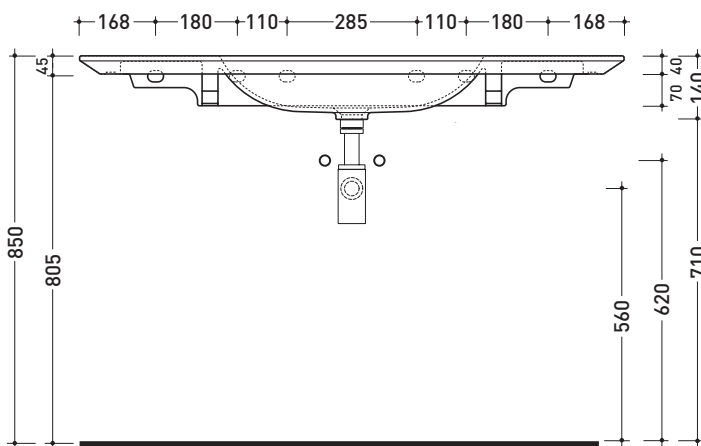

Package dim. | Weight **28,5 kg** | Pz. Pallet n° **10**

CE UNI EN 14688 - CL00 Dop-No14688

vista zenitale / zenital view

vista frontale / frontal view

sezione longitudinale / section

sizes in mm

Please consider a 2% tolerance on indicated measurements