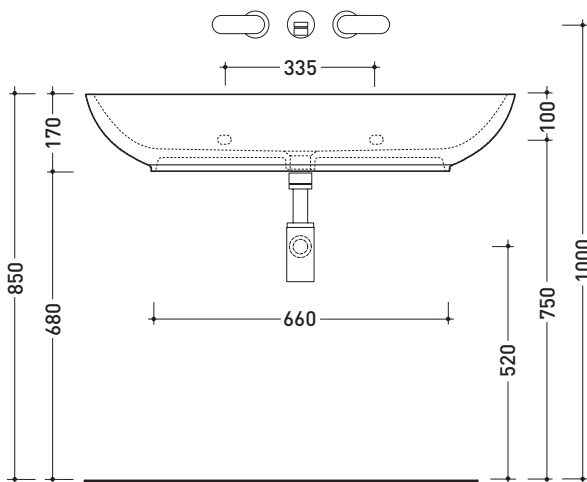

Package dim. **95 x 18 x 59,5 cm** | Weight **30,3 kg** | Pz. Pallet n° **10**

CE UNI EN 14688 - CL00 Dop-No14688

vista zenitale / zenital view

vista zenitale / zenital view

vista frontale / frontal view

sezione longitudinale / section