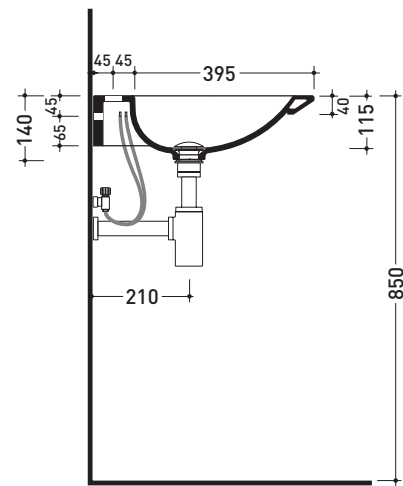

Package dim. | Weight **28,5 kg** | Pz. Pallet n° **10**

CE UNI EN 14688 - CL00 Dop-No14688

vista zenitale / zenital view

vista frontale / frontal view

sezione longitudinale / section

sizes in mm

Please consider a 2% tolerance on indicated measurements