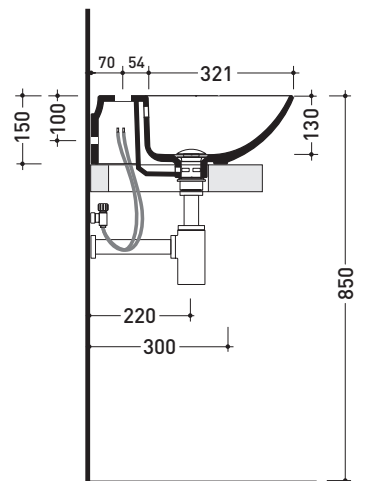

Package dim. | Weight **16,5 kg** | Pz. Pallet n° **12**

UNI EN 14688 - CL20 Dop-No14688

vista zenitale / zenital view

foro consigliato sul piano
suggested hole on the top

vista zenitale / zenital view

vista frontale / frontal view