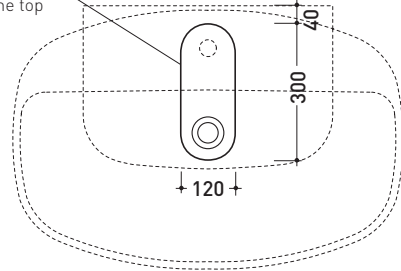

Package dim. | Weight **13,2 kg** | Pz. Pallet n°

CE UNI EN 14688 - CL00 Dop-No14688

vista zenitale / zenital view

vista zenitale / zenital view

vista frontale / frontal view

sezione longitudinale / section

vista zenitale / zenital view

vista frontale / frontal view

sezione longitudinale / section

sizes in mm

Please consider a 2% tolerance on indicated measurements

CERAMIC: glossy finish

matt finish

white black

Package dim. **87 x 18,5 x 59,5 cm** | Weight **30,3 kg** | Pz. Pallet n° **10**

CE UNI EN 14688 - CL20 Dop-No14688

vista zenitale / zenital view

foro consigliato sul piano
suggested hole on the top

vista zenitale / zenital view