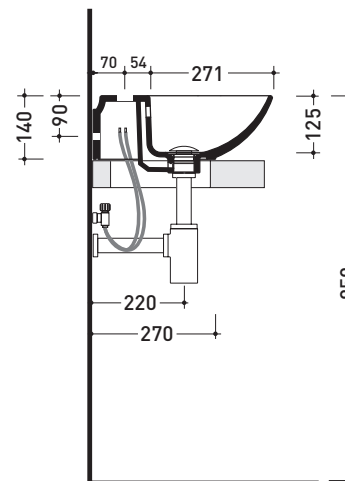

Package dim. | Weight **12,5 kg** | Pz. Pallet n° **12**

CE UNI EN 14688 - CL20 Dop-No14688

vista zenitale / zenital view

vista zenitale / zenital view

vista frontale / frontal view

sezione longitudinale / section