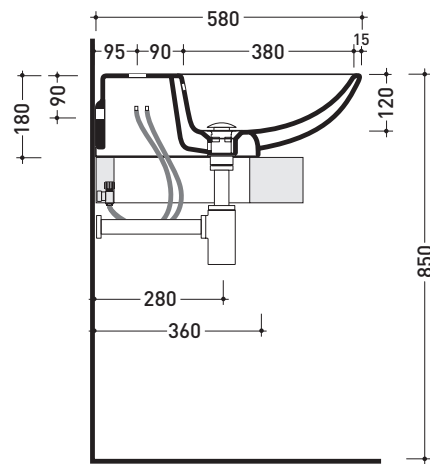

Package dim. **87 x 18,5 x 59,5 cm** | Weight **28,6 kg** | Pz. Pallet n° **10**

UNI EN 14688 - CL00 Dop-No14688

vista zenitale / zenital view

foro consigliato sul piano \varnothing 110
 suggested hole on the top \varnothing 110

Package dim. **87 x 18,5 x 59,5 cm** | Weight **30,3 kg** | Pz. Pallet n° **10**

CE UNI EN 14688 - CL20 Dop-No14688

vista zenitale / zenital view

foro consigliato sul piano
suggested hole on the top

vista zenitale / zenital view

vista frontale / frontal view

sezione longitudinale / section

sizes in mm

Please consider a 2% tolerance on indicated measurements

CERAMIC: glossy finish

matt finish

5082 Nuda 95

Countertop - wall hung basin 95 cm

Package dim. **95 x 18 x 59,5 cm** | Weight **30,3 kg** | Pz. Pallet n° **10**

CE UNI EN 14688 - CL00 Dop-No14688

vista zenitale / zenital view

vista zenitale / zenital view

vista frontale / frontal view

sezione longitudinale / section