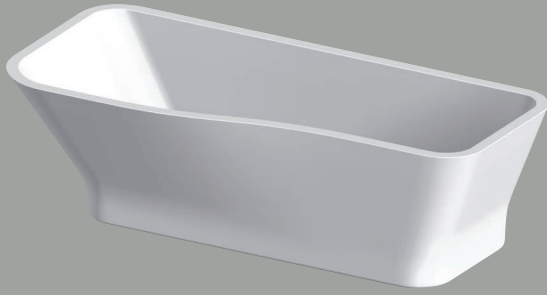

Faraway vis-à-vis