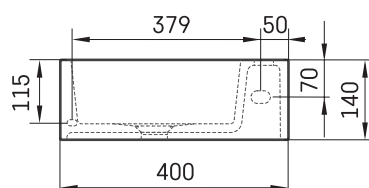

MI A

TECHNICAL INFORMATION

Material: Silkstone

Size: 400 x 210 mm, h = 140 mm

Product code: IMIS/A/00

Weight: 6.5 kg

Color: Matte White

Optional:

Permanent open drain with Silkstone® cover:
DEIZSNOP/00

TECHNICAL DRAWINGS

- LV leteicamā grīdas drenāžas zona
- LT kanalizacijos įvado montavimo grindyse zona
- EE Soovituslik põranda dreanaazi asukoht
- EN Suggested floor drainage area
- RU Рекомендуемое место расположения дренажа в полу
- UA Зона підключення каналізації, що рекомендується
- PL Sugerowany obszar дренаżu