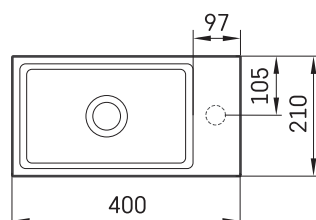

MI A

TECHNICAL INFORMATION

Material: Silkstone

Size: 400 x 210 mm, h = 140 mm

Product code: IMIS/A/00

Weight: 6.5 kg

Color: Matte White

Optional:

Permanent open drain with Silkstone® cover:
DEIZSNOP/00

TECHNICAL DRAWINGS

- LV leteicamā grīdas drenāžas zona
- LT kanalizacijos įvado montavimo grindyse zona
- EE Soovituslik põranda dreanaazi asukoht
- EN Suggested floor drainage area
- RU Рекомендуемое место расположения дренажа в полу
- UA Зона підключення каналізації, що рекомендується
- PL Sugerowany obszar дренаżu