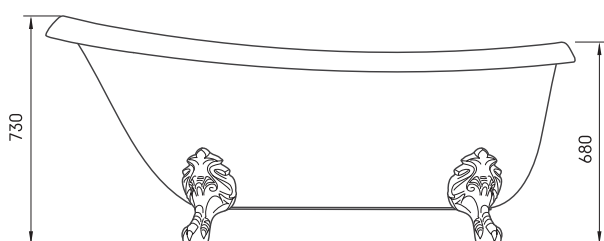

Victoria

TECHNICAL INFORMATION

Size: 1700 x 830 mm, h = 730 mm

Product code: VAVISS/00

Material: Silkstone

Weight: 84 kg

Color: Matte White

Volume: 225 l

Optional:

Drain-overflow in metal, chrome colour: SIFVVICM/H

Drain-overflow in metal, bronze colour: SIFVVICM/B

Drain-overflow in metal, gold colour: SIFVVICM/Z

TECHNICAL DRAWINGS

- LV Ieteicamā grīdas drenāžas zona
- LT kanalizacijos įvado montavimo grindyse zona
- EE Soovituslik põranda dreanaazi asukoht
- EN Suggested floor drainage area
- RU Рекомендуемое место расположения дренажа в полу
- UA Зона підключення каналізації, що рекомендується
- PL Sugerowany obszar drenażu

- LV Pieļaujams garuma un platuma robežnovirzes: līdz 1 m +/-5mm, virs 1 m -5/+10mm
- LT Leistini gaminio dydžio nuokrypiai 1m yra +/-5 mm, virš 1 m -5/+10 mm
- EE Mõõtmete lubatud viga pikkuses ja laiuses on 1m puhul +/-5mm, üle 1m -5/+10mm
- EN The tolerated error of dimensions for 1m is +/-5mm, above 1 -5/+10mm
- RU Допустимые изменения границ длины и ширины до 1м +/-5мм более 1м -5/+10мм
- UA Можливі зміни довжини та ширини до 1м +/-5мм, більше 1м -5/+10мм
- PL Dopuszczalne tolerancje długości i szerokości wynoszą +/- 5 mm dla wymiarów do 1 m i +/-10 mm dla wymiarów powyżej 1 m.