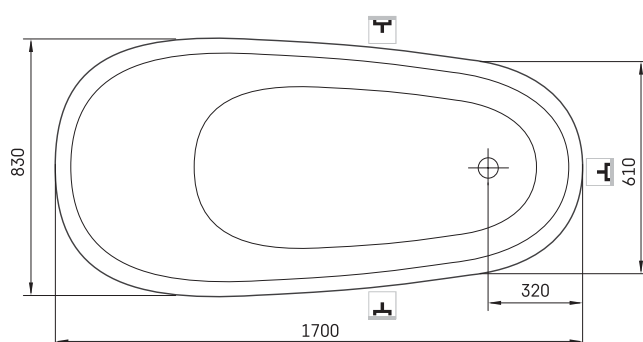

Victoria

TECHNICAL INFORMATION

Size: 1700 x 830 mm, h = 730 mm

Product code: VAVISS/00

Material: Silkstone

Weight: 84 kg

Color: Matte White

Volume: 225 l

Optional:

Drain-overflow in metal, chrome colour: SIFVVICM/H

Drain-overflow in metal, bronze colour: SIFVVICM/B

Drain-overflow in metal, gold colour: SIFVVICM/Z

TECHNICAL DRAWINGS

- LV Ieteicamā grīdas drenāžas zona
- LT kanalizacijos įvado montavimo grindyse zona
- EE Soovituslik põranda dreanaazi asukoht
- EN Suggested floor drainage area
- RU Рекомендуемое место расположения дренажа в полу
- UA Зона підключення каналізації, що рекомендується
- PL Sugerowany obszar drenażu

- LV Pieļaujams garuma un platuma robežnovirzes: līdz 1 m +/-5mm, virs 1 m -5/+10mm
- LT Leistini gaminio dydžio nuokrypiai 1m yra +/-5 mm, virš 1 m -5/+10 mm
- EE Mõõtmete lubatud viga pikkuses ja laiuses on 1m puhul +/-5mm, üle 1m -5/+10mm
- EN The tolerated error of dimensions for 1m is +/-5mm, above 1 -5/+10mm
- RU Допустимые изменения границ длины и ширины до 1м +/-5мм более 1м -5/+10мм
- UA Можливі зміни довжини та ширини до 1м +/-5мм, більше 1м -5/+10мм
- PL Dopuszczalne tolerancje długości i szerokości wynoszą +/- 5 mm dla wymiarów do 1 m i +/-10 mm dla wymiarów powyżej 1 m.