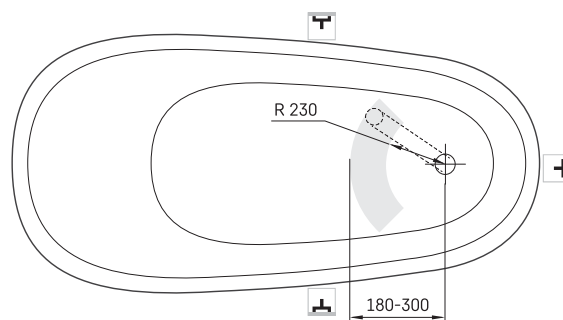

Victoria

TECHNICAL INFORMATION

Size: 1700 x 830 mm, h = 730 mm

Product code: VAVISS/00

Material: Silkstone

Weight: 84 kg

Color: Matte White

Volume: 225 l

Optional:

Drain-overflow in metal, chrome colour: SIFVVICM/H

Drain-overflow in metal, bronze colour: SIFVVICM/B

Drain-overflow in metal, gold colour: SIFVVICM/Z

TECHNICAL DRAWINGS

- LV Ieteicamā grīdas drenāžas zona
- LT kanalizacijos įvado montavimo grindyse zona
- EE Soovituslik põranda dreanaazi asukoht
- EN Suggested floor drainage area
- RU Рекомендуемое место расположения дренажа в полу
- UA Зона підключення каналізації, що рекомендується
- PL Sugerowany obszar drenażu

- LV Pieļaujams garuma un platuma robežnovirzes: līdz 1 m +/-5mm, virs 1 m -5/+10mm
- LT Leistini gaminio dydžio nuokrypiai 1m yra +/-5 mm, virš 1 m -5/+10 mm
- EE Mõõtmete lubatud viga pikkuses ja laiuses on 1m puhul +/-5mm, üle 1m -5/+10mm
- EN The tolerated error of dimensions for 1m is +/-5mm, above 1 -5/+10mm
- RU Допустимые изменения границ длины и ширины до 1м +/-5мм более 1м -5/+10мм
- UA Можливі зміни довжини та ширини до 1м +/-5мм, більше 1м -5/+10мм
- PL Dopuszczalne tolerancje długości i szerokości wynoszą +/- 5 mm dla wymiarów do 1 m i +/-10 mm dla wymiarów powyżej 1 m.