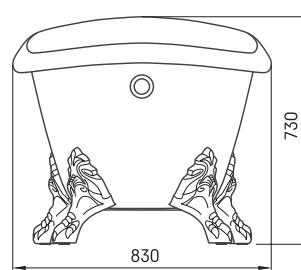

TECHNICAL DRAWINGS

- LV Ieteicamā grīdas drenāžas zona
- LT kanalizacijos įvado montavimo grindyse zona
- EE Soovituslik põranda dreanaazi asukoht
- EN Suggested floor drainage area
- RU Рекомендуемое место расположения дренажа в полу
- UA Зона підключення каналізації, що рекомендується
- PL Sugerowany obszar drenażu

- LV Pieļaujams garuma un platuma robežnovirzes: līdz 1 m +/-5mm, virs 1 m -5/+10mm
- LT Leistini gaminio dydžio nuokrypiai 1m yra +/-5 mm, virš 1 m -5/+10 mm
- EE Mõõtmete lubatud viga pikkuses ja laiuses on 1m puhul +/-5mm, üle 1m -5/+10mm
- EN The tolerated error of dimensions for 1m is +/-5mm, above 1 -5/+10mm
- RU Допустимые изменения границ длины и ширины до 1м +/-5мм более 1м -5/+10мм
- UA Можливі зміни довжини та ширини до 1м +/-5мм, більше 1м -5/+10мм
- PL Dopuszczalne tolerancje długości i szerokości wynoszą +/- 5 mm dla wymiarów do 1 m i +/-10 mm dla wymiarów powyżej 1 m.