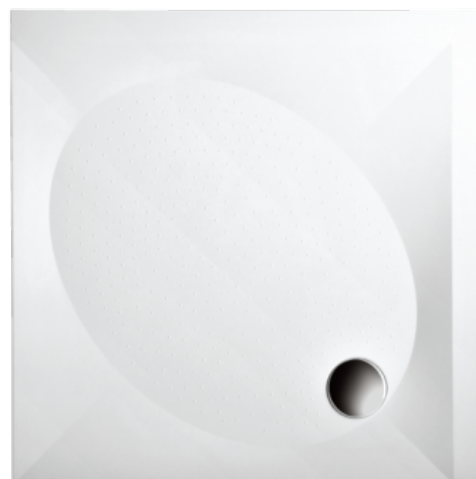

# ART KV 90

**Material collection:** ART shower trays  
**Colour:** White or monochrome (see colour palette)  
**Dimension:** 900x900 mm  
**Material:** Cast stone

## Available:

	White	Monochrome
ART KV90 + adjustable legs	DPARTKV90/00	DPARTKV90/xx
ART KV90 + panel & adjustable legs	KDPARTKV90/00	KDPARTKV90/xx