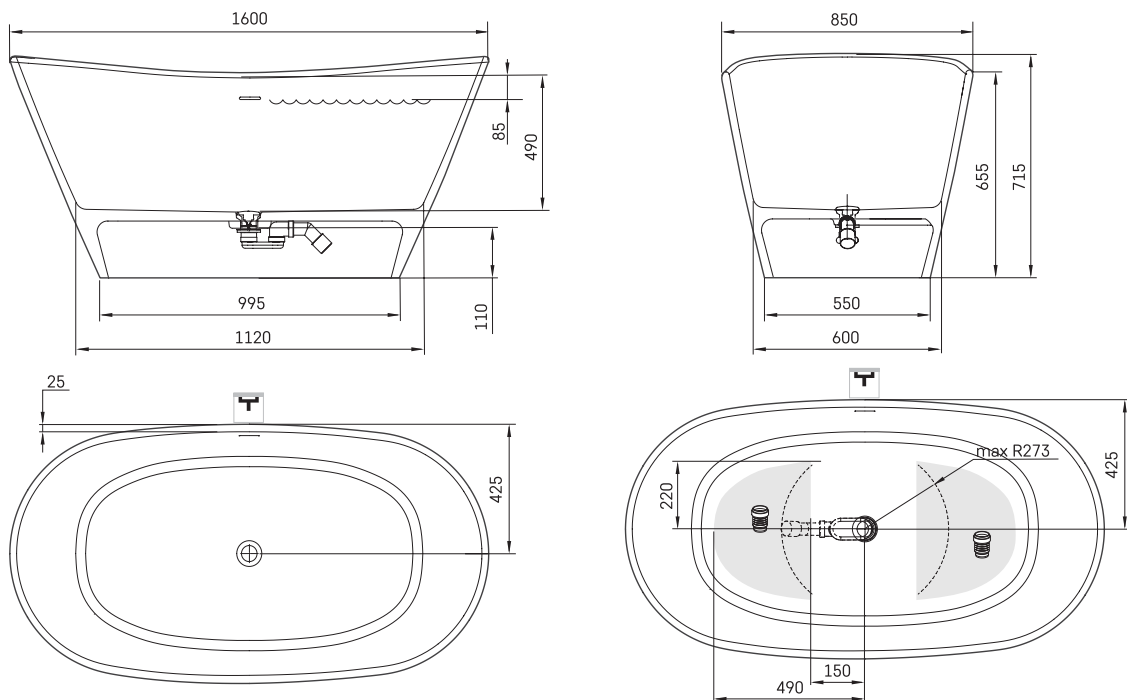

Amore

TEHNILINE INFORMATSIOON

Mõõt: 1600 x 850 mm, h = 715 mm

Materjal: Silkstone

Värv: Matte White

Tootekoodid: VAAMS/00

Kaal: 127 kg

Maht: 260 l

TEHNILISED JOONISED

- LV Ieteicamā grīdas drenāžas zona
- LT kanalizācijas ievado montavimo grindyse zona
- EE Soovituslik põranda dreenaazi asukoht
- EN Suggested floor drainage area
- RU Рекомендуемое место расположения дренажа в полу
- UA Зона підключення каналізації, що рекомендується
- PL Sugerowany obszar drenażu

- LV Pieļaujams garuma un platuma robežnovirzes: līdz 1 m +/-5mm, virs 1 m -5/+10mm
- LT Leistini gaminio dydžio nuokrypiai 1m yra +/-5 mm, virš 1 m -5/+10 mm
- EE Mõõtmete lubatud viga pikkuses ja laiuses on 1m puhul +/-5mm, üle 1m -5/+10mm
- EN The tolerated error of dimensions for 1m is +/-5mm, above 1 -5/+10mm
- RU Допустимые изменения границ длины и ширины до 1м +/-5мм более 1м -5/+10мм
- UA Можливі зміни довжини та ширини до 1м +/-5мм, більше 1м -5/+10мм
- PL Dopuszczalne tolerancje długości i szerokości wynoszą +/-5 mm dla wymiarów do 1 m i +5/-10 mm dla wymiarów powyżej 1 m.