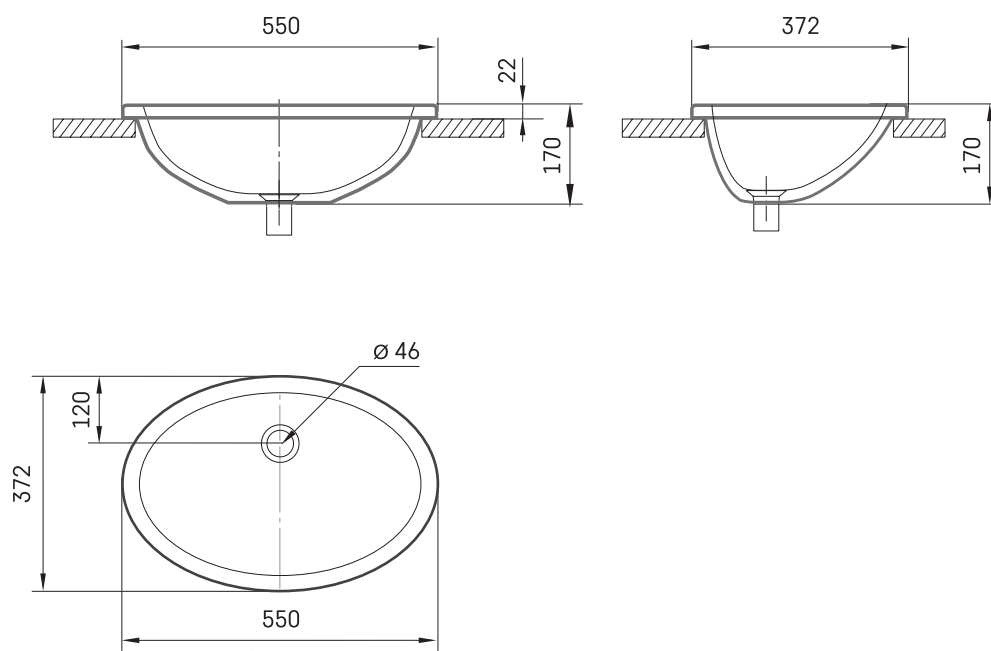

Ovo In

TECHNICAL INFORMATION

Material: Silkstone

Size: 550 x 372 mm, h = 170 mm

Product code: IOVSIN/00

Weight: 7 kg

Optional:

Permanent open drain with Silkstone® cover:
DEIZSNOP/00

TECHNICAL DRAWINGS

- LV Ieteicamā grīdas drenāžas zona
- LT kanalizacijos įvado montavimo grindyse zona
- EE Soovituslik põranda dreanaazi asukoht
- EN Suggested floor drainage area
- RU Рекомендуемое место расположения дренажа в полу
- UA Зона підключення каналізації, що рекомендується
- PL Sugerowany obszar дренаżu