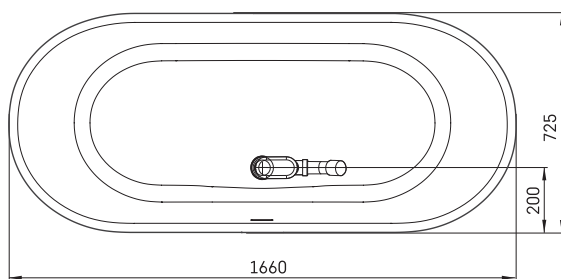

## TEHNILINE INFORMATSIOON

Mõõt: 1660 x 725 mm, h = 630 mm

Materjal: Silkstone

Värv: Matte White

Tootekoodid: VADENUS/00

Kaal: 112 kg

Maht: 240 l

## TEHNILISED JOONISED

- LV Ieteicamā grīdas drenāžas zona
- LT kanalizācijas ievado montavimo grindyse zona
- EE Soovituslik põranda дренаazi asukoht
- EN Suggested floor drainage area
- RU Рекомендуемое место расположения дренажа в полу
- UA Зона підключення каналізації, що рекомендується
- PL Sugerowany obszar drenażu

- LV Pieļaujamās garuma un platuma robežnovirzes: līdz 1 m +/-5mm, virs 1 m -5/+10mm
- LT Leistini gaminio dydžio nuokrypiai 1m yra +/-5 mm, virš 1 m -5/+10 mm
- EE Mõõtmete lubatud viga pikkuses ja laiuses on 1m puhul +/-5mm, üle 1m -5/+10mm
- EN The tolerated error of dimensions for 1m is +/-5mm, above 1 -5/+10mm
- RU Допустимые изменения границ длины и ширины до 1м +/-5мм более 1м -5/+10мм
- UA Можливі зміни довжини та ширини до 1м +/-5мм, більше 1м -5/+10мм
- PL Dopuszczalne tolerancje długości i szerokości wynoszą +/-5 mm dla wymiarów do 1 m i +/-10 mm dla wymiarów powyżej 1 m.