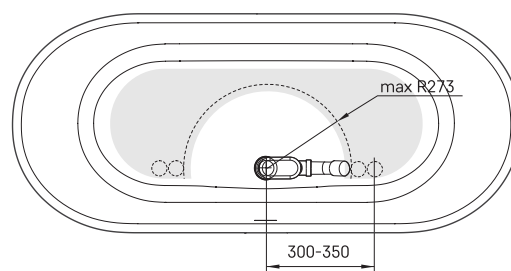

## TEHNILINE INFORMATSIOON

Mõõt: 1660 x 725 mm, h = 630 mm

Materjal: Silkstone

Värv: Matte White

Tootekoodid: VADENUS/00

Kaal: 112 kg

Maht: 240 l

## TEHNILISED JOONISED

- LV Ieteicamā grīdas drenāžas zona
- LT kanalizācijas ievado montavimo grindyse zona
- EE Soovituslik põranda дренаazi asukoht
- EN Suggested floor drainage area
- RU Рекомендуемое место расположения дренажа в полу
- UA Зона підключення каналізації, що рекомендується
- PL Sugerowany obszar drenażu

- LV Pieļaujamās garuma un platuma robežnovirzes: līdz 1 m +/-5mm, virs 1 m -5/+10mm
- LT Leistini gaminio dydžio nuokrypiai 1m yra +/-5 mm, virš 1 m -5/+10 mm
- EE Mõõtmete lubatud viga pikkuses ja laiuses on 1m puhul +/-5mm, üle 1m -5/+10mm
- EN The tolerated error of dimensions for 1m is +/-5mm, above 1 -5/+10mm
- RU Допустимые изменения границ длины и ширины до 1м +/-5мм более 1м -5/+10мм
- UA Можливі зміни довжини та ширини до 1м +/-5мм, більше 1м -5/+10мм
- PL Dopuszczalne tolerancje długości i szerokości wynoszą +/-5 mm dla wymiarów do 1 m i +/-10 mm dla wymiarów powyżej 1 m.