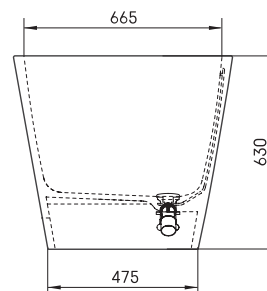

## TEHNILINE INFORMATSIOON

Mõõt: 1660 x 725 mm, h = 630 mm

Materjal: Silkstone

Värv: Matte White

Tootekoodid: VADENUS/00

Kaal: 112 kg

Maht: 240 l

## TEHNILISED JOONISED

- LV Ieteicamā grīdas drenāžas zona
- LT kanalizācijas ievado montavimo grindyse zona
- EE Soovituslik põranda дренаazi asukoht
- EN Suggested floor drainage area
- RU Рекомендуемое место расположения дренажа в полу
- UA Зона підключення каналізації, що рекомендується
- PL Sugerowany obszar drenażu

- LV Pieļaujamās garuma un platuma robežnovirzes: līdz 1 m +/-5mm, virs 1 m -5/+10mm
- LT Leistini gaminio dydžio nuokrypiai 1m yra +/-5 mm, virš 1 m -5/+10 mm
- EE Mõõtmete lubatud viga pikkuses ja laiuses on 1m puhul +/-5mm, üle 1m -5/+10mm
- EN The tolerated error of dimensions for 1m is +/-5mm, above 1 -5/+10mm
- RU Допустимые изменения границ длины и ширины до 1м +/-5мм более 1м -5/+10мм
- UA Можливі зміни довжини та ширини до 1м +/-5мм, більше 1м -5/+10мм
- PL Dopuszczalne tolerancje długości i szerokości wynoszą +/-5 mm dla wymiarów do 1 m i +/-10 mm dla wymiarów powyżej 1 m.