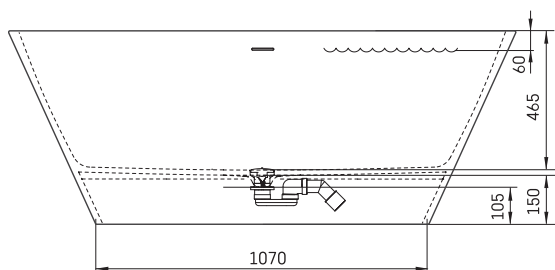

## TEHNILINE INFORMATSIOON

Mõõt: 1660 x 725 mm, h = 630 mm

Materjal: Silkstone

Värv: Matte White

Tootekoodid: VADENUS/00

Kaal: 112 kg

Maht: 240 l

## TEHNILISED JOONISED

- LV Ieteicamā grīdas drenāžas zona
- LT kanalizācijas ievado montavimo grindyse zona
- EE Soovituslik põranda дренаazi asukoht
- EN Suggested floor drainage area
- RU Рекомендуемое место расположения дренажа в полу
- UA Зона підключення каналізації, що рекомендується
- PL Sugerowany obszar drenażu

- LV Pieļaujamās garuma un platuma robežnovirzes: līdz 1 m +/-5mm, virs 1 m -5/+10mm
- LT Leistini gaminio dydžio nuokrypiai 1m yra +/-5 mm, virš 1 m -5/+10 mm
- EE Mõõtmete lubatud viga pikkuses ja laiuses on 1m puhul +/-5mm, üle 1m -5/+10mm
- EN The tolerated error of dimensions for 1m is +/-5mm, above 1 -5/+10mm
- RU Допустимые изменения границ длины и ширины до 1м +/-5мм более 1м -5/+10мм
- UA Можливі зміни довжини та ширини до 1м +/-5мм, більше 1м -5/+10мм
- PL Dopuszczalne tolerancje długości i szerokości wynoszą +/-5 mm dla wymiarów do 1 m i +/-10 mm dla wymiarów powyżej 1 m.