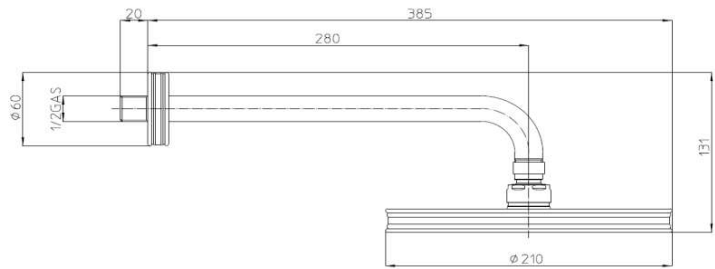

**Codice - Code:**

**H27740G**

Liberty brass shower head Ø210

**Descrizione - Description:**

Soffione Liberty Ø210 in ottone con braccio doccia 1/2"MM

*Liberty brass shower head Ø210 with shower arm 1/2"MM*

*Liberty Kopfbrause Ø210 aus Messing mit Wandarm 1/2" a.G./a.G.*

*Pomme de douche Liberty Ø210 en laiton avec bras mural 1/2"MM*

*Rociador Liberty Ø210 en latón con brazo mural 1/2"MM*

*Душевая лейка Liberty Ø210 с держателем 1/2"MM*

**Tecnologia - Technology:**

**Immagine Prodotto - Product Image**

**Disegni - Drawings**

**Grafico di portata - Flow rate diagram**

	rain
0	0,0
0,5	9,5
1	13,5
1,5	16,5
2	19,0
2,5	21,0
3	22,7
3,5	24,3
4	25,7
4,5	27,1
5	28,4
pressione <b>bar</b>	portata <b>L/min</b>

**Soffione I00740:**

**Conformità - Conformity**

Showerhead - EN 1112; Chrome plating - EN 248