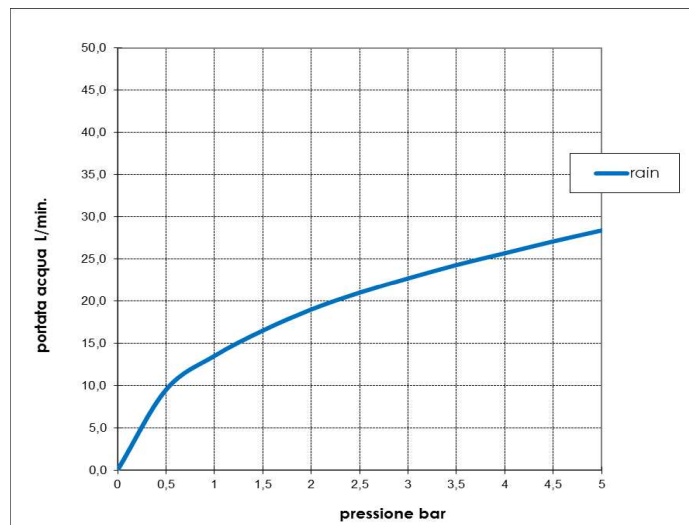

**Tecnologia - Technology:**

**Immagine Prodotto - Product Image**

**Disegni - Drawings**

**Grafico di portata - Flow rate diagram**

	rain
0	0,0
0,5	9,5
1	13,5
1,5	16,5
2	19,0
2,5	21,0
3	22,7
3,5	24,3
4	25,7
4,5	27,1
5	28,4
pressione <b>bar</b>	portata <b>L/min</b>

**Caratteristiche idrauliche - Hydraulic features**

	Pressione Pressure	Portata Flow rate	Solo per miscelatori termostatici Only for thermostatic mixers	
min	1 bar	<b>13,5 L/min</b>	Blocco di sicurezza Safety lock	--
max	5 bar	<b>28,4 L/min</b>	Temperatura acqua fredda Cold water temperature	--
Portata minima consigliata per buon funzionamento <i>Recommended minimum flow-rate for optimal performance</i>		<b>9 L/min</b>	Temperatura acqua calda Hot water temperature	--