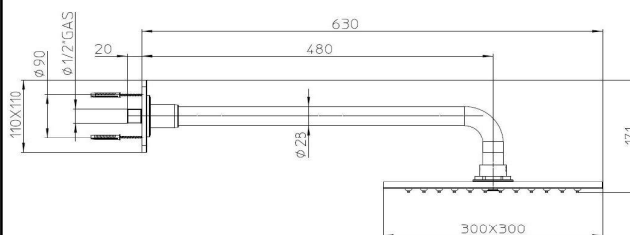

**Codice - Code:**

**H75365J**

**DREAM-CUBE 300 x 300 mm  
SHOWER HEAD WITH SHOWER  
ARM**

**Descrizione - Description:**

Soffione Dream-Cube 300 x 300 mm in ottone con braccio doccia orizzontale 500 mm 1/2"MM  
300 x 300 mm Dream-Cube brass shower head with 500 mm horizontal shower arm 1/2"MM  
Dream-Cube Kopfbrause 300 x 300 mm aus Messing mit horizontalem 500 mm 1/2" a.G./a.G. Duscharm  
Pomme de douche Dream-Cube 300 x 300 mm en laiton avec bras mural 500 mm 1/2"MM horizontal  
Rociador Dream-Cube 300 x 300 mm en en latón con brazo mural 500 mm 1/2"MM horizontal  
Душевая лейка Dream-Cube 300 x 300 mm из латуни с держателем 500 mm 1/2"MM горизонтальным

**Tecnologia - Technology:**

**Immagine Prodotto - Product Image**

**Disegni - Drawings**

**Grafico di portata - Flow rate diagram**

**Caratteristiche idrauliche - Hydraulic features**

	Pressione Pressure	Portata Flow rate	Solo per miscelatori termostatici Only for thermostatic mixers	
min	1 bar	L/min	Blocco di sicurezza Safety lock	--
max	5 bar	L/min	Temperatura acqua fredda Cold water temperature	--
Portata minima consigliata per buon funzionamento Recommended minimum flow-rate for optimal performace			Temperatura acqua calda Hot water temperature	--

Materiali - Materials

**Braccio H75000J:** Ottone

**Rosone:** Ottone

**Soffione I00365:** Corpo in acciaio inox e ugelli in silicone

**Shower arm H75000J:** Brass;

**Wall rosette:** Brass

**Showerhead I00365:** Stainless steel body and silicone nozzles