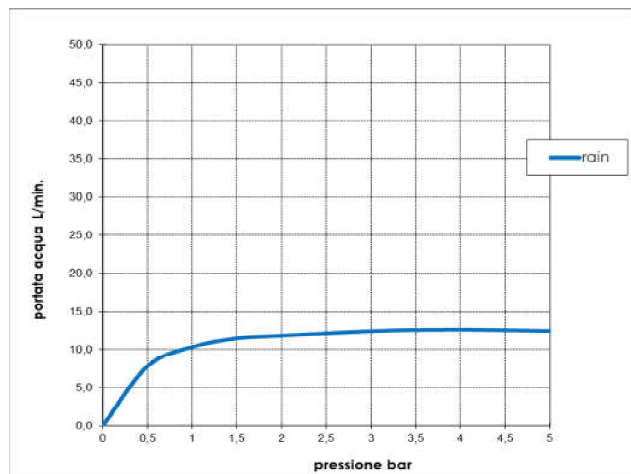

Codice - Code:

**H70596H**  
COSMO Ø280 MM SHOWER HEAD  
WITH SHOWER ARM

Descrizione - Description:

Soffione Cosmo Ø280 mm in inox con braccio doccia orizzontale 350 mm 1/2"MM  
Ø280 mm Cosmo stainless steel shower head with 350 mm horizontal shower arm 1/2"MM  
Cosmo Kopfbrause Ø280 mm aus Edelstahl mit horizontalem 350 mm 1/2" a.G./a.G.  
Duscharm

Immagine Prodotto - Product Image

Disegni - Drawings

Grafico di portata - Flow rate diagram

	rain
0	0,0
0,5	7,8
1	10,3
1,5	11,5
2	11,9
2,5	12,2
3	12,5
3,5	12,6
4	12,6
4,5	12,6
5	12,5
pressione <b>bar</b>	portata <b>L/min</b>

Caratteristiche idrauliche - Hydraulic features

	Pressione Pressure	Portata Flow rate
min	1 bar	10 L/min
max	5 bar	12,5 L/min
Portata minima consigliata per buon funzionamento Recommended minimum flow-rate for optimal performance		7 L/min