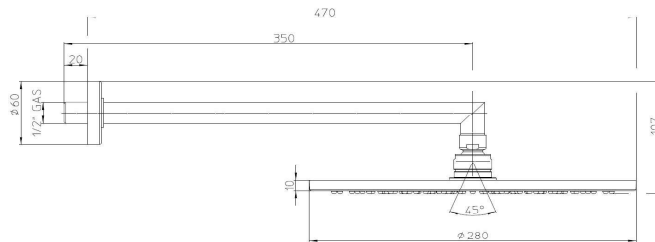

Codice - Code:

**H70596H**  
COSMO Ø280 MM SHOWER HEAD  
WITH SHOWER ARM

Descrizione - Description:

Soffione Cosmo Ø280 mm in inox con braccio doccia orizzontale 350 mm 1/2"MM  
Ø280 mm Cosmo stainless steel shower head with 350 mm horizontal shower arm 1/2"MM  
Cosmo Kopfbrause Ø280 mm aus Edelstahl mit horizontalem 350 mm 1/2" a.G./a.G.  
Duscharm

Tecnologia - Technology:

Pomme de douche Cosmo Ø280 mm en acier inoxydable avec bras mural 350 mm 1/2"MM horizontal

Rociador Cosmo Ø280 mm en acero inoxidable con brazo mural 350 mm 1/2"MM horizontal

Душевая лейка Cosmo Ø280 mm из нержавеющей стали с держателем 350 mm 1/2"MM горизонтальным

Immagine Prodotto - Product Image

Disegni - Drawings

Grafico di portata - Flow rate diagram

	rain
0	0,0
0,5	7,8
1	10,3
1,5	11,5
2	11,9
2,5	12,2
3	12,5
3,5	12,6
4	12,6
4,5	12,6
5	12,5
pressione <b>bar</b>	portata <b>L/min</b>

**Wall rosette:** Brass

**Showerhead I00596:** Body and upper plate in stainless steel AISI304, silicone diffuser, brass connection