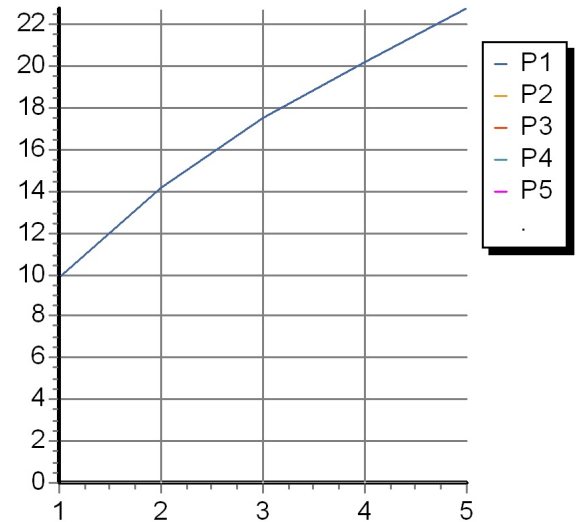

ZSN631

Disegno Complessivo / Overall Drawing

SUN

ZSN631

Esplosi / Exploded

SUN

ZSN631 Portate / Flowrates (lt/min)

PRESSIONE PRESSURE	1 BAR	2 BAR	3 BAR	4 BAR	5 BAR
P1 LAVABO BASIN	9,9	14,2	17,5	20,2	22,8
P2					
P3					
P4					
P5					

SUN

ZSN631 Pesì e Misure / Weights and Sizes

Peso (Kg) Weight (lb)	1,315 (Kg)	2,899049 (lb)
Volume (dc3) - (in3)	3,32 (dc3)	0,000203 (in3)
h (mm) - (in)	93 (mm)	3,6614193 (in)
L1 (mm) - (in)	162 (mm)	6,3779562 (in)
L2 (mm) - (in)	220 (mm)	8,661422 (in)