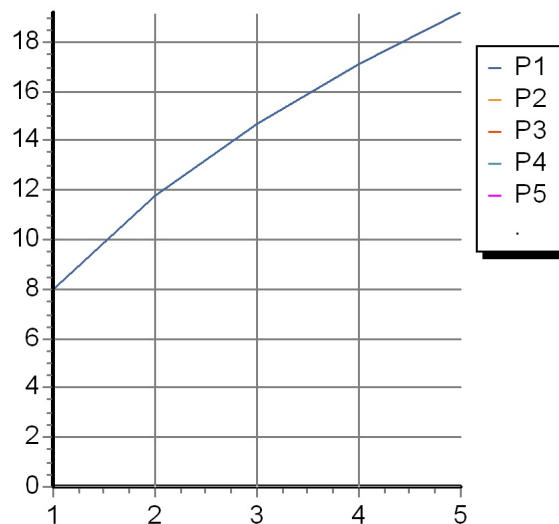

### ZSN598 Portate / Flowrates (lt/min)

PRESSIONE PRESSURE	1 BAR	2 BAR	3 BAR	4 BAR	5 BAR
P1 LAVABO BASIN	8	11,8	14,7	17,1	19,2
P2					
P3					
P4					
P5					