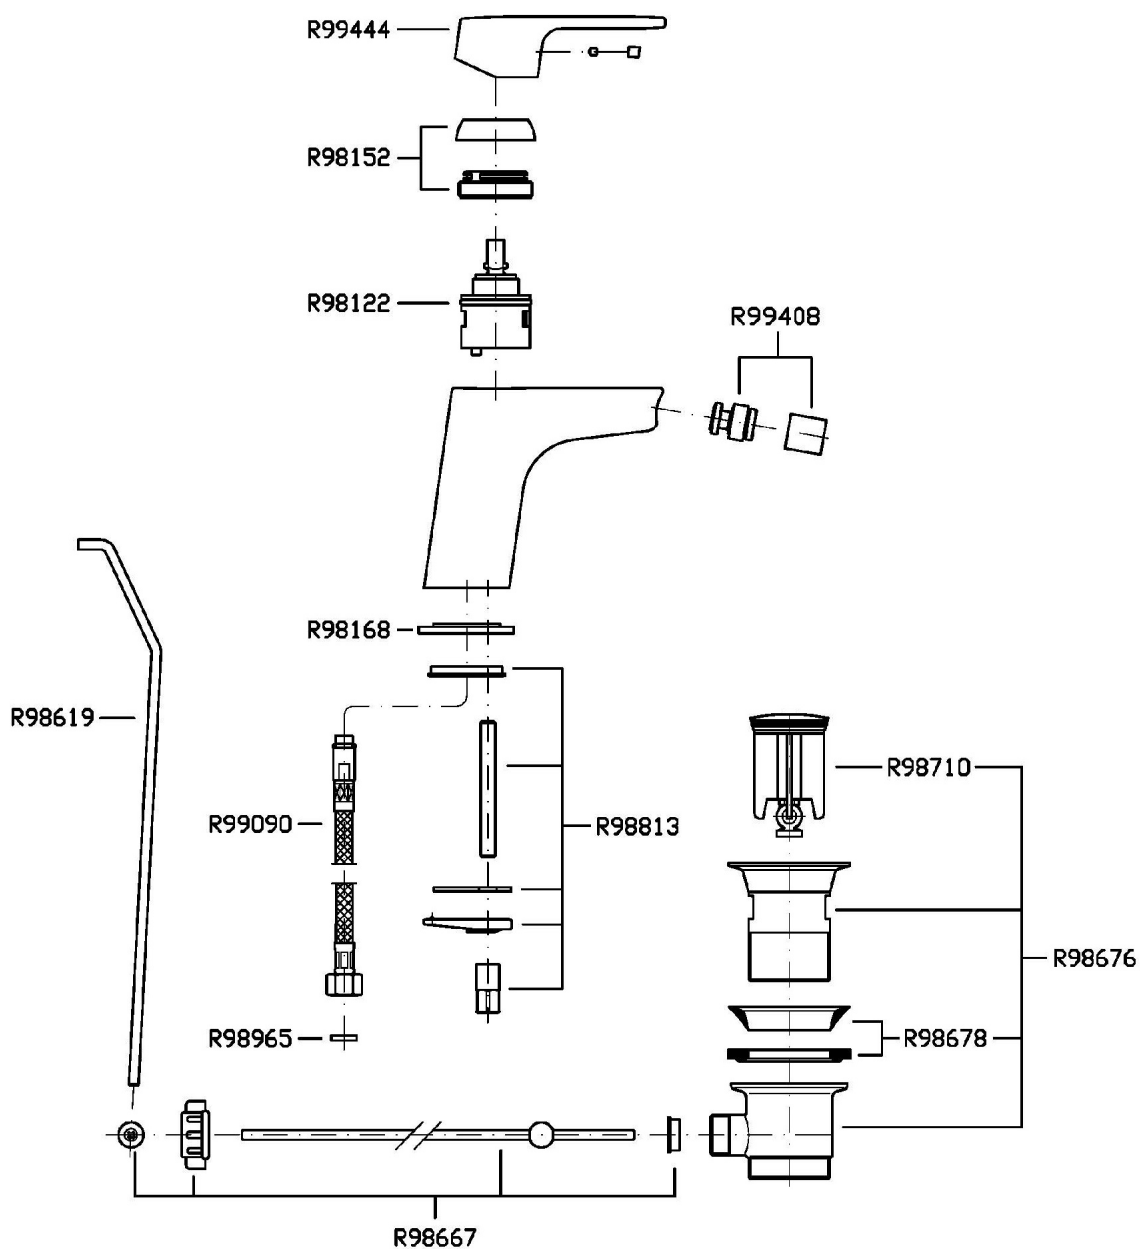

Marchio / Brand ZUCCHETTI

Classe / Class MONOCOMANDI

SUN

ZSN304

Miscelatore monocomando bidet. / Single lever bidet mixer.

Miscelatore monocomando bidet con aeratore, scarico da 1 ¼", flessibili di collegamento.

Single lever bidet mixer with aerator, 1 ¼" pop-up waste, flexible tails.

Finiture / Finishes

Cromo / Chrome

SUN

ZSN304

Disegno Complessivo / Overall Drawing

SUN

ZSN304

Esplosi / Exploded

SUN

ZSN304 Portate / Flowrates (lt/min)

PRESSIONE PRESSURE	1 BAR	2 BAR	3 BAR	4 BAR	5 BAR
P1 BIDET BIDET	5,3	7,7	9,6	11,5	12,5
P2					
P3					
P4					
P5					

SUN

ZSN304 Pesì e Misure / Weights and Sizes

Peso (Kg) Weight (lb)	1,81 (Kg)	3,990326 (lb)
Volume (dc3) - (in3)	4,05 (dc3)	0,000247 (in3)
h (mm) - (in)	70 (mm)	2,755907 (in)
L1 (mm) - (in)	150 (mm)	5,905515 (in)
L2 (mm) - (in)	385 (mm)	15,1574885 (in)