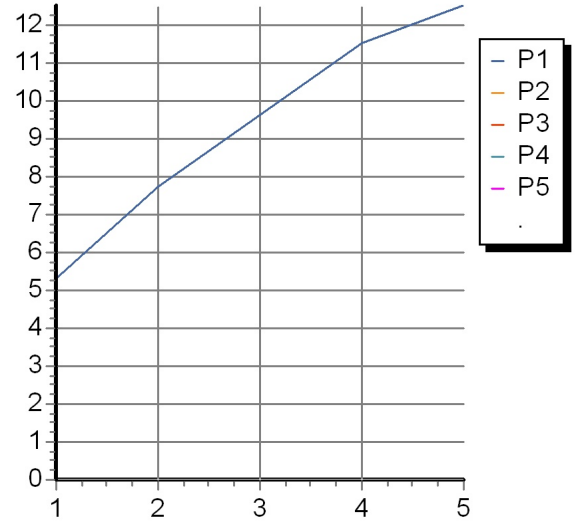

Single lever bidet mixer with aerator, 1 ¼" pop-up waste, flexible tails.

Finiture / Finishes

Cromo / Chrome

SUN

ZSN304

Disegno Complessivo / Overall Drawing

SUN

ZSN304

Esplosi / Exploded

SUN

ZSN304 Portate / Flowrates (lt/min)

PRESSIONE PRESSURE	1 BAR	2 BAR	3 BAR	4 BAR	5 BAR
P1 BIDET BIDET	5,3	7,7	9,6	11,5	12,5
P2					
P3					
P4					
P5					

SUN

ZSN304 Pesì e Misure / Weights and Sizes

Peso (Kg) Weight (lb)	1,81 (Kg)	3,990326 (lb)
Volume (dc3) - (in3)	4,05 (dc3)	0,000247 (in3)
h (mm) - (in)	70 (mm)	2,755907 (in)
L1 (mm) - (in)	150 (mm)	5,905515 (in)
L2 (mm) - (in)	385 (mm)	15,1574885 (in)