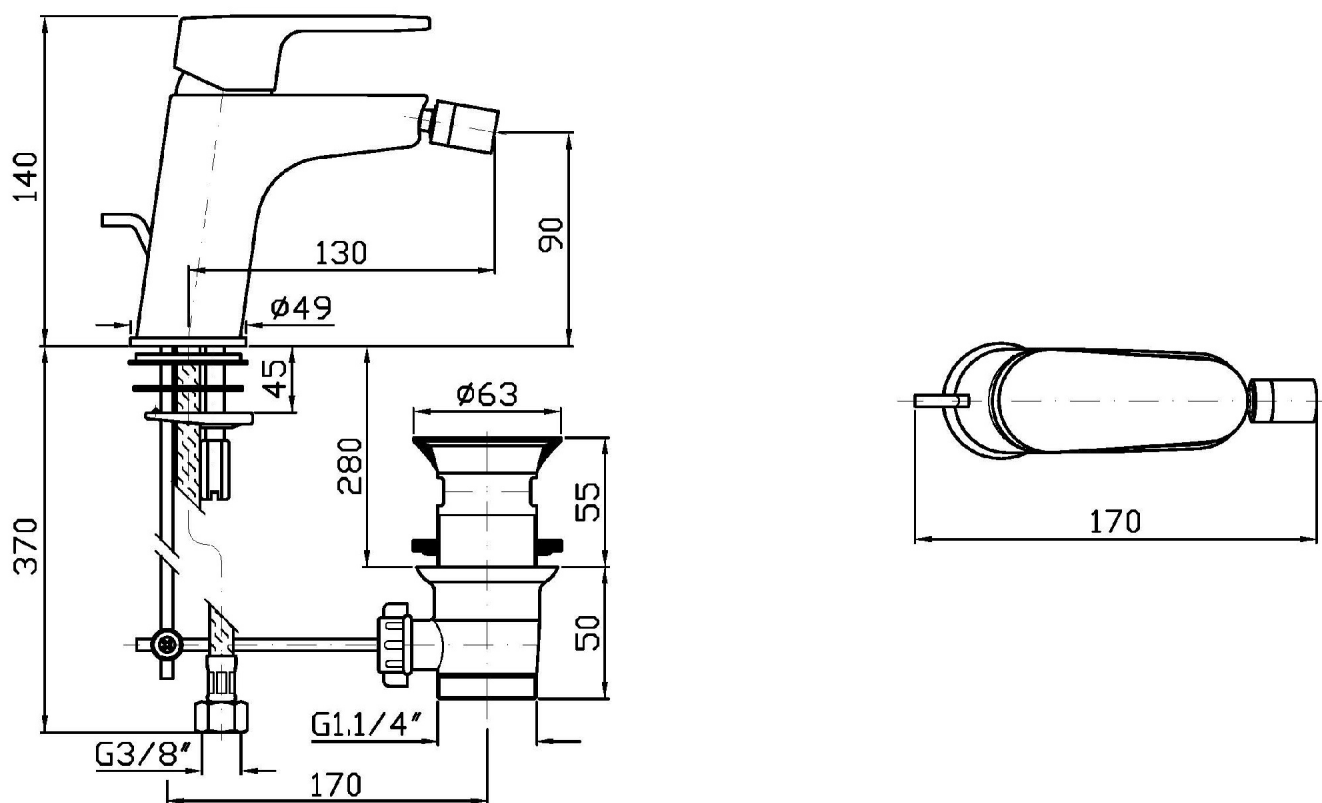

Single lever bidet mixer with aerator, 1 ¼" pop-up waste, flexible tails.

Finiture / Finishes

Cromo / Chrome

SUN

ZSN304

Disegno Complessivo / Overall Drawing

SUN

ZSN304

Esplosi / Exploded

SUN

ZSN304 Portate / Flowrates (lt/min)

PRESSIONE PRESSURE	1 BAR	2 BAR	3 BAR	4 BAR	5 BAR
P1 BIDET BIDET	5,3	7,7	9,6	11,5	12,5
P2					
P3					
P4					
P5					

SUN

ZSN304 Pesì e Misure / Weights and Sizes

Peso (Kg) Weight (lb)	1,81 (Kg)	3,990326 (lb)
Volume (dc3) - (in3)	4,05 (dc3)	0,000247 (in3)
h (mm) - (in)	70 (mm)	2,755907 (in)
L1 (mm) - (in)	150 (mm)	5,905515 (in)
L2 (mm) - (in)	385 (mm)	15,1574885 (in)