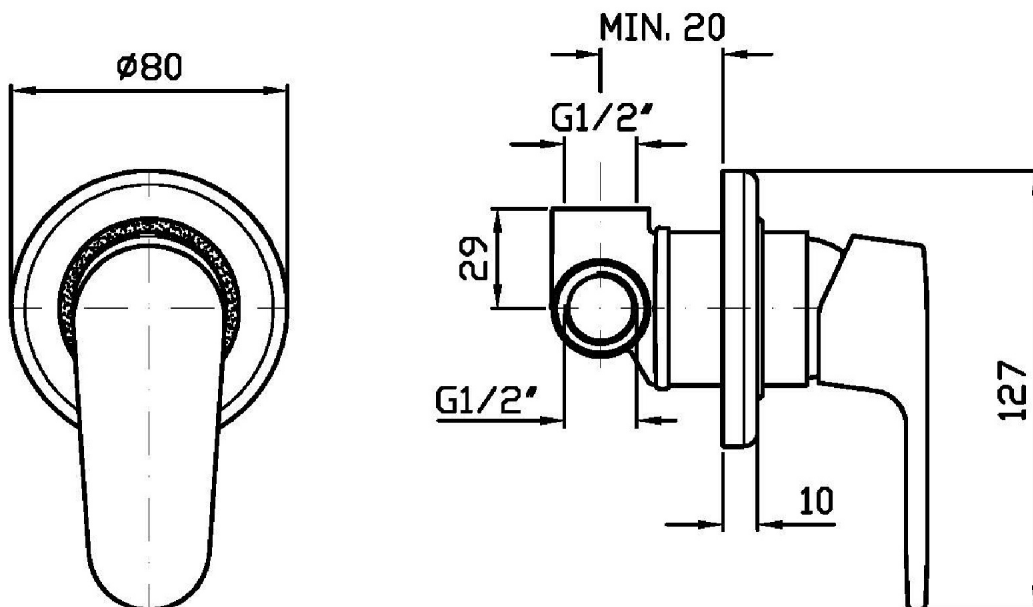

R99499

Parte incasso. / Built-in part.

Finiture / Finishes

Cromo / Chrome

SUN

ZSN129

Disegno Complessivo / Overall Drawing

SUN

ZSN129

Esplosi / Exploded

SUN

ZSN129 Portate / Flowrates (lt/min)

PRESSIONE PRESSURE	1 BAR	2 BAR	3 BAR	4 BAR	5 BAR
1 RUBINETTO APERTO P1 1 TAP OPENED	14,9	21,2	26,1	30,2	33,8
P2					
P3					
P4					
P5					

SUN

ZSN129 Pesì e Misure / Weights and Sizes

Peso (Kg) Weight (lb)	0,32 (Kg)	0,705472 (lb)
Volume (dc3) - (in3)	0,91 (dc3)	0,000056 (in3)
h (mm) - (in)	66 (mm)	2,5984266 (in)
L1 (mm) - (in)	111 (mm)	4,3700811 (in)
L2 (mm) - (in)	123 (mm)	4,8425223 (in)