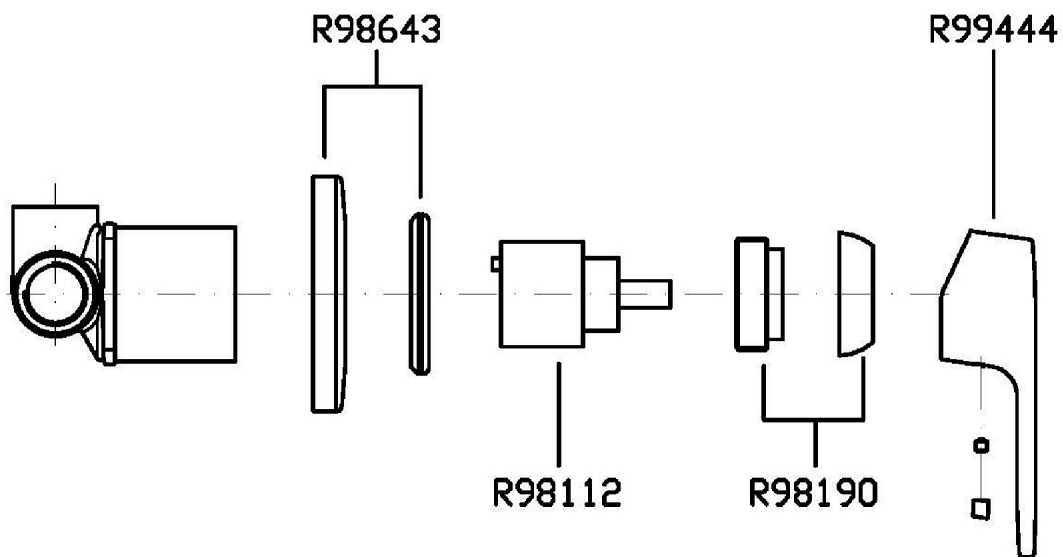

R99499

Parte incasso. / Built-in part.

Finiture / Finishes

Cromo / Chrome

SUN

ZSN129

Disegno Complessivo / Overall Drawing

SUN

ZSN129

Esplosi / Exploded

SUN

ZSN129 Portate / Flowrates (lt/min)

PRESSIONE PRESSURE	1 BAR	2 BAR	3 BAR	4 BAR	5 BAR
1 RUBINETTO APERTO P1 1 TAP OPENED	14,9	21,2	26,1	30,2	33,8
P2					
P3					
P4					
P5					

SUN

ZSN129 Pesì e Misure / Weights and Sizes

Peso (Kg) Weight (lb)	0,32 (Kg)	0,705472 (lb)
Volume (dc3) - (in3)	0,91 (dc3)	0,000056 (in3)
h (mm) - (in)	66 (mm)	2,5984266 (in)
L1 (mm) - (in)	111 (mm)	4,3700811 (in)
L2 (mm) - (in)	123 (mm)	4,8425223 (in)