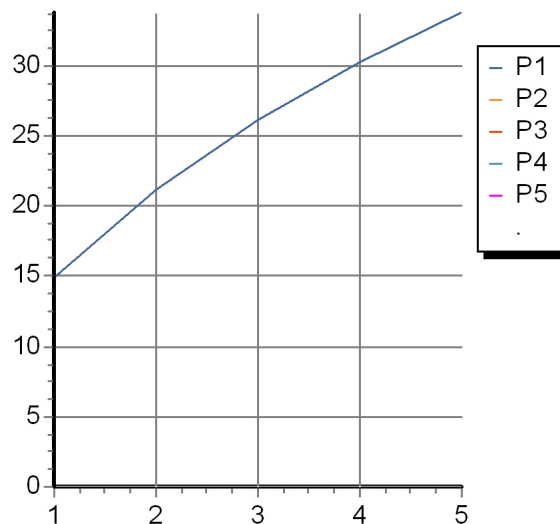

ZSN129

Esplosi / Exploded

SUN

ZSN129 Portate / Flowrates (lt/min)

PRESSIONE PRESSURE	1 BAR	2 BAR	3 BAR	4 BAR	5 BAR
1 RUBINETTO APERTO P1 1 TAP OPENED	14,9	21,2	26,1	30,2	33,8
P2					
P3					
P4					
P5					

SUN

ZSN129 Pesì e Misure / Weights and Sizes

Peso (Kg) Weight (lb)	0,32 (Kg)	0,705472 (lb)
Volume (dc3) - (in3)	0,91 (dc3)	0,000056 (in3)
h (mm) - (in)	66 (mm)	2,5984266 (in)
L1 (mm) - (in)	111 (mm)	4,3700811 (in)
L2 (mm) - (in)	123 (mm)	4,8425223 (in)