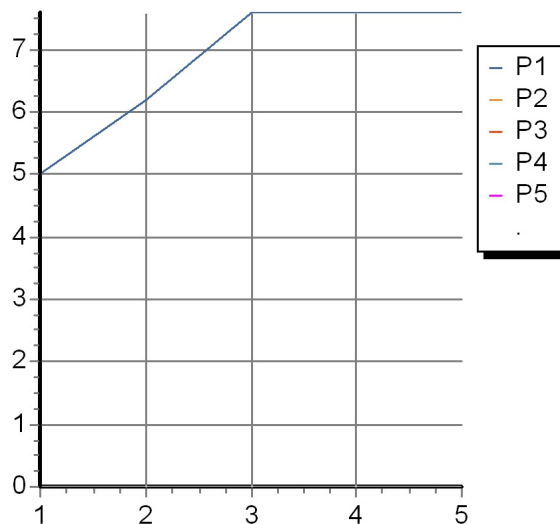

## SHOWER

Z94250 Portate / Flowrates (lt/min)

PRESSIONE PRESSURE	1 BAR	2 BAR	3 BAR	4 BAR	5 BAR
SOFFIONE SHOWER HEAD <i>P1</i>	5	6,2	7,6	7,6	7,6
<i>P2</i>					
<i>P3</i>					
<i>P4</i>					
<i>P5</i>					

## SHOWER

Z94250 Pesì e Misure / Weights and Sizes

Peso ( Kg ) Weight ( lb )	7,5 ( Kg )	16,5345 ( lb )
Volume ( dc3 ) - ( in3 )	41,77 ( dc3 )	0,002549 ( in3 )
h ( mm ) - ( in )	110 ( mm )	4,330711 ( in )
L1 ( mm ) - ( in )	415 ( mm )	16,3385915 ( in )
L2 ( mm ) - ( in )	915 ( mm )	36,0236415 ( in )