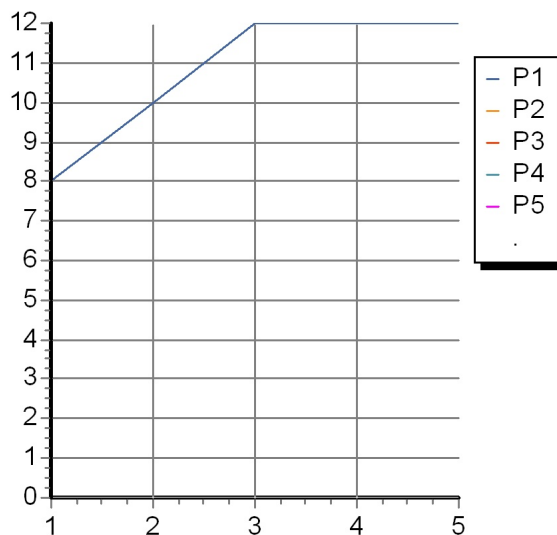

 W1
Bianco Opaco Goffrato /
Embossed Matt White

 N1
Nero Opaco Goffrato /
Embossed Matt Black

SHOWER

Z94140

Disegno Complessivo / Overall Drawing

SHOWER

Z94140 Portate / Flowrates (lt/min)

PRESSIONE PRESSURE	1 BAR	2 BAR	3 BAR	4 BAR	5 BAR
SOFFIONE SHOWER HEAD <i>P1</i>	8	10	12	12	12
<i>P2</i>					
<i>P3</i>					
<i>P4</i>					
<i>P5</i>					

SHOWER

Z94140 Pesì e Misure / Weights and Sizes

Peso (Kg) Weight (lb)	6,13 (Kg)	13,514198 (lb)
Volume (dc3) - (in3)	22,64 (dc3)	0,001382 (in3)
h (mm) - (in)	140 (mm)	5,511814 (in)
L1 (mm) - (in)	385 (mm)	15,1574885 (in)
L2 (mm) - (in)	420 (mm)	16,535442 (in)