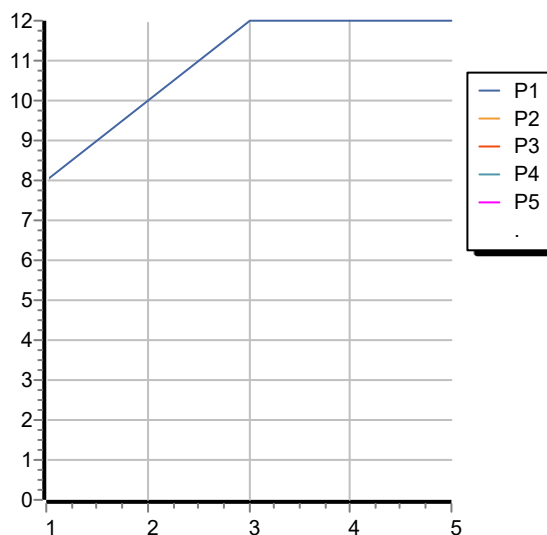

SHOWER

Z94140

Disegno Complessivo / Overall Drawing

SHOWER

Z94140

Portate / Flowrates (lt/min)

PRESSIONE PRESSURE	1 BAR	2 BAR	3 BAR	4 BAR	5 BAR
SOFFIONE SHOWER HEAD P1	8	10	12	12	12
P2					
P3					
P4					
P5					

SHOWER

Z94140

Pesi e Misure / Weights and Sizes

Peso (Kg) Weight (lb)	6,13 (Kg)	13,51 (lb)
Volume test (dc3) - (in3)	22,64 (dc3)	1381,58 (in3)
h (mm) - (in)	140,00 (mm)	5,51 (in)
L1 (mm) - (in)	385,00 (mm)	15,16 (in)
L2 (mm) - (in)	420,00 (mm)	16,54 (in)