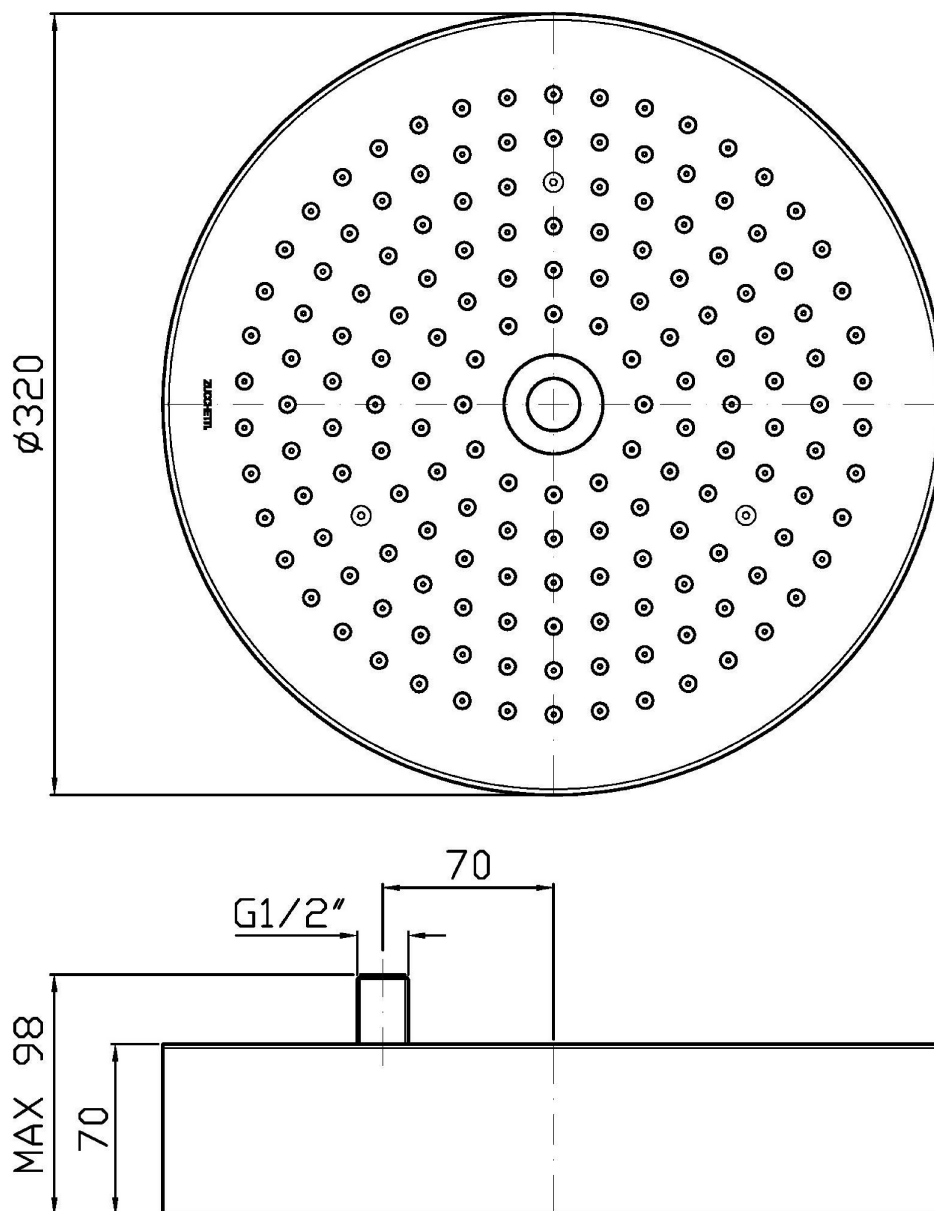

SHOWER

Z94140

Soffione doccia multifunzione a soffitto con luce centrale, Ø 320 mm. / Ø320mm ceiling mounted multifunctional shower head.

Soffione doccia multifunzione Ø 320 mm, in acciaio inox, a soffitto con getto a pioggia, luce centrale e trasformatore. Necessita di interruttore.

Portata minima richiesta 10 lt/min.

Per la versione W1 e N1 solo la fascia esterna è verniciata.

Ø 320 mm ceiling mounted stainless steel multifunction rain shower head, with light and transformer.

To be combined with a switch.

SHOWER

Z94140

Disegno Complessivo / Overall Drawing

SHOWER

Z94140

Portate / Flowrates (lt/min)

PRESSIONE PRESSURE	1 BAR	2 BAR	3 BAR	4 BAR	5 BAR
SOFFIONE SHOWER HEAD P1	8	10	12	12	12
P2					
P3					
P4					
P5					

SHOWER

Z94140

Pesi e Misure / Weights and Sizes

Peso (Kg) Weight (lb)	6,13 (Kg)	13,51 (lb)
Volume test (dc3) - (in3)	22,64 (dc3)	1381,58 (in3)
h (mm) - (in)	140,00 (mm)	5,51 (in)
L1 (mm) - (in)	385,00 (mm)	15,16 (in)
L2 (mm) - (in)	420,00 (mm)	16,54 (in)