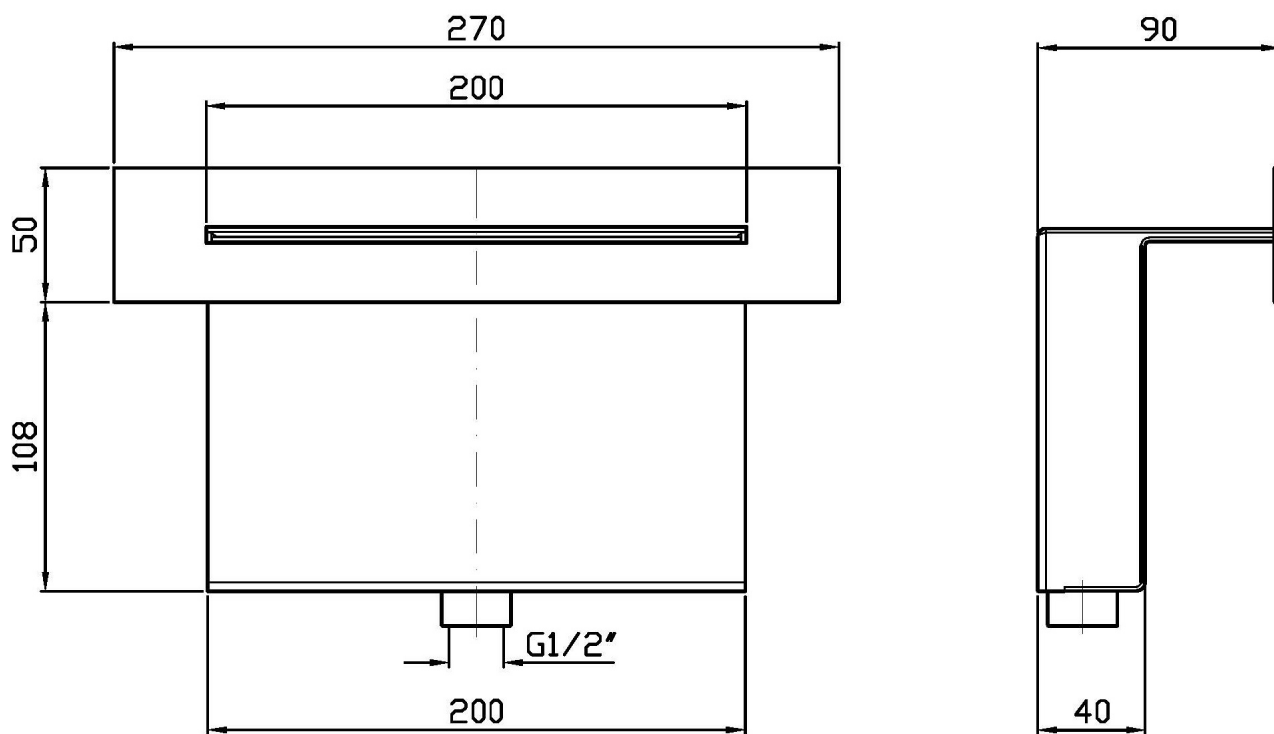

SHOWER

Z93765

Disegno Complessivo / Overall Drawing