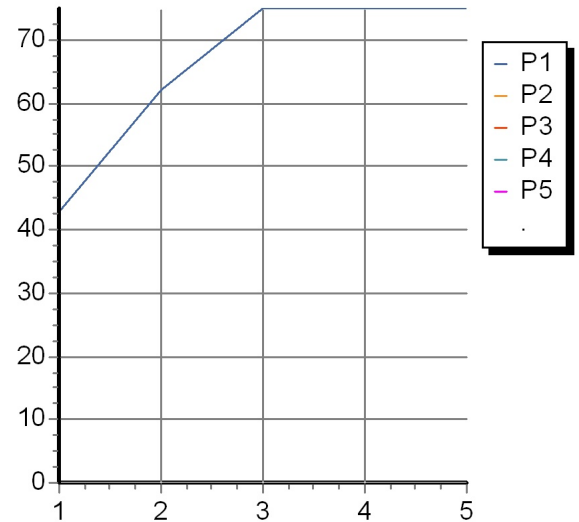

PRESSIONE PRESSURE	1 BAR	2 BAR	3 BAR	4 BAR	5 BAR
GETTO LAMA BLADE FLOW <i>P1</i>	43	62	75	75	75
<i>P2</i>					
<i>P3</i>					
<i>P4</i>					
<i>P5</i>					

SHOWER

Z93765 Pesì e Misure / Weights and Sizes

Peso (Kg) Weight (lb)	1,56 (Kg)	3,439176 (lb)
Volume (dc3) - (in3)	5,59 (dc3)	0,000341 (in3)
h (mm) - (in)	100 (mm)	3,93701 (in)
L1 (mm) - (in)	180 (mm)	7,086618 (in)
L2 (mm) - (in)	310 (mm)	12,204731 (in)