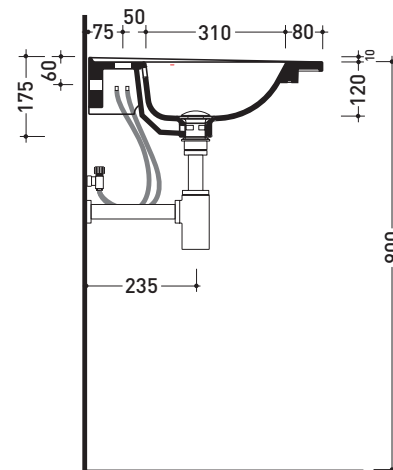

Package dim.

Weight 20,5 kg

Pz. Pallet n°

CE UNI EN 14688 - CL20 Dop-No14688

vista zenitale / zenital view

vista zenitale / zenital view

vista frontale / frontal view

sezione longitudinale / section

Package dim. | Weight 27,5 kg | Pz. Pallet n° 10

CE UNI EN 14688 - CL20 Dop-No14688

vista zenitale / zenital view

vista zenitale / zenital view

vista frontale / frontal view

sezione longitudinale / section