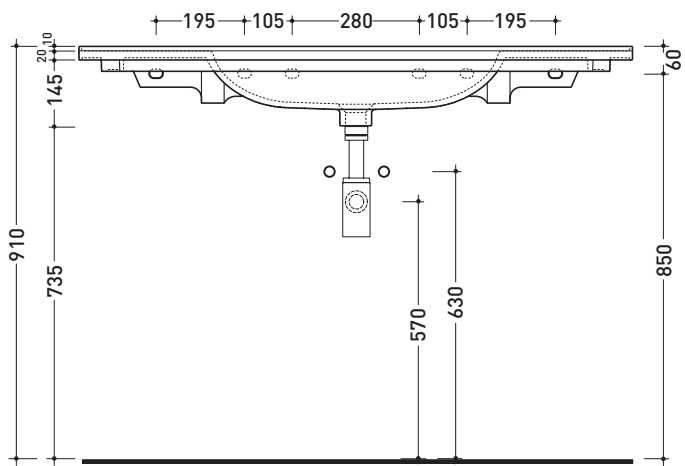

Package dim.

Weight 31 kg

Pz. Pallet n° 10

CE UNI EN 14688 - CL20 Dop-No14688

vista zenitale / zenital view

vista zenitale / zenital view

vista frontale / frontal view

sezione longitudinale / section