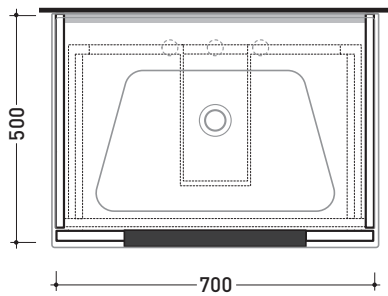

Package dim.

Weight **23,8 kg**

Pz. Pallet n°

vista zenitale / zenital view

assonometria / axonometry

vista frontale / frontal view

sezione longitudinale / section

sizes in mm

Package dim.

Weight 33,1 kg

Pz. Pallet n°

vista zenitale / zenital view

assonometria / axonometry

vista frontale / frontal view

sezione longitudinale / section

sizes in mm