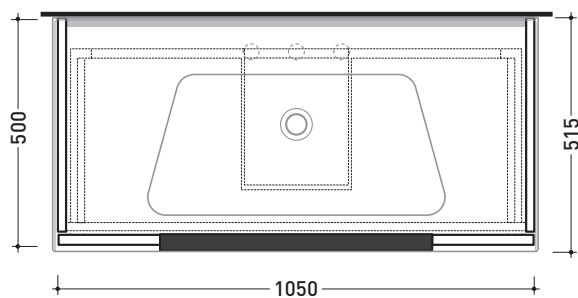

2017

BBX839 Box / Bloom 105

Wall hung vanity unit H50 with 2 drawers
suitable for Bloom 105 console

Complements: Console Bloom 105 (BM105L)
Line taps basin: ONE - NOKÉ - SI - FOLD - X1
Line accessories: TWO - HOOP - NOKÉ - FOLD

Technical accessories: Chrome siphon (SIFL/CR)
Telescopic chrome siphon (SIFL066)

Package dim.

Weight 38,7 kg

Pz. Pallet n°

vista zenitale / zenital view