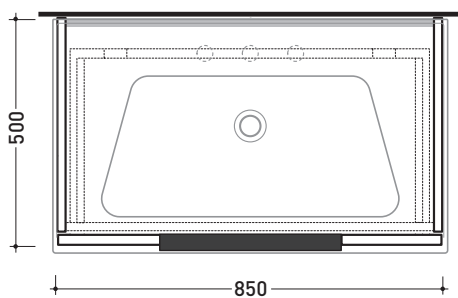

Package dim.

Weight 25,6 kg

Pz. Pallet n°

vista zenitale / zenital view

assonometria / axonometry

vista frontale / frontal view

sezione longitudinale / section

sizes in mm