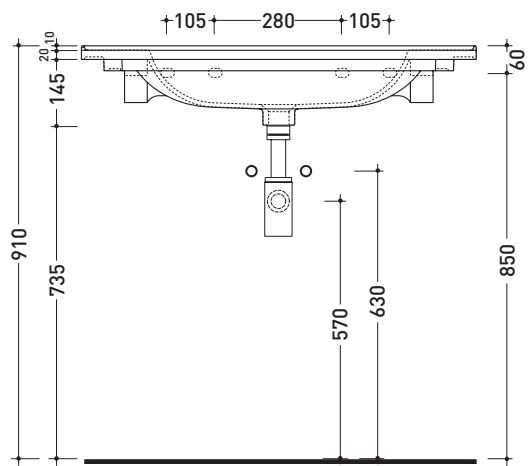

Package dim.

Weight 21,5 kg

Pz. Pallet n°

UNI EN 14688 - CL20 Dop-No14688

vista zenitale / zenital view

vista zenitale / zenital view

vista frontale / frontal view

sezione longitudinale / section