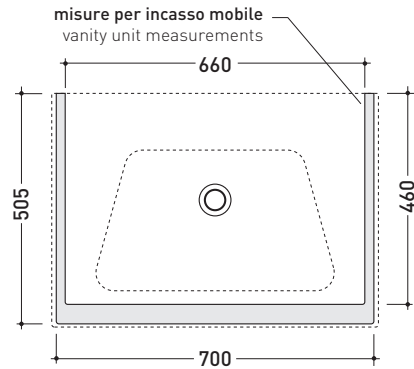

Package dim.

Weight 20,5 kg

Pz. Pallet n°

CE UNI EN 14688 - CL20 Dop-No14688

vista zenitale / zenital view

vista zenitale / zenital view

vista frontale / frontal view

sezione longitudinale / section

Package dim.

Weight 1,3 kg

Pz. Pallet n°

vista zenitale / zenital view

assonometria / axonometry

vista frontale / frontal view

sezione longitudinale / section

sizes in mm

Package dim.

Weight **23,8 kg**

Pz. Pallet n°

vista zenitale / zenital view

assonometria / axonometry

vista frontale / frontal view

sezione longitudinale / section

sizes in mm

Package dim.

Weight 33,1 kg

Pz. Pallet n°

vista zenitale / zenital view

assonometria / axonometry

vista frontale / frontal view

sezione longitudinale / section

sizes in mm