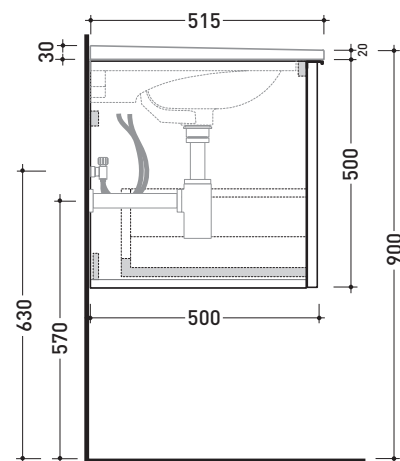

Package dim.

Weight **23,8 kg**

Pz. Pallet n°

vista zenitale / zenital view

assonometria / axonometry

vista frontale / frontal view

sezione longitudinale / section

sizes in mm