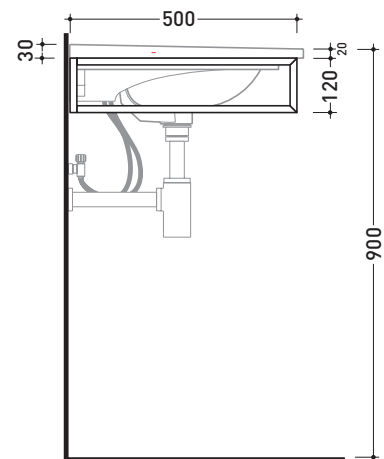

Package dim.

Weight 3,4 kg

Pz. Pallet n°

vista zenitale / zenital view

assonometria / axonometry

vista frontale / frontal view

sezione longitudinale / section

sizes in mm