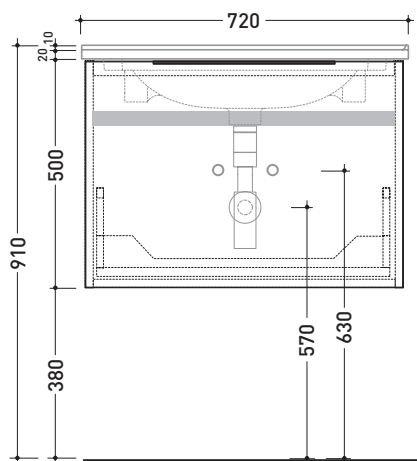

Package dim.

Weight **23,8 kg**

Pz. Pallet n°

vista zenitale / zenital view

assonometria / axonometry

vista frontale / frontal view

sezione longitudinale / section

sizes in mm

Package dim.

Weight 33,1 kg

Pz. Pallet n°

vista zenitale / zenital view

assonometria / axonometry

vista frontale / frontal view

sezione longitudinale / section

sizes in mm