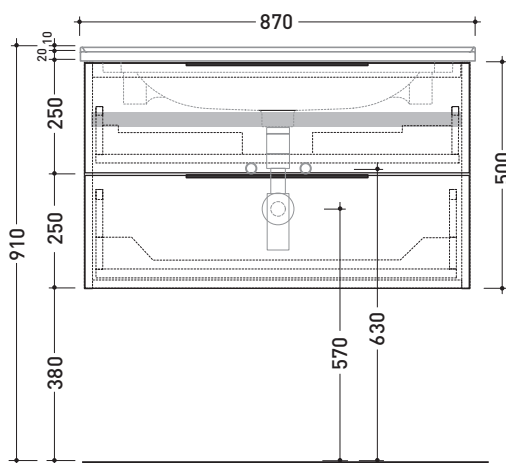

Package dim.

Weight 20,5 kg

Pz. Pallet n°

CE UNI EN 14688 - CL20 Dop-No14688

vista zenitale / zenital view

vista zenitale / zenital view

vista frontale / frontal view

sezione longitudinale / section

Package dim. | Weight 34,6 kg | Pz. Pallet n°

CE

vista zenitale / zenital view

assonometria / axonometry

vista frontale / frontal view

sezione longitudinale / section

sizes in mm

WOOD: finish