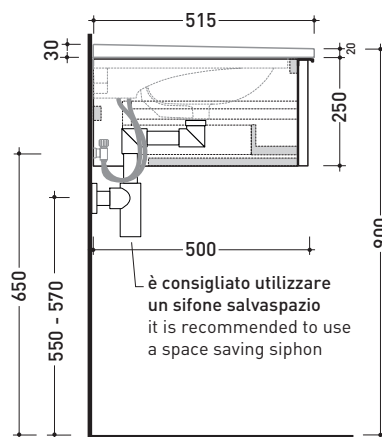

Technical accessories: Chrome space saving basin siphon (SIFL03)

Package dim. | Weight 25,4 kg | Pz. Pallet n°

vista zenitale / zenital view

assonometria / axonometry

vista frontale / frontal view

sezione longitudinale / section