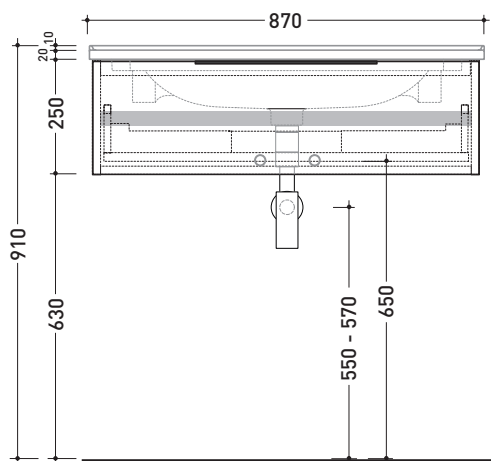

Technical accessories: Chrome space saving basin siphon (SIFL03)

Package dim. | Weight 18,5 kg | Pz. Pallet n°

vista zenitale / zenital view

assonometria / axonometry

vista frontale / frontal view

sezione longitudinale / section