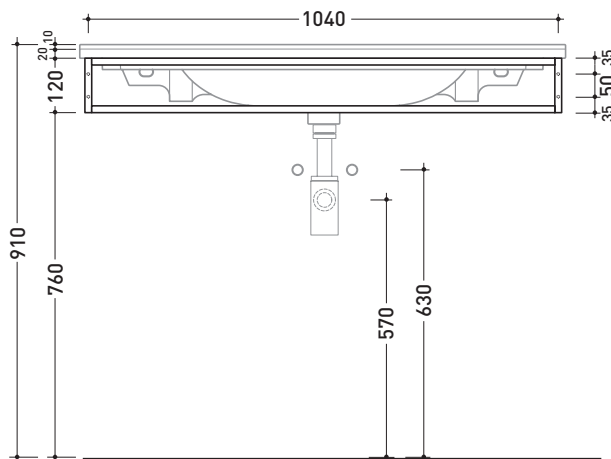

Package dim.

Weight 3,4 kg

Pz. Pallet n°

vista zenitale / zenital view

assonometria / axonometry

vista frontale / frontal view

sezione longitudinale / section

sizes in mm