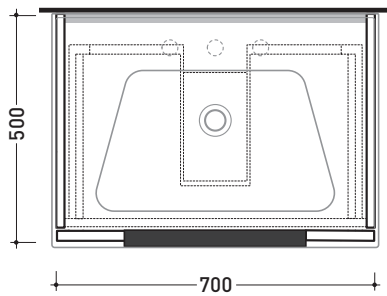

Package dim.

Weight 1,3 kg

Pz. Pallet n°

vista zenitale / zenital view

assonometria / axonometry

vista frontale / frontal view

sezione longitudinale / section

sizes in mm

Technical accessories: Chrome space saving basin siphon (SIFL03)

Package dim. | Weight 17,3 kg | Pz. Pallet n°

vista zenitale / zenital view

assonometria / axonometry

vista frontale / frontal view

sezione longitudinale / section