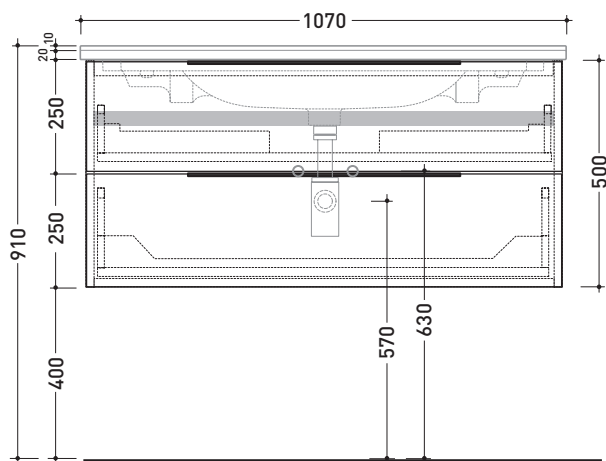

Technical accessories: Chrome siphon (SIFL/CR)
Telescopic chrome siphon (SIFL066)

Package dim.

Weight 38,7 kg

Pz. Pallet n°

vista zenitale / zenital view

assonometria / axonometry

vista frontale / frontal view