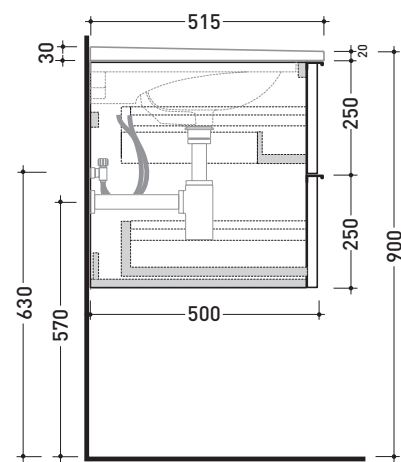

Package dim.

Weight 33,1 kg

Pz. Pallet n°

vista zenitale / zenital view

assonometria / axonometry

vista frontale / frontal view

sezione longitudinale / section

sizes in mm