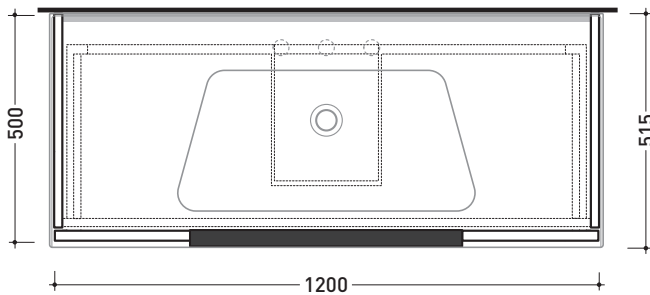

Technical accessories: Chrome siphon (SIFL/CR)
Telescopic chrome siphon (SIFL066)

Package dim.

Weight 41,7 kg

Pz. Pallet n°

vista zenitale / zenital view

assonometria / axonometry

vista frontale / frontal view