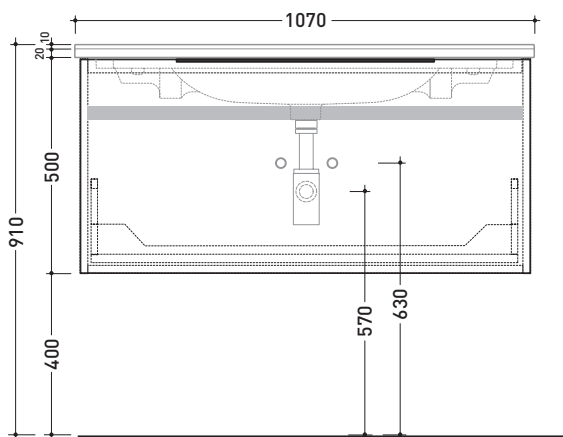

Package dim. | Weight 35,7 kg | Pz. Pallet n°

vista zenitale / zenital view

assonometria / axonometry

vista frontale / frontal view

sezione longitudinale / section

sizes in mm

WOOD: finish

OK Alry