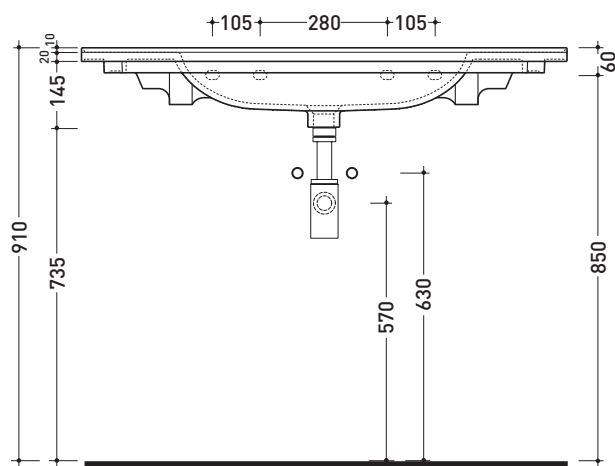

Package dim.

Weight 20,5 kg

Pz. Pallet n°

CE UNI EN 14688 - CL20 Dop-No14688

vista zenitale / zenital view

vista zenitale / zenital view

vista frontale / frontal view

sezione longitudinale / section

Package dim. | Weight 27,5 kg | Pz. Pallet n° 10

CE UNI EN 14688 - CL20 Dop-No14688

vista zenitale / zenital view

vista zenitale / zenital view

vista frontale / frontal view

sezione longitudinale / section

sizes in mm

Please consider a 2% tolerance on indicated measurements

CERAMICA: glossy finish

matt finish

design ANGELETTI - RUZZA

2017

BM105S Bloom 105

Wall hung metal towel rail
suitable for console Bloom 105