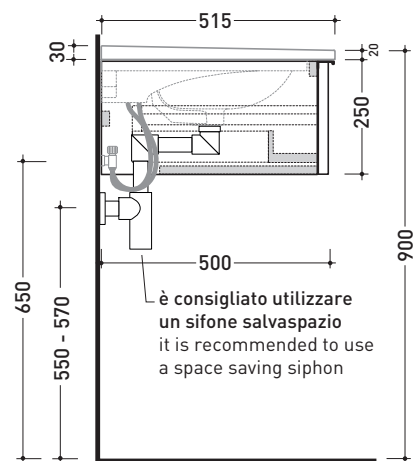

Technical accessories: Chrome space saving basin siphon (SIFL03)

Package dim. | Weight 17,3 kg | Pz. Pallet n°

vista zenitale / zenital view

assonometria / axonometry

vista frontale / frontal view

sezione longitudinale / section