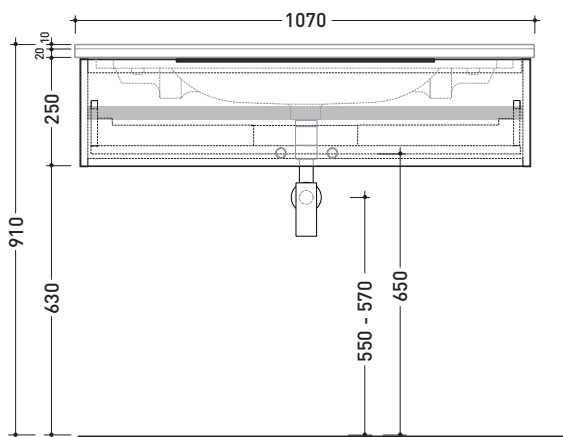

Technical accessories: Chrome space saving basin siphon (SIFL03)

Package dim. | Weight 25,4 kg | Pz. Pallet n°

vista zenitale / zenital view

assonometria / axonometry

vista frontale / frontal view

sezione longitudinale / section