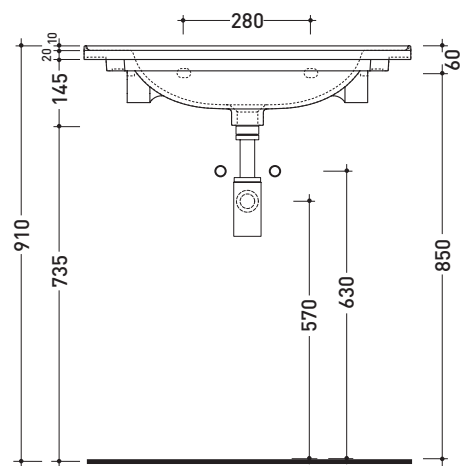

Package dim.

Weight 20,5 kg

Pz. Pallet n°

CE UNI EN 14688 - CL20 Dop-No14688

vista zenitale / zenital view

vista zenitale / zenital view

vista frontale / frontal view

sezione longitudinale / section

Package dim.

Weight 1,3 kg

Pz. Pallet n°

vista zenitale / zenital view

assonometria / axonometry

vista frontale / frontal view

sezione longitudinale / section

sizes in mm