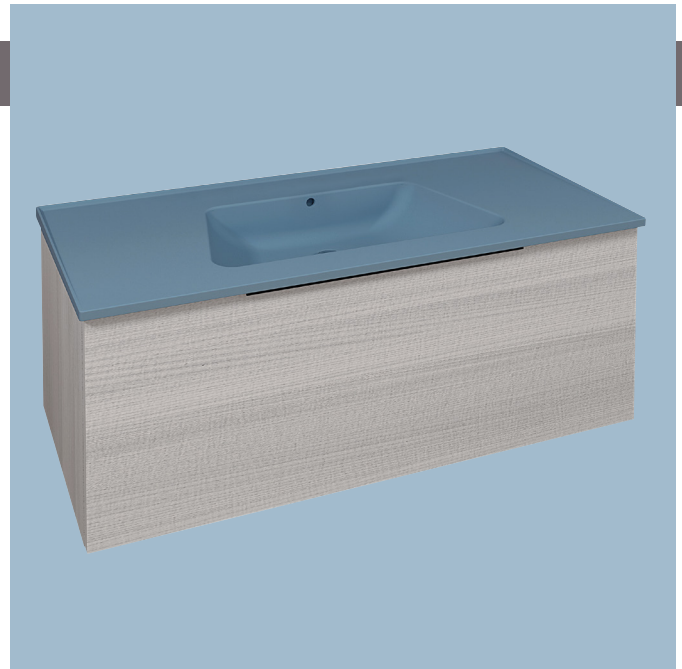

Technical accessories: Chrome siphon (SIFL/CR)
Telescopic chrome siphon (SIFL066)

Package dim.

Weight 38,7 kg

Pz. Pallet n°

vista zenitale / zenital view

assonometria / axonometry

vista frontale / frontal view