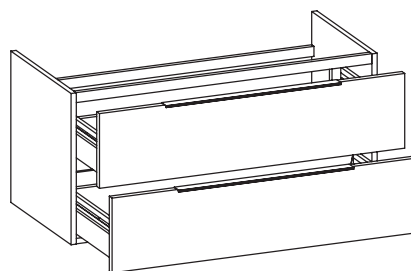

Technical accessories: Chrome siphon (SIFL/CR)
Telescopic chrome siphon (SIFL066)

Package dim.

Weight 38,7 kg

Pz. Pallet n°

vista zenitale / zenital view

assonometria / axonometry

vista frontale / frontal view