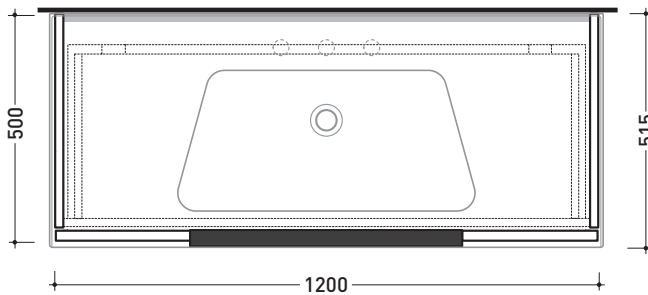

Technical accessories: Chrome siphon (SIFL/CR)
Telescopic chrome siphon (SIFL066)

Package dim.

Weight 38,7 kg

Pz. Pallet n°

vista zenitale / zenital view

assonometria / axonometry

vista frontale / frontal view