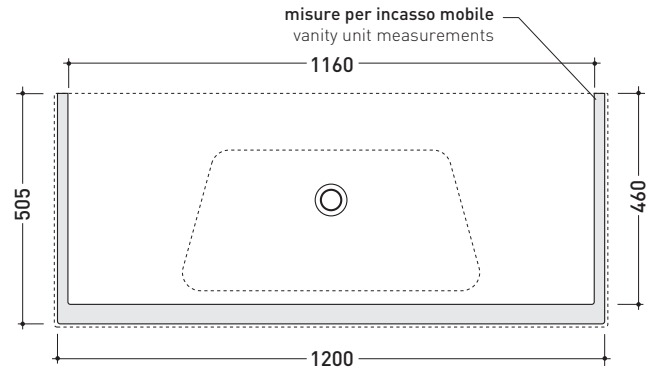

Package dim.

Weight 31 kg

Pz. Pallet n° 10

CE UNI EN 14688 - CL20 Dop-No14688

vista zenitale / zenital view

vista zenitale / zenital view

vista frontale / frontal view

sezione longitudinale / section