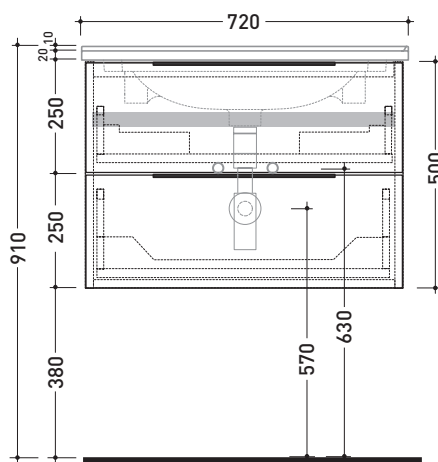

Package dim.

Weight **23,8 kg**

Pz. Pallet n°

vista zenitale / zenital view

assonometria / axonometry

vista frontale / frontal view

sezione longitudinale / section

sizes in mm

Package dim.

Weight 33,1 kg

Pz. Pallet n°

vista zenitale / zenital view

assonometria / axonometry

vista frontale / frontal view

sezione longitudinale / section

sizes in mm