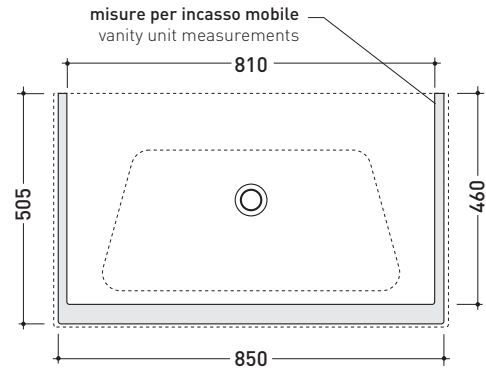

Package dim.

Weight 1,3 kg

Pz. Pallet n°

vista zenitale / zenital view

assonometria / axonometry

vista frontale / frontal view

sezione longitudinale / section

sizes in mm

Package dim.

Weight 33,1 kg

Pz. Pallet n°

vista zenitale / zenital view

assonometria / axonometry

vista frontale / frontal view

sezione longitudinale / section

sizes in mm

Package dim.

Weight 21,5 kg

Pz. Pallet n°

UNI EN 14688 - CL20 Dop-No14688

vista zenitale / zenital view

vista zenitale / zenital view

vista frontale / frontal view

sezione longitudinale / section

Package dim.

Weight 1,5 kg

Pz. Pallet n°

vista zenitale / zenital view

assonometria / axonometry

vista frontale / frontal view

sezione longitudinale / section

sizes in mm