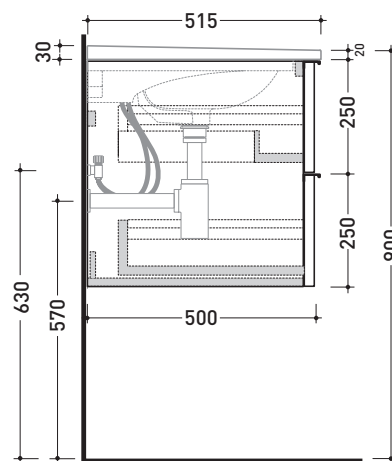

Package dim. | Weight 35,7 kg | Pz. Pallet n°

vista zenitale / zenital view

assonometria / axonometry

vista frontale / frontal view

sezione longitudinale / section

sizes in mm

WOOD: finish

OK Alry

Technical accessories: Chrome siphon (SIFL/CR)
Telescopic chrome siphon (SIFL066)

Package dim.

Weight 38,7 kg

Pz. Pallet n°

vista zenitale / zenital view

assonometria / axonometry

vista frontale / frontal view