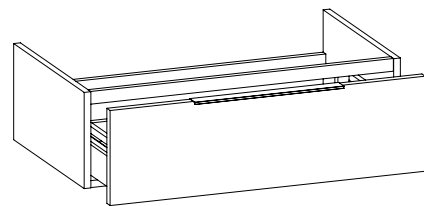

Technical accessories: Chrome space saving basin siphon (SIFL03)

Package dim. | Weight 18,5 kg | Pz. Pallet n°

vista zenitale / zenital view

assonometria / axonometry

vista frontale / frontal view

sezione longitudinale / section