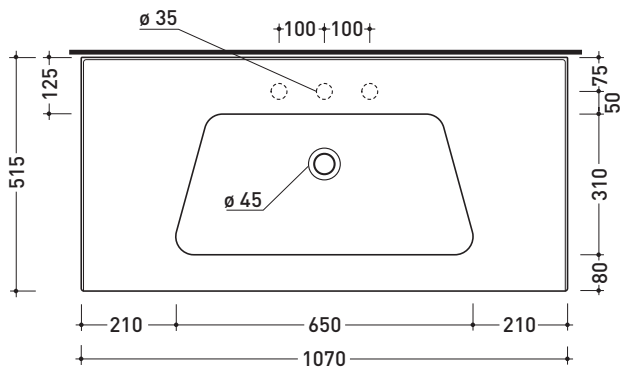

BM105L Bloom 105

Wall-hung or suitable for furniture console cm 107

• WITH OVERFLOW • ARRANGED FOR THREE TAP HOLES

Complements: Towel rail structure (BM105S)
Box wall hung vanity unit H50 with 2 drawers (BBX839)
Box wall hung vanity unit H50 with 1 drawer (BBX835)
Box wall hung vanity unit H25 with 1 drawer (BBX969)
Line taps basin: ONE - NOKÉ - SI - FOLD - X1
Line accessories: TWO - HOOP - NOKÉ - FOLD

Technical accessories: Chrome siphon (SIFL/CR) - Telescopic chrome siphon (SIFL066)
Stop & Go drain (PLSG)
CERAMIC Stop & Go drain (PLCE)
Two piece set chrome tap filters (RF026)
Wall fixing kit (9002)

Package dim. | Weight 27,5 kg | Pz. Pallet n° 10

CE UNI EN 14688 - CL20 Dop-No14688

vista zenitale / zenital view