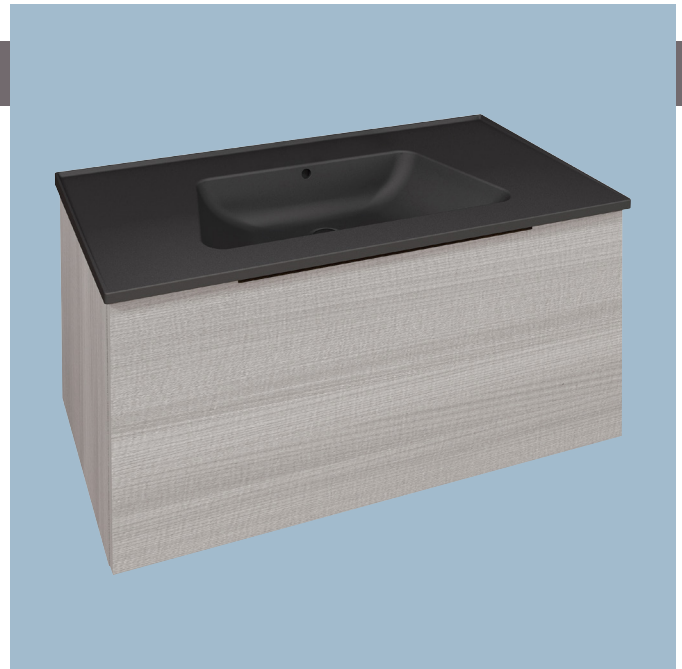

2017

BBX835 Box / Bloom 105

Wall hung vanity unit H50 with 1 drawer suitable for Bloom 105 console

Complements: Console Bloom 105 (BM105L)
Line taps basin: ONE - NOKÈ - SI - FOLD - X1
Line accessories: TWO - HOOP - NOKÈ - FOLD

Technical accessories: Chrome siphon (SIFL/CR)
Telescopic chrome siphon (SIFL066)

Package dim. | Weight 35,7 kg | Pz. Pallet n°

vista zenitale / zenital view