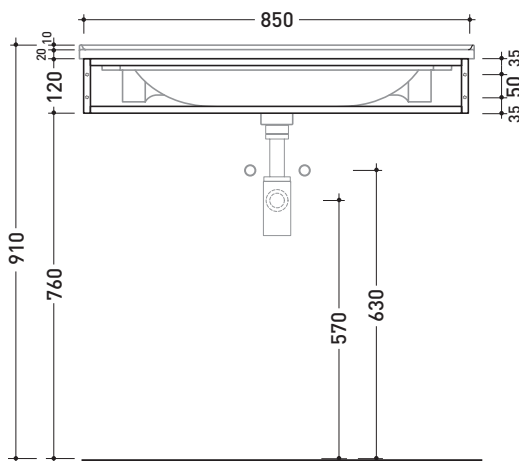

Package dim.

Weight 1,5 kg

Pz. Pallet n°

vista zenitale / zenital view

assonometria / axonometry

vista frontale / frontal view

sezione longitudinale / section

sizes in mm