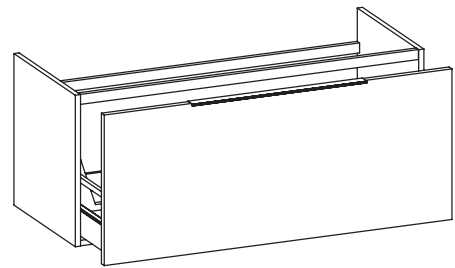

Technical accessories: Chrome siphon (SIFL/CR)
Telescopic chrome siphon (SIFL066)

Package dim.

Weight 38,7 kg

Pz. Pallet n°

vista zenitale / zenital view

assonometria / axonometry

vista frontale / frontal view