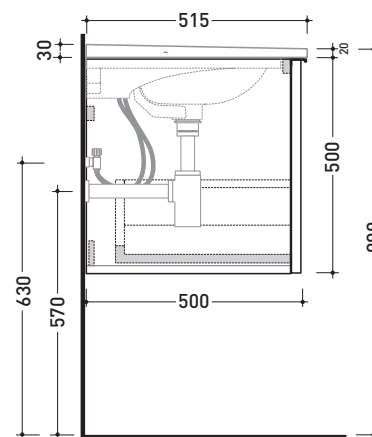

Package dim. | Weight 35,7 kg | Pz. Pallet n°

vista zenitale / zenital view

assonometria / axonometry

vista frontale / frontal view

sezione longitudinale / section

sizes in mm

WOOD: finish

OK Alry