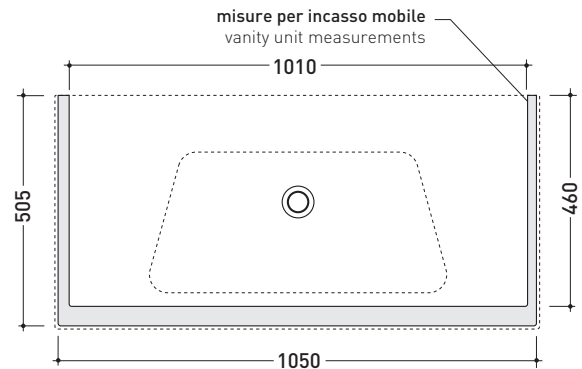

vista zenitale / zenital view