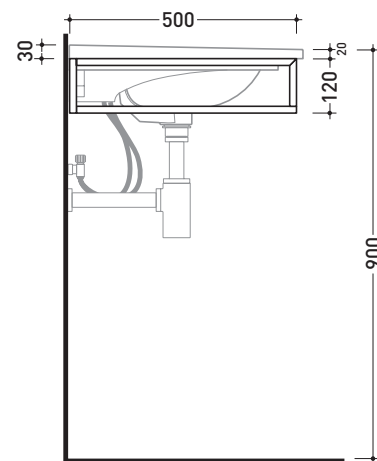

Package dim.

Weight 1,5 kg

Pz. Pallet n°

vista zenitale / zenital view

assonometria / axonometry

vista frontale / frontal view

sezione longitudinale / section

sizes in mm