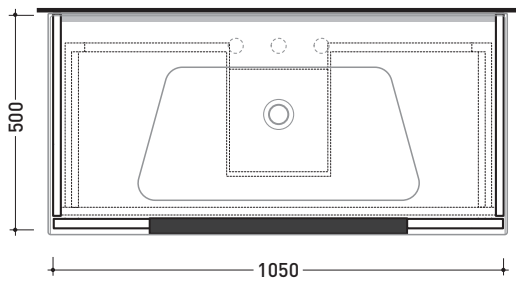

Package dim.

Weight 3,4 kg

Pz. Pallet n°

vista zenitale / zenital view

assonometria / axonometry

vista frontale / frontal view

sezione longitudinale / section

sizes in mm

Technical accessories: Chrome space saving basin siphon (SIFL03)

Package dim. | Weight 25,4 kg | Pz. Pallet n°

vista zenitale / zenital view

assonometria / axonometry

vista frontale / frontal view

sezione longitudinale / section