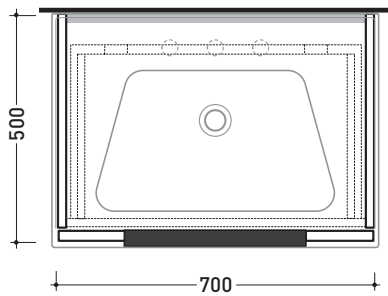

Package dim.

Weight 1,3 kg

Pz. Pallet n°

vista zenitale / zenital view

assonometria / axonometry

vista frontale / frontal view

sezione longitudinale / section

sizes in mm

Package dim.

Weight **23,8 kg**

Pz. Pallet n°

vista zenitale / zenital view

assonometria / axonometry

vista frontale / frontal view

sezione longitudinale / section

sizes in mm