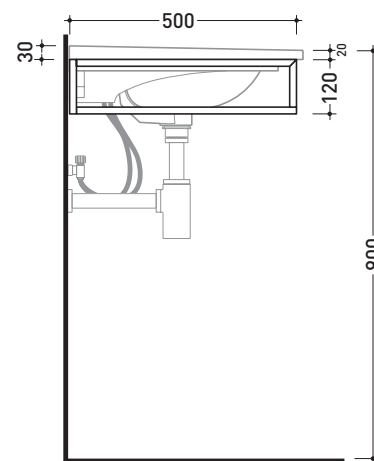

Package dim.

Weight 1,3 kg

Pz. Pallet n°

vista zenitale / zenital view

assonometria / axonometry

vista frontale / frontal view

sezione longitudinale / section

sizes in mm