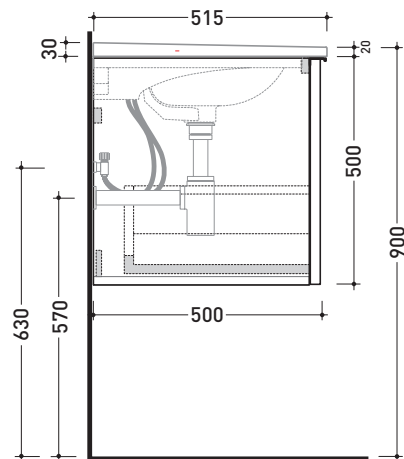

Technical accessories: Chrome siphon (SIFL/CR)
Telescopic chrome siphon (SIFL066)

Package dim.

Weight 38,7 kg

Pz. Pallet n°

vista zenitale / zenital view

assonometria / axonometry

vista frontale / frontal view