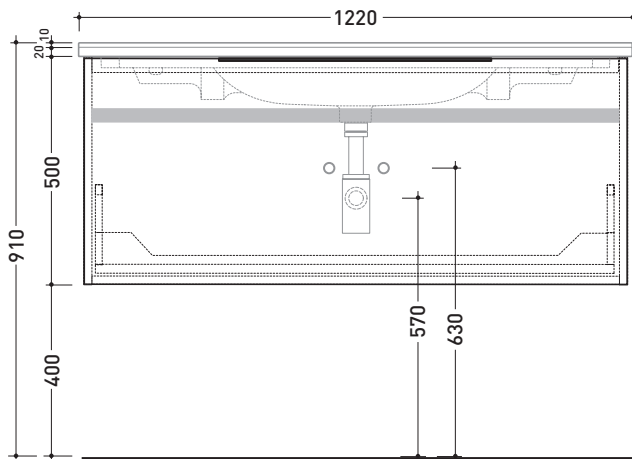

Technical accessories: Chrome siphon (SIFL/CR)
Telescopic chrome siphon (SIFL066)

Package dim.

Weight 38,7 kg

Pz. Pallet n°

vista zenitale / zenital view

assonometria / axonometry

vista frontale / frontal view