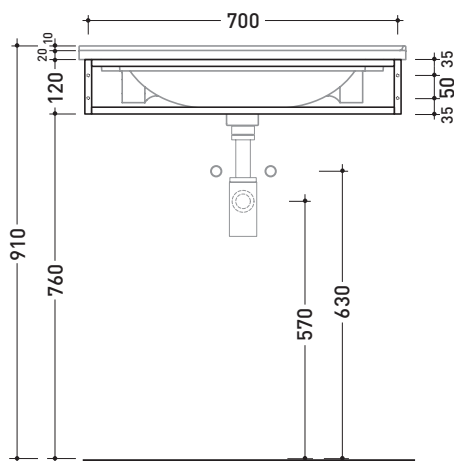

Package dim.

Weight 1,3 kg

Pz. Pallet n°

vista zenitale / zenital view

assonometria / axonometry

vista frontale / frontal view

sezione longitudinale / section

sizes in mm