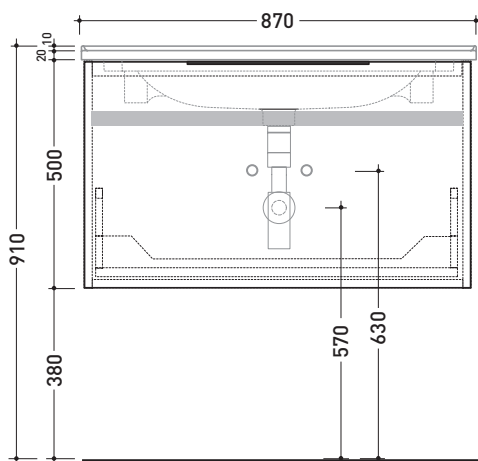

Package dim.

Weight 20,5 kg

Pz. Pallet n°

CE UNI EN 14688 - CL20 Dop-No14688

vista zenitale / zenital view

vista zenitale / zenital view

vista frontale / frontal view

sezione longitudinale / section

Package dim.

Weight 25,6 kg

Pz. Pallet n°

vista zenitale / zenital view

assonometria / axonometry

vista frontale / frontal view

sezione longitudinale / section

sizes in mm