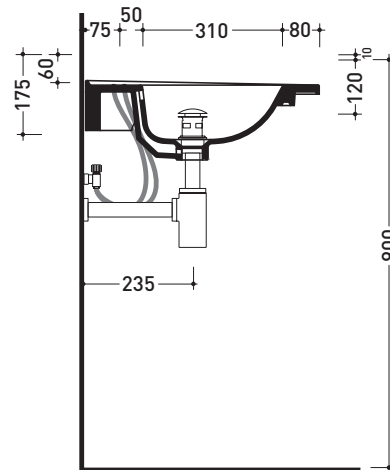

Package dim.

Weight 21,5 kg

Pz. Pallet n°

UNI EN 14688 - CL20 Dop-No14688

vista zenitale / zenital view

vista zenitale / zenital view

vista frontale / frontal view

sezione longitudinale / section