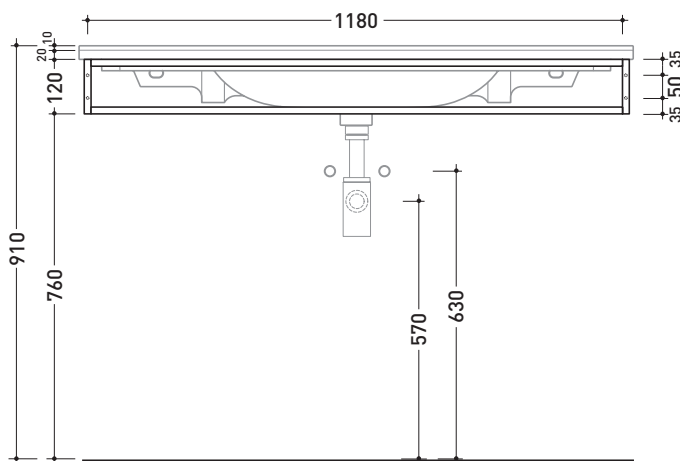

Technical accessories: Chrome siphon (SIFL/CR) - Telescopic chrome siphon (SIFL066)
Mat black basin siphon (SIFLNE)

Package dim.

Weight 3,5 kg

Pz. Pallet n°

vista zenitale / zenital view

assonometria / axonometry