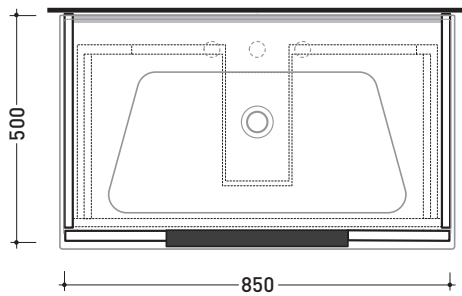

Package dim.

Weight 1,5 kg

Pz. Pallet n°

vista zenitale / zenital view

assonometria / axonometry

vista frontale / frontal view

sezione longitudinale / section

sizes in mm

Technical accessories: Chrome space saving basin siphon (SIFL03)

Package dim. | Weight 18,5 kg | Pz. Pallet n°

vista zenitale / zenital view

assonometria / axonometry

vista frontale / frontal view

sezione longitudinale / section