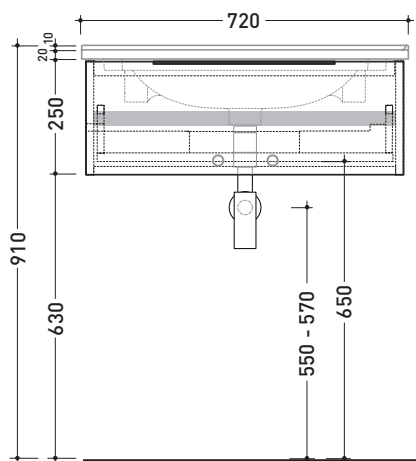

Package dim.

Weight 1,3 kg

Pz. Pallet n°

vista zenitale / zenital view

assonometria / axonometry

vista frontale / frontal view

sezione longitudinale / section

sizes in mm

Technical accessories: Chrome space saving basin siphon (SIFL03)

Package dim. | Weight 17,3 kg | Pz. Pallet n°

vista zenitale / zenital view

assonometria / axonometry

vista frontale / frontal view

sezione longitudinale / section