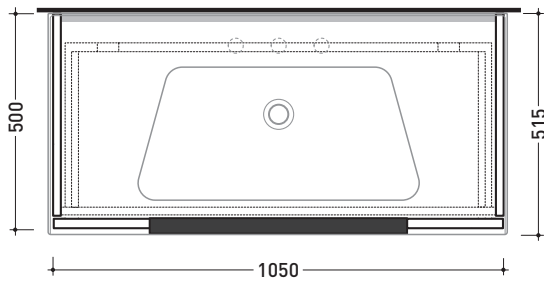

2017

BBX835 Box / Bloom 105

Wall hung vanity unit H50 with 1 drawer suitable for Bloom 105 console

Complements: Console Bloom 105 (BM105L)
Line taps basin: ONE - NOKÈ - SI - FOLD - X1
Line accessories: TWO - HOOP - NOKÈ - FOLD

Technical accessories: Chrome siphon (SIFL/CR)
Telescopic chrome siphon (SIFL066)

Package dim. | Weight 35,7 kg | Pz. Pallet n°

vista zenitale / zenital view