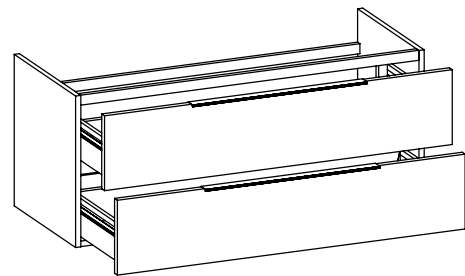

Technical accessories: Chrome siphon (SIFL/CR)
Telescopic chrome siphon (SIFL066)

Package dim.

Weight 41,7 kg

Pz. Pallet n°

vista zenitale / zenital view

assonometria / axonometry

vista frontale / frontal view