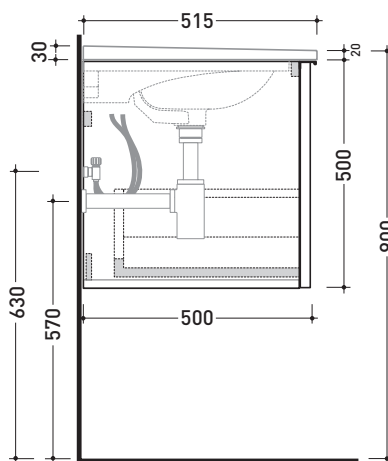

Package dim.

Weight 20,5 kg

Pz. Pallet n°

CE UNI EN 14688 - CL20 Dop-No14688

vista zenitale / zenital view

vista zenitale / zenital view

vista frontale / frontal view

sezione longitudinale / section

Package dim.

Weight 25,6 kg

Pz. Pallet n°

vista zenitale / zenital view

assonometria / axonometry

vista frontale / frontal view

sezione longitudinale / section

sizes in mm