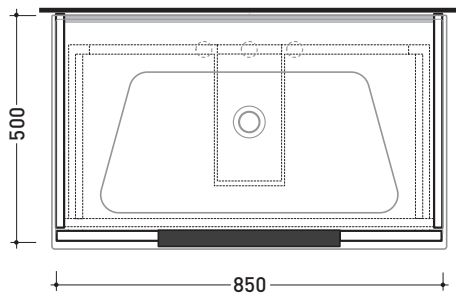

Package dim.

Weight 25,6 kg

Pz. Pallet n°

vista zenitale / zenital view

assonometria / axonometry

vista frontale / frontal view

sezione longitudinale / section

sizes in mm

Package dim. | Weight 34,6 kg | Pz. Pallet n°

CE

vista zenitale / zenital view

assonometria / axonometry

vista frontale / frontal view

sezione longitudinale / section

sizes in mm

WOOD: finish