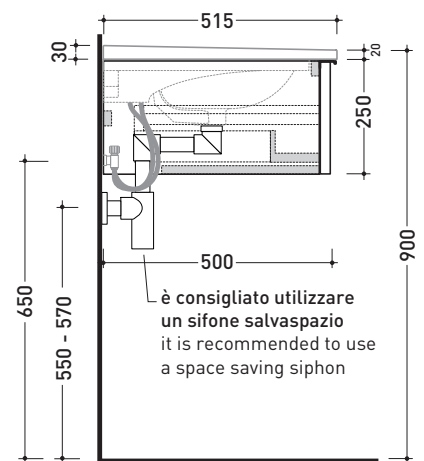

Technical accessories: Chrome space saving basin siphon (SIFL03)

Package dim. | Weight 18,5 kg | Pz. Pallet n°

vista zenitale / zenital view

assonometria / axonometry

vista frontale / frontal view

sezione longitudinale / section