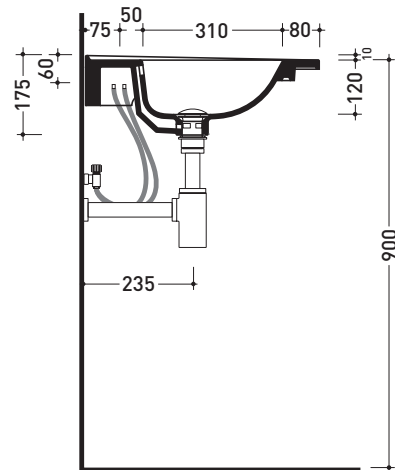

Package dim.

Weight 20,5 kg

Pz. Pallet n°

CE UNI EN 14688 - CL20 Dop-No14688

vista zenitale / zenital view

vista zenitale / zenital view

vista frontale / frontal view

sezione longitudinale / section