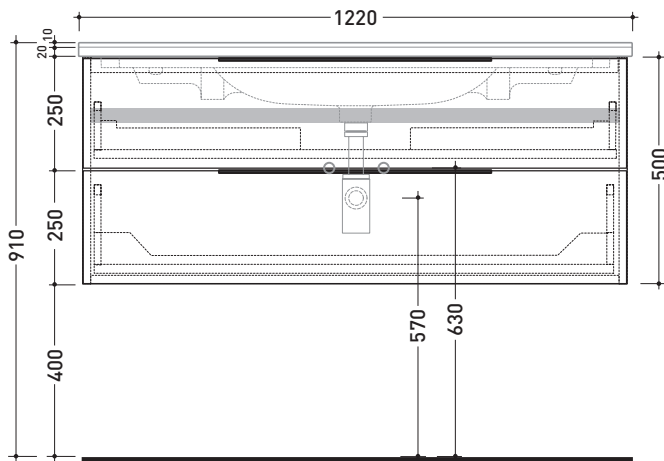

Technical accessories: Chrome siphon (SIFL/CR)
Telescopic chrome siphon (SIFL066)

Package dim.

Weight 41,7 kg

Pz. Pallet n°

vista zenitale / zenital view

assonometria / axonometry

vista frontale / frontal view