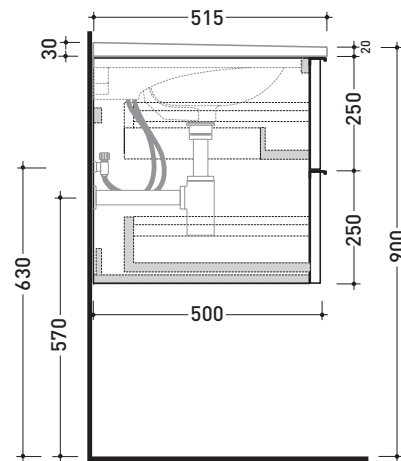

Technical accessories: Chrome siphon (SIFL/CR)
Telescopic chrome siphon (SIFL066)

Package dim.

Weight 41,7 kg

Pz. Pallet n°

vista zenitale / zenital view

assonometria / axonometry

vista frontale / frontal view