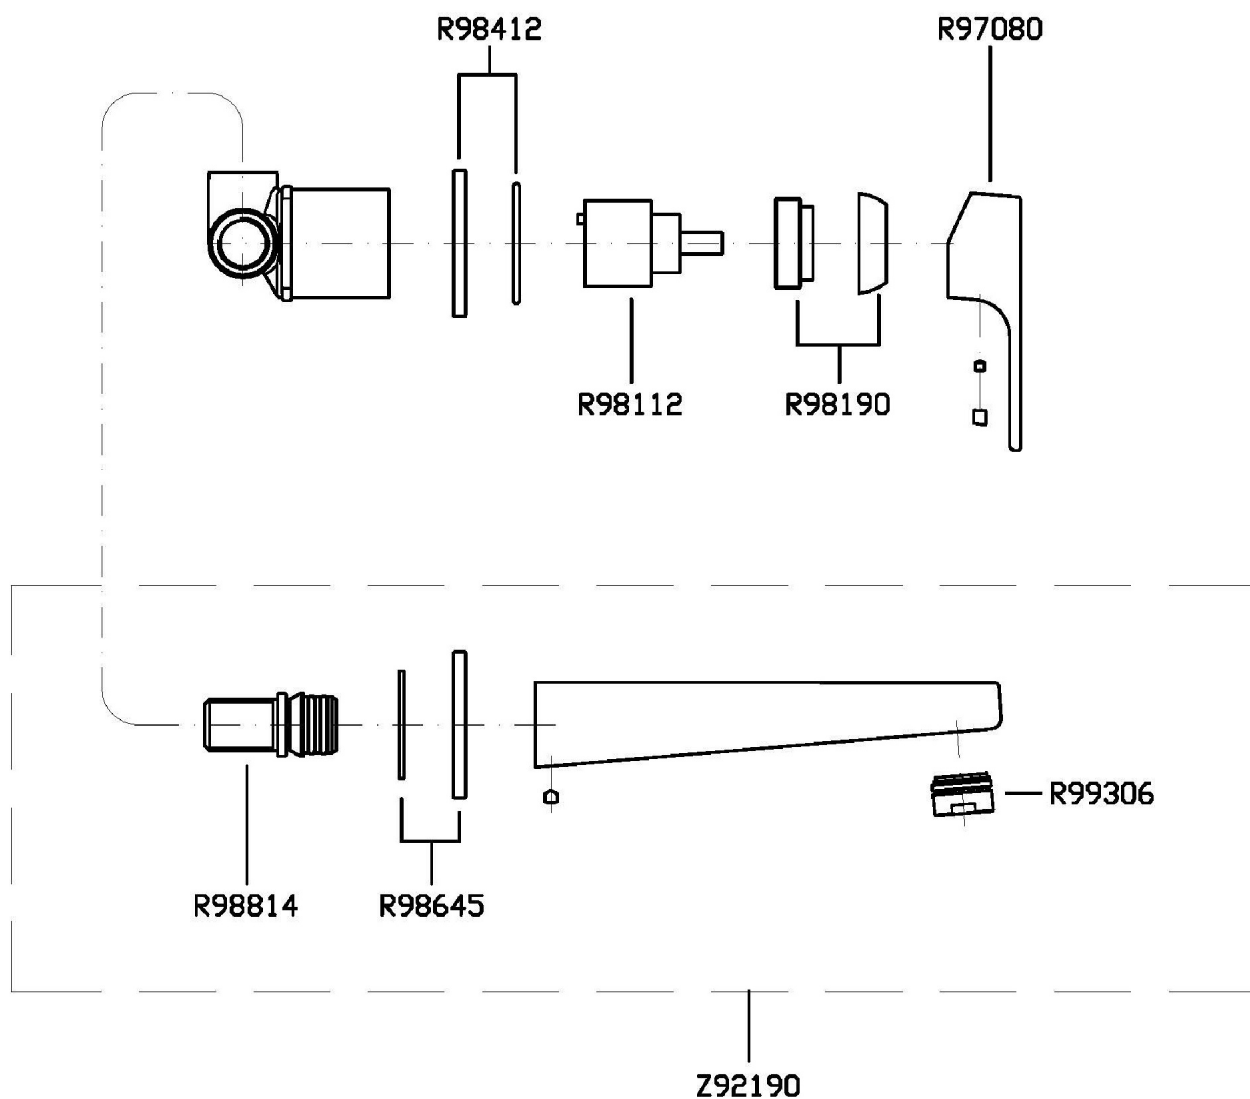

Marchio / Brand ZUCCHETTI

Classe / Class MONOCOMANDI

WIND

ZWN632

Miscelatore monocomando lavabo incasso 2 fori. / 2 hole built-in single lever basin mixer.

Miscelatore monocomando lavabo incasso 2 fori con aeratore. Lunghezza bocca 180 mm.

2 hole built-in single lever basin mixer with aerator. Spout projection 180 mm.

R99499

Parte incasso. / Built-in part.

R99815

Parte incasso. / Built-in part.

Finiture / Finishes

Cromo / Chrome

WIND

ZWN632

Esplosi / Exploded

WIND

ZWN632 Portate / Flowrates (lt/min)

PRESSIONE PRESSURE	1 BAR	2 BAR	3 BAR	4 BAR	5 BAR
P1 LAVABO BASIN	9,9	14,2	17,5	20,2	22,8
P2					
P3					
P4					
P5					

WIND

ZWN632 Pesì e Misure / Weights and Sizes

Peso (Kg) Weight (lb)	1,31 (Kg)	2,888026 (lb)
Volume (dc3) - (in3)	3,32 (dc3)	0,000203 (in3)
h (mm) - (in)	93 (mm)	3,6614193 (in)
L1 (mm) - (in)	162 (mm)	6,3779562 (in)
L2 (mm) - (in)	220 (mm)	8,661422 (in)