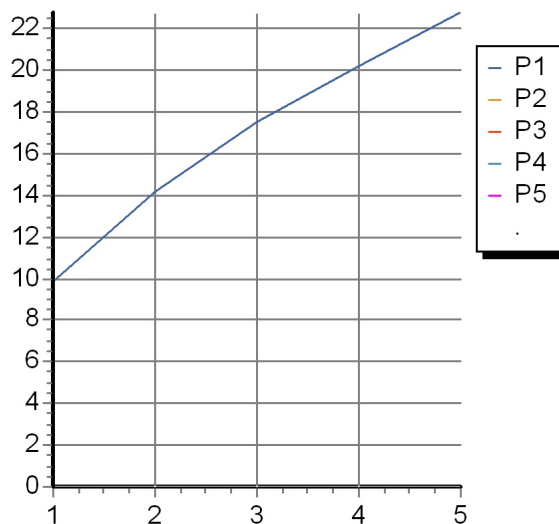

ZWN632

Esplosi / Exploded

WIND

ZWN632 Portate / Flowrates (lt/min)

PRESSIONE PRESSURE	1 BAR	2 BAR	3 BAR	4 BAR	5 BAR
P1 LAVABO BASIN	9,9	14,2	17,5	20,2	22,8
P2					
P3					
P4					
P5					

WIND

ZWN632 Pesì e Misure / Weights and Sizes

Peso (Kg) Weight (lb)	1,31 (Kg)	2,888026 (lb)
Volume (dc3) - (in3)	3,32 (dc3)	0,000203 (in3)
h (mm) - (in)	93 (mm)	3,6614193 (in)
L1 (mm) - (in)	162 (mm)	6,3779562 (in)
L2 (mm) - (in)	220 (mm)	8,661422 (in)