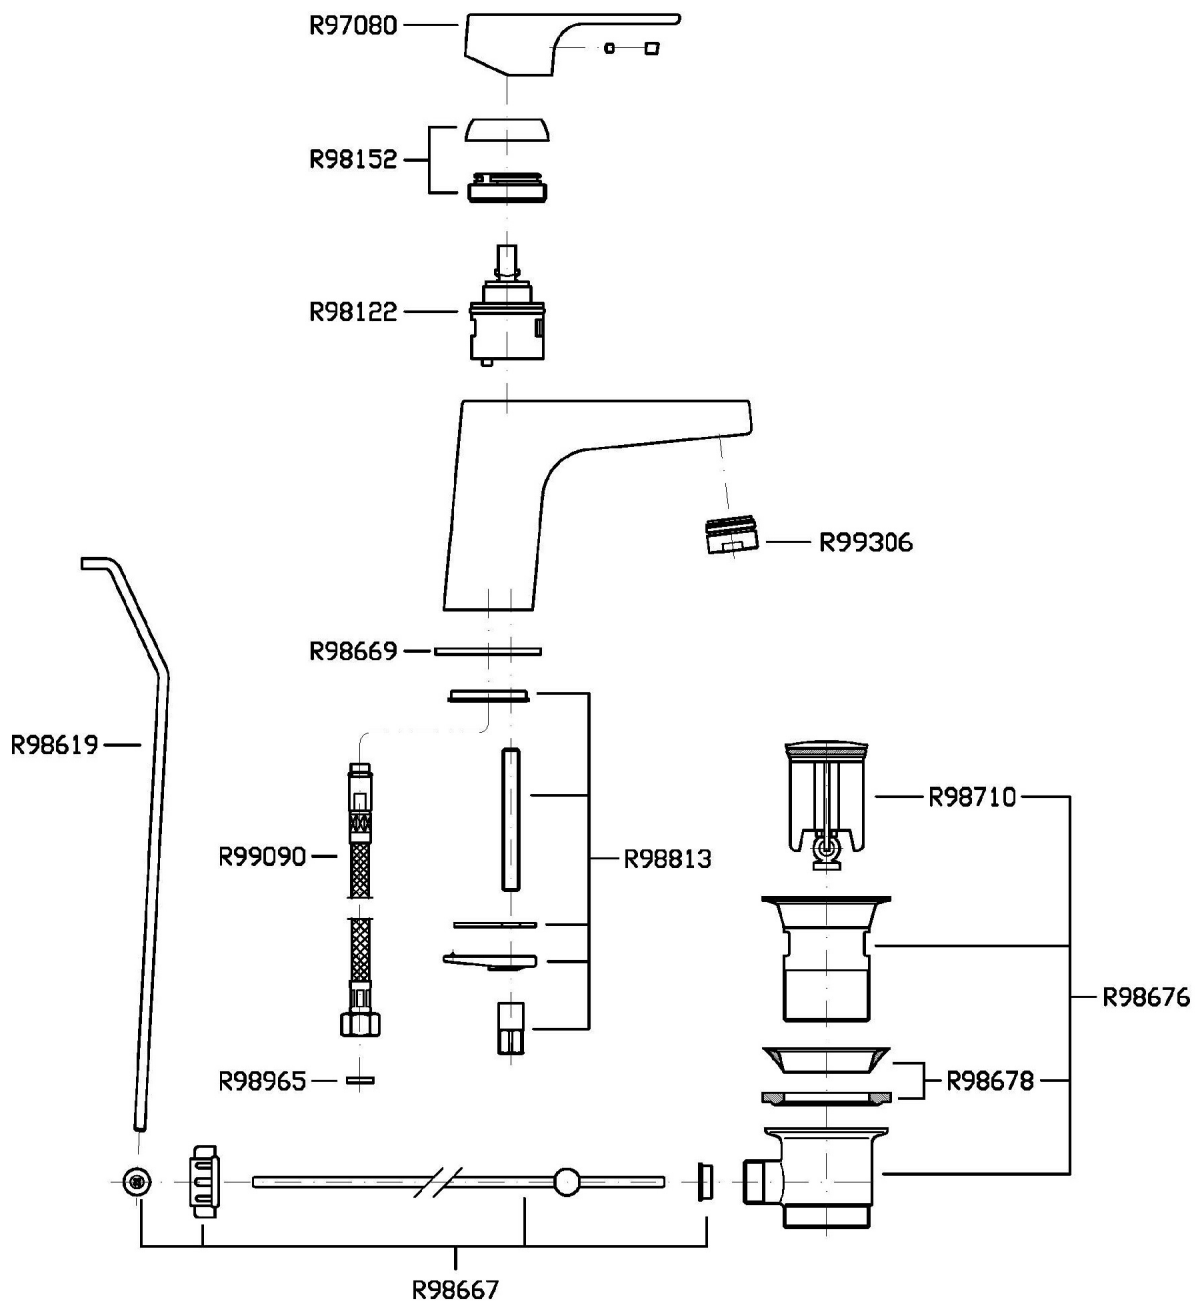

WIND

ZWN590

Esplosi / Exploded