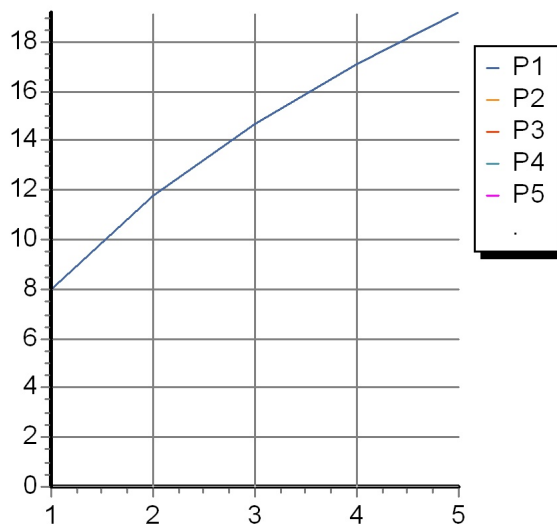

### ZWN590 Portate / Flowrates (lt/min)

PRESSIONE PRESSURE	1 BAR	2 BAR	3 BAR	4 BAR	5 BAR
P1 LAVABO BASIN	8	11,8	14,7	17,1	19,2
P2					
P3					
P4					
P5					