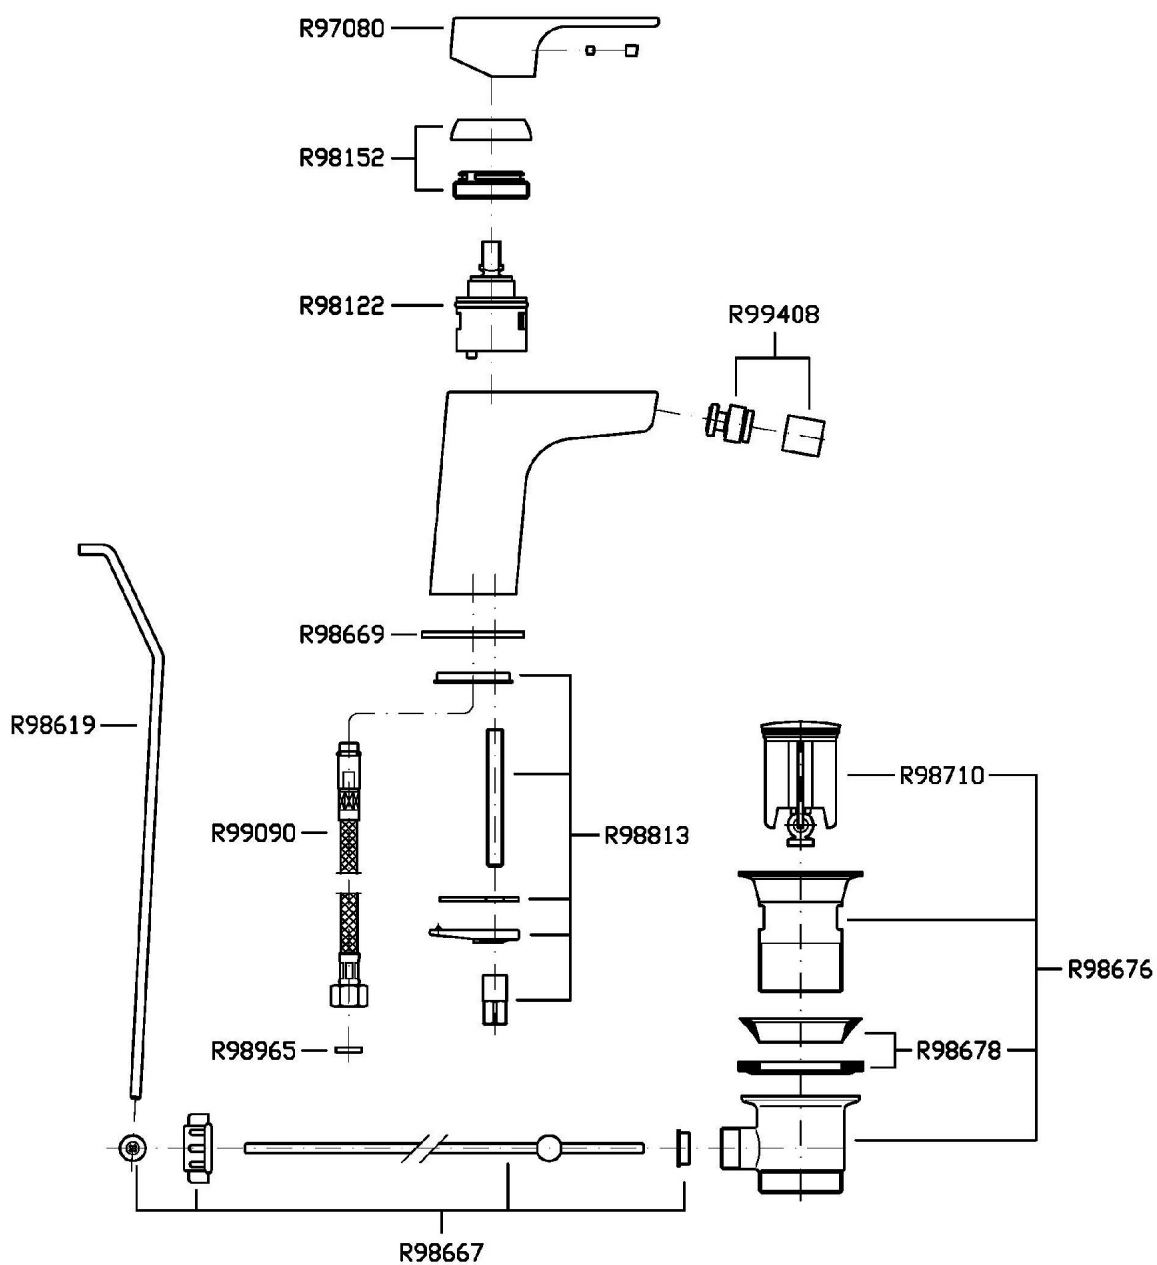

Marchio / Brand ZUCCHETTI

Classe / Class MONOCOMANDI

WIND

ZWN347

Miscelatore monocomando bidet. / Single lever bidet mixer.

Miscelatore monocomando bidet con aeratore, scarico da 1 ¼", flessibili di collegamento.

Single lever bidet mixer with aerator, 1 ¼" pop-up waste, flexible tails.

Finiture / Finishes

Cromo / Chrome

WIND

ZWN347

Disegno Complessivo / Overall Drawing

WIND

ZWN347

Esplosi / Exploded

WIND

ZWN347 Portate / Flowrates (lt/min)

PRESSIONE PRESSURE	1 BAR	2 BAR	3 BAR	4 BAR	5 BAR
P1 BIDET BIDET	5,3	7,7	9,6	11,5	12,5
P2					
P3					
P4					
P5					

WIND

ZWN347 Pesì e Misure / Weights and Sizes

Peso (Kg) Weight (lb)	1,83 (Kg)	4,034418 (lb)
Volume (dc3) - (in3)	4,05 (dc3)	0,000247 (in3)
h (mm) - (in)	70 (mm)	2,755907 (in)
L1 (mm) - (in)	150 (mm)	5,905515 (in)
L2 (mm) - (in)	385 (mm)	15,1574885 (in)