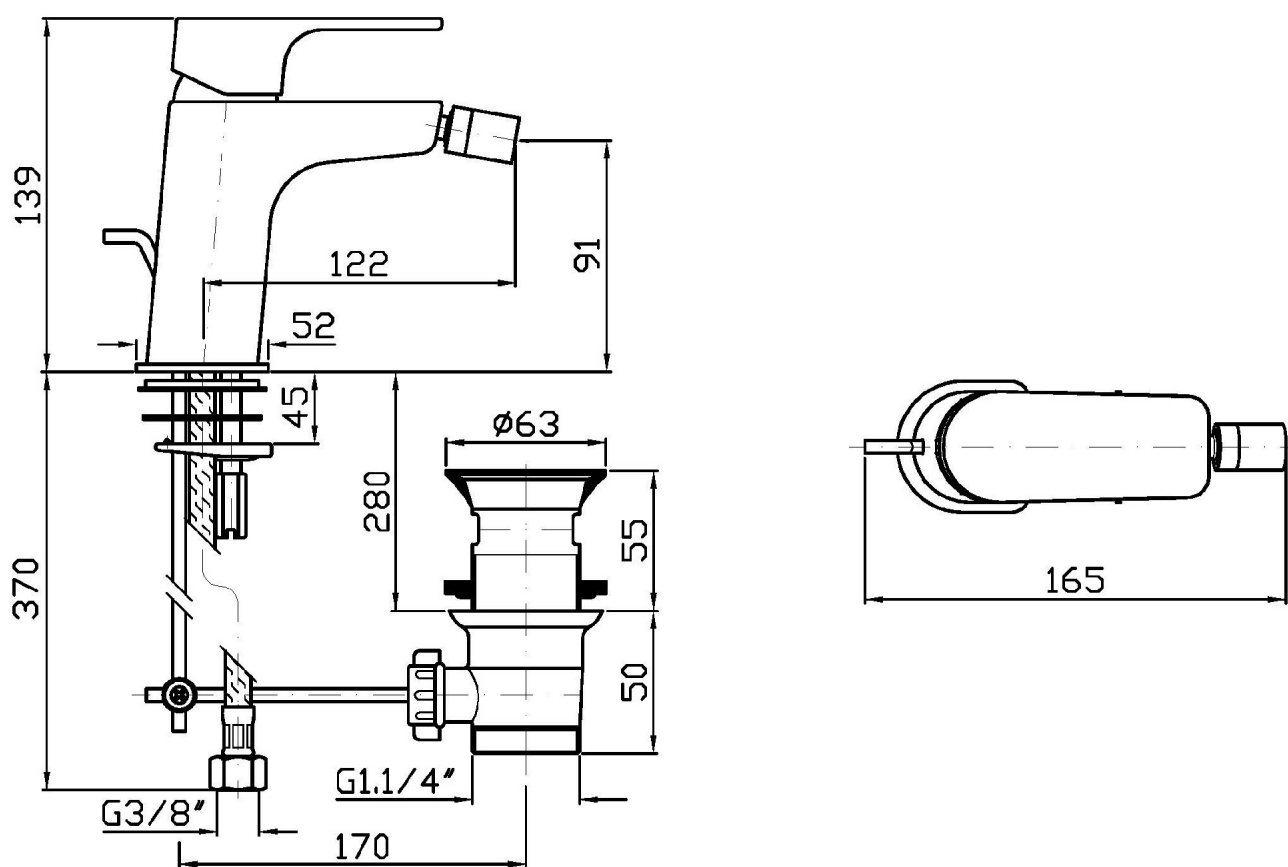

Single lever bidet mixer with aerator, 1 ¼" pop-up waste, flexible tails.

Finiture / Finishes

Cromo / Chrome

WIND

ZWN347

Disegno Complessivo / Overall Drawing

WIND

ZWN347

Esplosi / Exploded

WIND

ZWN347 Portate / Flowrates (lt/min)

PRESSIONE PRESSURE	1 BAR	2 BAR	3 BAR	4 BAR	5 BAR
P1 BIDET BIDET	5,3	7,7	9,6	11,5	12,5
P2					
P3					
P4					
P5					

WIND

ZWN347 Pesì e Misure / Weights and Sizes

Peso (Kg) Weight (lb)	1,83 (Kg)	4,034418 (lb)
Volume (dc3) - (in3)	4,05 (dc3)	0,000247 (in3)
h (mm) - (in)	70 (mm)	2,755907 (in)
L1 (mm) - (in)	150 (mm)	5,905515 (in)
L2 (mm) - (in)	385 (mm)	15,1574885 (in)