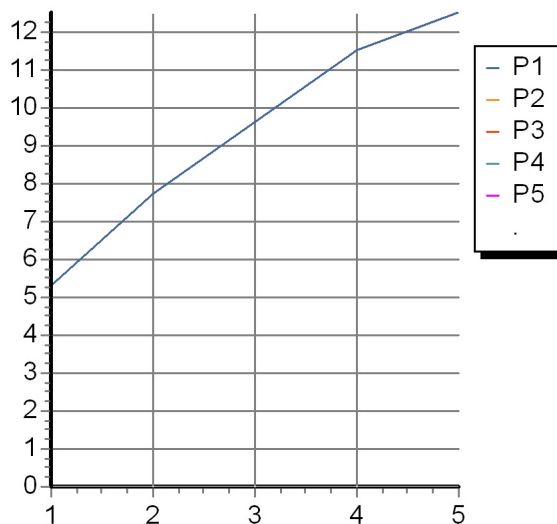

Esplosi / Exploded

WIND

ZWN347 Portate / Flowrates (lt/min)

PRESSIONE PRESSURE	1 BAR	2 BAR	3 BAR	4 BAR	5 BAR
P1 BIDET BIDET	5,3	7,7	9,6	11,5	12,5
P2					
P3					
P4					
P5					

WIND

ZWN347 Pesì e Misure / Weights and Sizes

Peso (Kg) Weight (lb)	1,83 (Kg)	4,034418 (lb)
Volume (dc3) - (in3)	4,05 (dc3)	0,000247 (in3)
h (mm) - (in)	70 (mm)	2,755907 (in)
L1 (mm) - (in)	150 (mm)	5,905515 (in)
L2 (mm) - (in)	385 (mm)	15,1574885 (in)